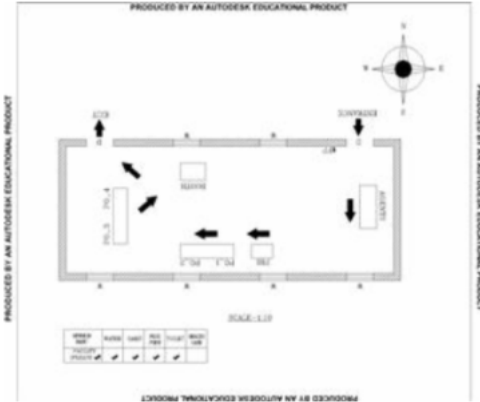

নির্বাচক নিবন্ধন আধিকারিকের স্বাক্ষর

Nazri Naksha

Google Map View

Polling Station Building Front View

Polling Station Front View

Cad View

Key MAP View

|  |                          |  |                          |  |                          |
|--|--------------------------|--|--------------------------|--|--------------------------|
| 1<br>নাম : বেনু সেখ<br>পিতার নাম: রহমান সেখ<br>বাড়ির নং : n0001<br>বয়স : 54 লিঙ্গ : পুরুষ                  | UYN2327484<br>ফটো উপলব্ধ | 2<br>নাম : জ্যোতির্ময় রায় গুপ্তা<br>অন্যান্য: বৈশাখী রায় গুপ্তা<br>বাড়ির নং : N0001<br>বয়স : 59 লিঙ্গ : পুরুষ | UYN2407500<br>ফটো উপলব্ধ | 3<br>নাম : সৌহার্দ্য ঘোষ<br>পিতার নাম: সুপার্ব ঘোষ<br>বাড়ির নং : এন0014<br>বয়স : 23 লিঙ্গ : পুরুষ  | UYN2527406<br>ফটো উপলব্ধ |
| 4<br>নাম : সাহিল ইসলাম<br>পিতার নাম: সাফরুল ইসলাম<br>বাড়ির নং : এন0036<br>বয়স : 21 লিঙ্গ : পুরুষ           | UYN2650703<br>ফটো উপলব্ধ | 5<br>নাম : নাগিনা বিবি<br>স্বামীর নাম: মহঃ কাউসার সেখ<br>বাড়ির নং : n0006<br>বয়স : 44 লিঙ্গ : মহিলা              | UYN1291780<br>ফটো উপলব্ধ | 6<br>নাম : রতন সেখ<br>পিতার নাম: রহমান শেখ<br>বাড়ির নং : n0001<br>বয়স : 66 লিঙ্গ : পুরুষ           | UYN2720340<br>ফটো উপলব্ধ |
| 7<br>নাম : সাইরুন বিবি<br>স্বামীর নাম: বেনু সেখ<br>বাড়ির নং : n0001<br>বয়স : 43 লিঙ্গ : মহিলা              | JVR3095361<br>ফটো উপলব্ধ | 8<br>নাম : সাফরুল ইসলাম<br>পিতার নাম: মহম্মাদ সেখ<br>বাড়ির নং : n0036<br>বয়স : 60 লিঙ্গ : পুরুষ                  | UYN2318020<br>ফটো উপলব্ধ | 9<br>নাম : পারুল বিবি<br>স্বামীর নাম: রাজীব সেখ<br>বাড়ির নং : n0116<br>বয়স : 40 লিঙ্গ : মহিলা      | UYN0723718<br>ফটো উপলব্ধ |
| 10<br>নাম : কাউসার সেখ<br>পিতার নাম: মালেক<br>বাড়ির নং : n0006<br>বয়স : 53 লিঙ্গ : পুরুষ                   | JVR1368661<br>ফটো উপলব্ধ | 11<br>নাম : সালেমা<br>স্বামীর নাম: রহমান<br>বাড়ির নং : n0001<br>বয়স : 73 লিঙ্গ : মহিলা                           | JVR1368406<br>ফটো উপলব্ধ | 12<br>নাম : পুবালী দাস<br>পিতার নাম: পরেশ নাথ দাস<br>বাড়ির নং : N0001<br>বয়স : 24 লিঙ্গ : মহিলা    | UYN2383412<br>ফটো উপলব্ধ |
| 13<br>নাম : সন্দীপ কুমার রায়<br>পিতার নাম: স্বপন কুমার রায়<br>বাড়ির নং : n0092<br>বয়স : 38 লিঙ্গ : পুরুষ | JVR3201696<br>ফটো উপলব্ধ | 14<br>নাম : মহঃ জাকির হোসেন<br>পিতার নাম: রতন সেখ<br>বাড়ির নং : n0001<br>বয়স : 30 লিঙ্গ : পুরুষ                  | UYN1669431<br>ফটো উপলব্ধ | 15<br>নাম : করিম সেখ<br>পিতার নাম: রহমান সেখ<br>বাড়ির নং : n0001<br>বয়স : 38 লিঙ্গ : পুরুষ         | JVR3498557<br>ফটো উপলব্ধ |
| 16<br>নাম : মোমেনা বিবি<br>স্বামীর নাম: রতন শেখ<br>বাড়ির নং : n0001<br>বয়স : 55 লিঙ্গ : মহিলা              | UYN2589240<br>ফটো উপলব্ধ | 17<br>নাম : সাহানা বিবি<br>স্বামীর নাম: সুব্রজ সেখ<br>বাড়ির নং : নং128<br>বয়স : 27 লিঙ্গ : মহিলা                 | UYN2131498<br>ফটো উপলব্ধ | 18<br>নাম : সাদিকুল ইসলাম<br>পিতার নাম: মহম্মাদসেখ<br>বাড়ির নং : এন0495<br>বয়স : 62 লিঙ্গ : পুরুষ  | UYN2206449<br>ফটো উপলব্ধ |
| 19<br>নাম : উত্তম শেখ<br>পিতার নাম: রহমান শেখ<br>বাড়ির নং : n0001<br>বয়স : 57 লিঙ্গ : পুরুষ                | UYN2327856<br>ফটো উপলব্ধ | 20<br>নাম : স্বপন কুমার রায়<br>পিতার নাম: লেট অমূল্য চন্দ্র রায়<br>বাড়ির নং : n0092<br>বয়স : 76 লিঙ্গ : পুরুষ  | UYN2528800<br>ফটো উপলব্ধ | 21<br>নাম : সামেনা খাতুন<br>পিতার নাম: সুব্রজ সেখ<br>বাড়ির নং : নং0027<br>বয়স : 33 লিঙ্গ : মহিলা   | UYN2180586<br>ফটো উপলব্ধ |
| 22<br>নাম : মড. জাহির সেখ<br>পিতার নাম: উত্তম সেখ<br>বাড়ির নং : n0001<br>বয়স : 33 লিঙ্গ : পুরুষ            | UYN1534544<br>ফটো উপলব্ধ | 23<br>নাম : মোঃ দুঃখ সেখ<br>মায়ের নাম: সাদিকুল রহমান<br>বাড়ির নং : n0014<br>বয়স : 38 লিঙ্গ : পুরুষ              | UYN1291806<br>ফটো উপলব্ধ | 24<br>নাম : গুরুরা রায়<br>স্বামীর নাম: নবকুমার রায়<br>বাড়ির নং : n0092<br>বয়স : 54 লিঙ্গ : মহিলা | UYN2272151<br>ফটো উপলব্ধ |
| 25<br>নাম : কারিশমা খাতুন<br>স্বামীর নাম: সাদিকুল সেখ<br>বাড়ির নং : N0014<br>বয়স : 29 লিঙ্গ : মহিলা        | UYN2407419<br>ফটো উপলব্ধ | 26<br>নাম : রেহেনা খাতুন<br>স্বামীর নাম: মুইজজাকির হোসেন<br>বাড়ির নং : 1<br>বয়স : 28 লিঙ্গ : মহিলা               | UYN2407179<br>ফটো উপলব্ধ | 27<br>নাম : হাবু সেখ<br>পিতার নাম: সাদিকুল সেখ<br>বাড়ির নং : এন0495<br>বয়স : 63 লিঙ্গ : পুরুষ      | JVR1369008<br>ফটো উপলব্ধ |
| 28<br>নাম : মমতাজ বেগম<br>পিতার নাম: মোহম্মাদ নবী নওয়াজ<br>বাড়ির নং : n0189<br>বয়স : 40 লিঙ্গ : মহিলা     | JVR3201381<br>ফটো উপলব্ধ | 29<br>নাম : শঙ্খা তীর্থ ঘোষ<br>পিতার নাম: সুপার্ব ঘোষ<br>বাড়ির নং : n0014<br>বয়স : 28 লিঙ্গ : পুরুষ              | UYN1909605<br>ফটো উপলব্ধ | 30<br>নাম : আসমা বিবি<br>স্বামীর নাম: সাদিকুল ইসলাম<br>বাড়ির নং : এন0495<br>বয়স : 56 লিঙ্গ : মহিলা | UYN2206431<br>ফটো উপলব্ধ |