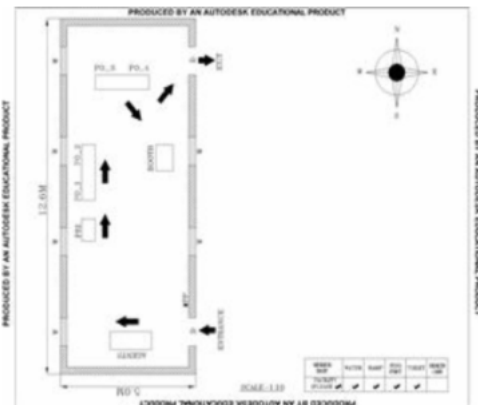

নির্বাচক নিবন্ধন আধিকারিকের স্বাক্ষর

Nazri Naksha

Google Map View

Polling Station Building Front View

Polling Station Front View

Cad View

Key MAP View

বিধানসভা নির্বাচনক্ষেত্রের নং, নাম : 51-ইংলিশবাজার
ভাগ নং, নাম : 1-পিরোজপুর(অংশ)(মোস্তাফা গোলামের বাড়ী হইতে