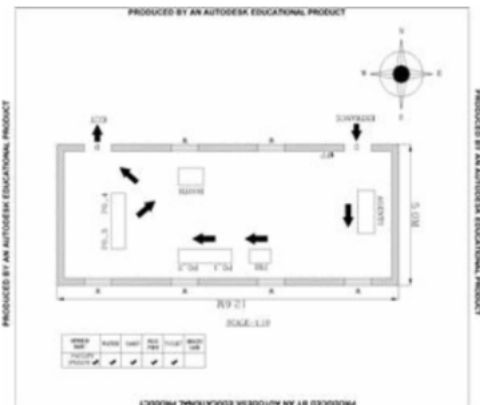

নির্বাচক নিবন্ধন আধিকারিকের স্বাক্ষর

Nazri Naksha

Google Map View

Polling Station Building Front View

Polling Station Front View

Cad View

Key MAP View

বিধানসভা নির্বাচনক্ষেত্রের নং, নাম : 51-ইংলিশবাজার
ভাগ নং, নাম : 1-2নং গভঃ কলোনী (অংশ)