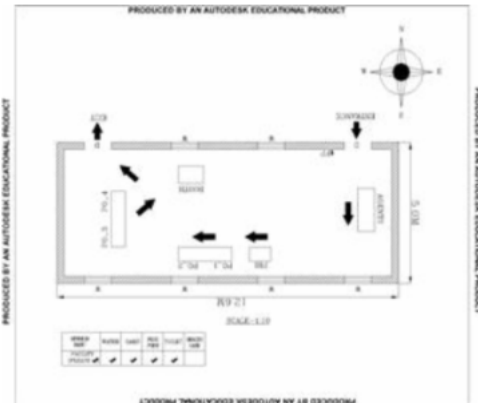

নির্বাচক নিবন্ধন আধিকারিকের স্বাক্ষর

Nazri Naksha

Google Map View

Polling Station Building Front View

Polling Station Front View

Cad View

Key MAP View

বিধানসভা নির্বাচনক্ষেত্রের নং, নাম : 51-ইংলিশবাজার
ভাগ নং, নাম : 1-2নং গভঃ কলোনী (অংশ)