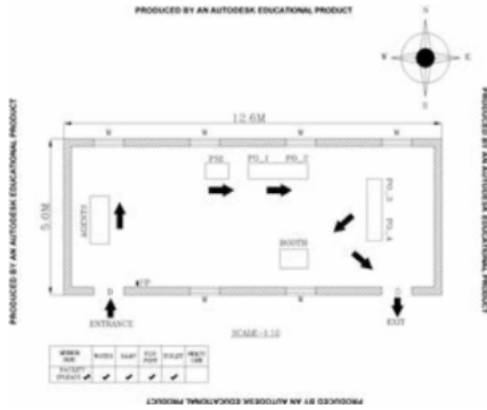

নির্বাচক নিবন্ধন আধিকারিকের স্বাক্ষর

Nazri Naksha

Google Map View

Polling Station Building Front View

Polling Station Front View

Cad View

Key MAP View

1 নাম : সত্যেন্দ্র কুমার সিংহ পিতার নাম: রবীন্দ্র নাথ সিংহ বাড়ির নং : n0015 বয়স : 70 লিঙ্গ : পুরুষ	JVR1879840 ফটো উপলব্ধ	2 নাম : মিতালি সিংহ স্বামীর নাম: সত্যেন্দ্র কুমার সিংহ বাড়ির নং : n0015 বয়স : 55 লিঙ্গ : মহিলা	JVR1814581 ফটো উপলব্ধ	3 নাম : সন্দীপ ধর পিতার নাম: অমর কুমার ধর বাড়ির নং : n0556 বয়স : 47 লিঙ্গ : পুরুষ	JVR1815760 ফটো উপলব্ধ
4 নাম : সুব্রত সিংহ পিতার নাম: সত্যেন্দ্র কুমার সিংহ বাড়ির নং : n0015 বয়স : 31 লিঙ্গ : পুরুষ	UYN1536929 ফটো উপলব্ধ	5 নাম : পিয়ালি গাঙ্গুলী (ঠাকুর) স্বামীর নাম: দেবশীষ ঠাকুর বাড়ির নং : n0206 বয়স : 45 লিঙ্গ : মহিলা	UYN1296425 ফটো উপলব্ধ	6 নাম : শান্তনা মন্ডল (দে) স্বামীর নাম: সুব্রত দে বাড়ির নং : n0185 বয়স : 42 লিঙ্গ : মহিলা	UYN1160118 ফটো উপলব্ধ
7 নাম : স্বপ্না বাসু (বসাক) স্বামীর নাম: প্রসাদ বসাক বাড়ির নং : 0095 বয়স : 57 লিঙ্গ : মহিলা	UYN1671676 ফটো উপলব্ধ	8 নাম : চিরঞ্জিৎ অধিকারী পিতার নাম: সুনীল অধিকারী বাড়ির নং : n0199 বয়স : 38 লিঙ্গ : পুরুষ	UYN1297068 ফটো উপলব্ধ	9 নাম : অমিত কুমার অধিকারী পিতার নাম: প্রনব অধিকারী বাড়ির নং : n0120 বয়স : 47 লিঙ্গ : পুরুষ	JVR3387487 ফটো উপলব্ধ
10 নাম : মোমিতা অধিকারী স্বামীর নাম: প্রসন্ন অধিকারী বাড়ির নং : n0180 বয়স : 43 লিঙ্গ : মহিলা	UYN1024058 ফটো উপলব্ধ	11 নাম : পাপাই অধিকারী পিতার নাম: সুনীল কুমার অধিকারী বাড়ির নং : n0188 বয়স : 41 লিঙ্গ : পুরুষ	UYN1160472 ফটো উপলব্ধ	12 নাম : রিতম অধিকারী পিতার নাম: উত্তম অধিকারী বাড়ির নং : n0070 বয়স : 28 লিঙ্গ : পুরুষ	UYN1912039 ফটো উপলব্ধ
13 নাম : প্রনব কুমার অধিকারী পিতার নাম: লক্ষন চন্দ্র অধিকারী বাড়ির নং : n0118 বয়স : 69 লিঙ্গ : পুরুষ	JVR3387503 ফটো উপলব্ধ	14 নাম : চিরঞ্জিৎকুমার অধিকারী পিতার নাম: প্রনব কুমার অধিকারী বাড়ির নং : n0119 বয়স : 38 লিঙ্গ : পুরুষ	JVR3388485 ফটো উপলব্ধ	15 নাম : রিকি অধিকারী পিতার নাম: উত্তম অধিকারী বাড়ির নং : n0070 বয়স : 35 লিঙ্গ : পুরুষ	UYN1160076 ফটো উপলব্ধ
16 নাম : সাধনা অধিকারী স্বামীর নাম: উত্তম অধিকারী বাড়ির নং : n0070 বয়স : 46 লিঙ্গ : মহিলা	DDW1618404 ফটো উপলব্ধ	17 নাম : কান্তি অধিকারী স্বামীর নাম: প্রনব অধিকারী বাড়ির নং : n0119 বয়স : 62 লিঙ্গ : মহিলা	JVR3114162 ফটো উপলব্ধ	18 নাম : উত্তম অধিকারী পিতার নাম: সুধীর অধিকারী বাড়ির নং : n0070 বয়স : 59 লিঙ্গ : পুরুষ	DDW1620830 ফটো উপলব্ধ
19 নাম : সায়ন্তন আচার্য্য পিতার নাম: মানস কুমার আচার্য্য বাড়ির নং : এন0060 বয়স : 22 লিঙ্গ : পুরুষ	UYN2550226 ফটো উপলব্ধ	20 নাম : মানস কুমার আচার্য্য পিতার নাম: বিমল কৃষ্ণ আচার্য্য বাড়ির নং : n0060 বয়স : 56 লিঙ্গ : পুরুষ	UYN1955863 ফটো উপলব্ধ	21 নাম : সম্পা আচার্য্য স্বামীর নাম: মানস আচার্য্য বাড়ির নং : n0060 বয়স : 49 লিঙ্গ : মহিলা	UYN1955855 ফটো উপলব্ধ
22 নাম : সৌম্য আচার্য্য পিতার নাম: মানস আচার্য্য বাড়ির নং : n0060 বয়স : 26 লিঙ্গ : পুরুষ	UYN2099463 ফটো উপলব্ধ	23 নাম : মাধব সরকার পিতার নাম: কার্তিক সরকার বাড়ির নং : N0241 বয়স : 26 লিঙ্গ : পুরুষ	UYN2032621 ফটো উপলব্ধ	24 নাম : উৎপলা ওবেরয় পিতার নাম: অর্চনা সরকার বাড়ির নং : এন0241 বয়স : 37 লিঙ্গ : মহিলা	UYN2563583 ফটো উপলব্ধ
25 নাম : মধুমিতা দে স্বামীর নাম: গৌতম কবি বাড়ির নং : n0040 বয়স : 40 লিঙ্গ : মহিলা	JSL2838696 ফটো উপলব্ধ	26 নাম : অসিত বরন কবি পিতার নাম: কিশোরী মোহন কবি বাড়ির নং : n0040 বয়স : 70 লিঙ্গ : পুরুষ	WB/07/046/459011 ফটো উপলব্ধ	27 নাম : গৌতম কবি পিতার নাম: অসিত বরন কবি বাড়ির নং : এন0040 বয়স : 43 লিঙ্গ : পুরুষ	JVR3111663 ফটো উপলব্ধ
28 নাম : সুব্রত কবি পিতার নাম: অসিত বরন কবি বাড়ির নং : এন0040 বয়স : 40 লিঙ্গ : পুরুষ	JVR3111671 ফটো উপলব্ধ	29 নাম : বন্দনা কবি স্বামীর নাম: অসিত বরন কবি বাড়ির নং : এন0040 বয়স : 62 লিঙ্গ : মহিলা	UYN2640589 ফটো উপলব্ধ	30 নাম : দিপীকা বিশ্বাস পিতার নাম: অমল কুমার বিশ্বাস বাড়ির নং : N0050 বয়স : 42 লিঙ্গ : মহিলা	UYN2345114 ফটো উপলব্ধ