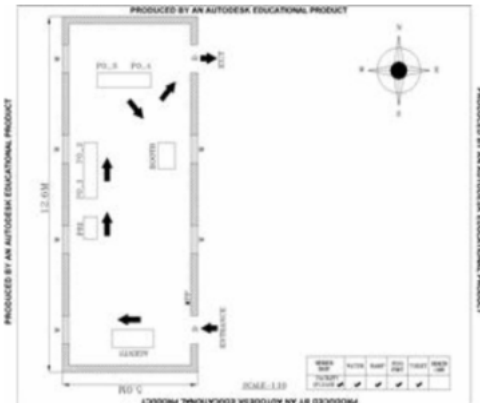

নির্বাচক নিবন্ধন আধিকারিকের স্বাক্ষর

Nazri Naksha

Google Map View

Polling Station Building Front View

Polling Station Front View

Cad View

Key MAP View

1 নাম : দীপাঙ্ঘিতা গুপ্ত মন্ডল স্বামীর নাম: নব কুমার মন্ডল বাড়ির নং : নং144 বয়স : 26 লিঙ্গ : মহিলা	UYN2393742	ফটো উপলব্ধ	2 নাম : মিঠু বা স্বামীর নাম: হরিহর বা বাড়ির নং : 12 বয়স : 27 লিঙ্গ : মহিলা	UYN2378206	ফটো উপলব্ধ	3 নাম : সমিতা বা স্বামীর নাম: বিবেক বা বাড়ির নং : নং018 বয়স : 41 লিঙ্গ : মহিলা	UYN2393965	ফটো উপলব্ধ
4 নাম : সীমা বা মায়ের নাম: সুলেখা বা বাড়ির নং : নং011 বয়স : 44 লিঙ্গ : মহিলা	UYN2393833	ফটো উপলব্ধ	5 নাম : নবনীতা মন্ডল পিতার নাম: শিশির কুমার মন্ডল বাড়ির নং : নং011 বয়স : 24 লিঙ্গ : মহিলা	UYN2393312	ফটো উপলব্ধ	6 নাম : বিশুজিত মন্ডল পিতার নাম: নিমাই মন্ডল বাড়ির নং : নং0011 বয়স : 26 লিঙ্গ : পুরুষ	UYN2046381	ফটো উপলব্ধ
7 নাম : অমিত মন্ডল পিতার নাম: দীপেন্দ্র নাথ মন্ডল বাড়ির নং : এন0011 বয়স : 26 লিঙ্গ : পুরুষ	UYN2175453	ফটো উপলব্ধ	8 নাম : মনজ মন্ডল পিতার নাম: দিগেন মন্ডল বাড়ির নং : 11 বয়স : 24 লিঙ্গ : পুরুষ	UYN2321578	ফটো উপলব্ধ	9 নাম : পবিত্র মন্ডল পিতার নাম: রণজিত মন্ডল বাড়ির নং : এন0011 বয়স : 22 লিঙ্গ : পুরুষ	UYN2557429	ফটো উপলব্ধ
10 নাম : সুসমিতা মন্ডল স্বামীর নাম: চন্দন মন্ডল বাড়ির নং : বয়স : 27 লিঙ্গ : মহিলা	UYN2110914	ফটো উপলব্ধ	11 নাম : অঞ্জু মন্ডল স্বামীর নাম: উৎপল মন্ডল বাড়ির নং : এন0011 বয়স : 32 লিঙ্গ : মহিলা	UYN2110922	ফটো উপলব্ধ	12 নাম : মল্লিকা মণ্ডল স্বামীর নাম: ফাওলাল মণ্ডল বাড়ির নং : n0006 বয়স : 44 লিঙ্গ : মহিলা	JVR2820090	ফটো উপলব্ধ
13 নাম : গোবিন্দ মণ্ডল পিতার নাম: জগন্নাথ মণ্ডল বাড়ির নং : n0003 বয়স : 44 লিঙ্গ : পুরুষ	JVR2820025	ফটো উপলব্ধ	14 নাম : সুজাতা মন্ডল স্বামীর নাম: পঞ্চানন মন্ডল বাড়ির নং : n0001 বয়স : 31 লিঙ্গ : মহিলা	UYN1735984	ফটো উপলব্ধ	15 নাম : ছেদন মন্ডল পিতার নাম: কুশিলাল মণ্ডল বাড়ির নং : n0001 বয়স : 69 লিঙ্গ : পুরুষ	UYN2260446	ফটো উপলব্ধ
16 নাম : চামেলী মণ্ডল স্বামীর নাম: নিতাই মণ্ডল বাড়ির নং : n0001 বয়স : 58 লিঙ্গ : মহিলা	WB/07/046/132030	ফটো উপলব্ধ	17 নাম : প্রিয়ঙ্কা মন্ডল পিতার নাম: অভয় মন্ডল বাড়ির নং : এন0001 বয়স : 23 লিঙ্গ : মহিলা	UYN2640548	ফটো উপলব্ধ	18 নাম : তপন মন্ডল পিতার নাম: ছেদন মন্ডল বাড়ির নং : n0001 বয়স : 28 লিঙ্গ : পুরুষ	UYN1834142	ফটো উপলব্ধ
19 নাম : ইন্দ্রানী মন্ডল পিতার নাম: কার্তিক মন্ডল বাড়ির নং : n0001 বয়স : 28 লিঙ্গ : মহিলা	UYN1834134	ফটো উপলব্ধ	20 নাম : উষা মণ্ডল স্বামীর নাম: বিজয় মণ্ডল বাড়ির নং : n0001 বয়স : 54 লিঙ্গ : মহিলা	WB/07/046/132011	ফটো উপলব্ধ	21 নাম : রিকী মন্ডল পিতার নাম: কার্তিক চন্দ্র মন্ডল বাড়ির নং : n0001 বয়স : 37 লিঙ্গ : পুরুষ	JVR3472792	ফটো উপলব্ধ
22 নাম : মনোজ মন্ডল পিতার নাম: অতুল মন্ডল বাড়ির নং : n0001 বয়স : 37 লিঙ্গ : পুরুষ	JVR3472784	ফটো উপলব্ধ	23 নাম : নরেন্দ্রনাথ মণ্ডল পিতার নাম: জগন্নাথ মণ্ডল বাড়ির নং : n0001 বয়স : 48 লিঙ্গ : পুরুষ	JVR3258332	ফটো উপলব্ধ	24 নাম : সিন্ধু মন্ডল পিতার নাম: বিজয় মন্ডল বাড়ির নং : n0001 বয়স : 29 লিঙ্গ : পুরুষ	UYN1834118	ফটো উপলব্ধ
25 নাম : অতুল মণ্ডল পিতার নাম: বিষ্ণু মণ্ডল বাড়ির নং : n0001 বয়স : 66 লিঙ্গ : পুরুষ	WB/07/046/132026	ফটো উপলব্ধ	26 নাম : মায়ী মণ্ডল স্বামীর নাম: অতুল মণ্ডল বাড়ির নং : n0001 বয়স : 56 লিঙ্গ : মহিলা	WB/07/046/132027	ফটো উপলব্ধ	27 নাম : বুবাই মন্ডল পিতার নাম: জীবন মন্ডল বাড়ির নং : n0001 বয়স : 30 লিঙ্গ : পুরুষ	UYN1588789	ফটো উপলব্ধ
28 নাম : পরিমল মন্ডল পিতার নাম: নিতাই মন্ডল বাড়ির নং : n0001 বয়স : 42 লিঙ্গ : পুরুষ	UYN1460815	ফটো উপলব্ধ	29 নাম : নিতাই মণ্ডল পিতার নাম: বিষ্ণু মণ্ডল বাড়ির নং : n0001 বয়স : 71 লিঙ্গ : পুরুষ	UYN2732485	ফটো উপলব্ধ	30 নাম : পাতানী মণ্ডল স্বামীর নাম: মহেশ মণ্ডল বাড়ির নং : n0001 বয়স : 76 লিঙ্গ : মহিলা	WB/07/046/132082	ফটো উপলব্ধ