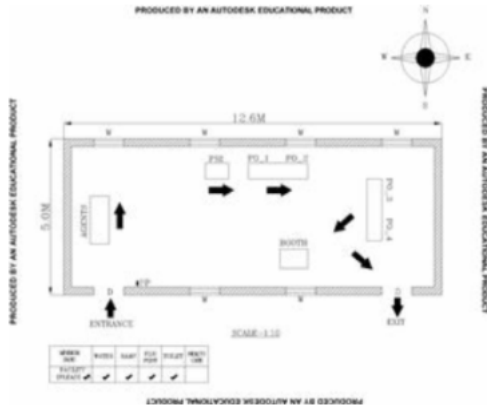

নির্বাচক নিবন্ধন আধিকারিকের স্বাক্ষর

Nazri Naksha

Google Map View

Polling Station Building Front View

Polling Station Front View

Cad View

Key MAP View

1	UYN1537562	নাম : উমা দে পিতার নাম: স্বপন কুমার দে বাড়ির নং : n0071 বয়স : 32 লিঙ্গ : মহিলা	ফটো উপলব্ধ	2	UYN1955962	নাম : স্বপন কুমার দে পিতার নাম: প্রফুল্ল কুমার দে বাড়ির নং : n0071 বয়স : 64 লিঙ্গ : পুরুষ	ফটো উপলব্ধ	3	NTF1639590	নাম : দীপা কর্মকার স্বামীর নাম: বিমলেন্দু কর্মকার বাড়ির নং : n0011 বয়স : 30 লিঙ্গ : মহিলা	ফটো উপলব্ধ
4	WB/07/046/480002	নাম : শান্তি রানী কর্মকার স্বামীর নাম: বিনয় কুমার কর্মকার বাড়ির নং : n0010 বয়স : 70 লিঙ্গ : মহিলা	ফটো উপলব্ধ	5	JVR3116282	নাম : কাকলী কর্মকার স্বামীর নাম: শ্যামলেন্দু কর্মকার বাড়ির নং : n0011 বয়স : 40 লিঙ্গ : মহিলা	ফটো উপলব্ধ	6	JVR3205903	নাম : শান্তনু কর্মকার পিতার নাম: বিনয় কুমার কর্মকার বাড়ির নং : 101, বয়স : 39 লিঙ্গ : পুরুষ	ফটো উপলব্ধ
7	WB/07/046/480004	নাম : উষা রানী কর্মকার স্বামীর নাম: দুঃখ ভঞ্জন কর্মকার বাড়ির নং : n0011 বয়স : 79 লিঙ্গ : মহিলা	ফটো উপলব্ধ	8	WB/07/046/480006	নাম : শ্যামলেন্দু কর্মকার পিতার নাম: দুঃখ ভঞ্জন কর্মকার বাড়ির নং : n0011 বয়স : 54 লিঙ্গ : পুরুষ	ফটো উপলব্ধ	9	WB/07/046/480001	নাম : বিনয় কুমার কর্মকার পিতার নাম: উপেন্দ্র নাথ কর্মকার বাড়ির নং : n0010 বয়স : 83 লিঙ্গ : পুরুষ	ফটো উপলব্ধ
10	WB/07/046/480007	নাম : বিমলেন্দু কর্মকার পিতার নাম: দুঃখ ভঞ্জন কর্মকার বাড়ির নং : n0011 বয়স : 49 লিঙ্গ : পুরুষ	ফটো উপলব্ধ	11	JVR1373810	নাম : তনুশ্রী কর্মকার সরকার স্বামীর নাম: সৌমেন সরকার বাড়ির নং : n0010 বয়স : 47 লিঙ্গ : মহিলা	ফটো উপলব্ধ	12	JVR1373844	নাম : রঞ্জনা কর্মকার পিতার নাম: বিনয় কর্মকার বাড়ির নং : n0010 বয়স : 50 লিঙ্গ : মহিলা	ফটো উপলব্ধ
13	JVR2604940	নাম : সুজাতা কর্মকার স্বামীর নাম: প্রশান্ত কর্মকার বাড়ির নং : n0066 বয়স : 42 লিঙ্গ : মহিলা	ফটো উপলব্ধ	14	WB/07/046/606021	নাম : চন্দনা কর্মকার স্বামীর নাম: দ্বিজেন কর্মকার বাড়ির নং : n0043 বয়স : 62 লিঙ্গ : মহিলা	ফটো উপলব্ধ	15	UYN2670073	নাম : গৌরহরি কর্মকার পিতার নাম: পঞ্চানন কর্মকার বাড়ির নং : n0066 বয়স : 59 লিঙ্গ : পুরুষ	ফটো উপলব্ধ
16	JQG2841195	নাম : শুভঙ্কর দত্ত পিতার নাম: নিমাল দত্ত বাড়ির নং : n0043 বয়স : 38 লিঙ্গ : পুরুষ	ফটো উপলব্ধ	17	UYN2303550	নাম : গৌরব কর্মকার পিতার নাম: প্রশান্ত কর্মকার বাড়ির নং : 66 বয়স : 24 লিঙ্গ : পুরুষ	ফটো উপলব্ধ	18	JVR3118999	নাম : প্রতিমা চৌধুরী (সরকার) স্বামীর নাম: দীপক সরকার বাড়ির নং : n0043 বয়স : 48 লিঙ্গ : মহিলা	ফটো উপলব্ধ
19	JVR2604932	নাম : সুনিতা কর্মকার স্বামীর নাম: গৌরহরি কর্মকার বাড়ির নং : n0066 বয়স : 48 লিঙ্গ : মহিলা	ফটো উপলব্ধ	20	UYN1161124	নাম : অনামিকা কর্মকার পিতার নাম: দ্বিজেন কর্মকার বাড়ির নং : n0043 বয়স : 36 লিঙ্গ : মহিলা	ফটো উপলব্ধ	21	WB/07/046/480015	নাম : প্রশান্ত কর্মকার পিতার নাম: পঞ্চানন কর্মকার বাড়ির নং : n0066 বয়স : 51 লিঙ্গ : পুরুষ	ফটো উপলব্ধ
22	UQX1215284	নাম : পায়েল সরকার পিতার নাম: মৃত দীপক সরকার বাড়ির নং : n0043 বয়স : 36 লিঙ্গ : মহিলা	ফটো উপলব্ধ	23	UYN2024628	নাম : সৌরভ কর্মকার পিতার নাম: গৌর হরি কর্মকার বাড়ির নং : n0066 বয়স : 29 লিঙ্গ : পুরুষ	ফটো উপলব্ধ	24	JVR3388907	নাম : দীপ্তার্বা গুহ পিতার নাম: ভুরঞ্জন গুহ বাড়ির নং : n0072 বয়স : 48 লিঙ্গ : পুরুষ	ফটো উপলব্ধ
25	UYN2588515	নাম : কম্পনা গুহ স্বামীর নাম: ভুরঞ্জন গুহ বাড়ির নং : এন0072 বয়স : 76 লিঙ্গ : মহিলা	ফটো উপলব্ধ	26	WB/08/052/273126	নাম : অনিন্দিতা দাস (গোস্বামী) স্বামীর নাম: শুভজিৎ গোস্বামী বাড়ির নং : n0034 বয়স : 53 লিঙ্গ : মহিলা	ফটো উপলব্ধ	27	WB/07/046/480028	নাম : অপর্ণা গোস্বামী স্বামীর নাম: শচীন্দ্র গোস্বামী বাড়ির নং : n0034 বয়স : 69 লিঙ্গ : মহিলা	ফটো উপলব্ধ
28	WB/07/046/483658	নাম : শুভজিৎ গোস্বামী পিতার নাম: শচীন্দ্র নাথ গোস্বামী বাড়ির নং : n0034 বয়স : 48 লিঙ্গ : পুরুষ	ফটো উপলব্ধ	29	WB/07/046/480029	নাম : বিশ্বজিত গোস্বামী পিতার নাম: শচীন্দ্র গোস্বামী বাড়ির নং : n0034 বয়স : 50 লিঙ্গ : পুরুষ	ফটো উপলব্ধ	30	UYN2456861	নাম : শচীন্দ্র গোস্বামী পিতার নাম: পঞ্চানন গোস্বামী বাড়ির নং : n0034 বয়স : 82 লিঙ্গ : পুরুষ	ফটো উপলব্ধ