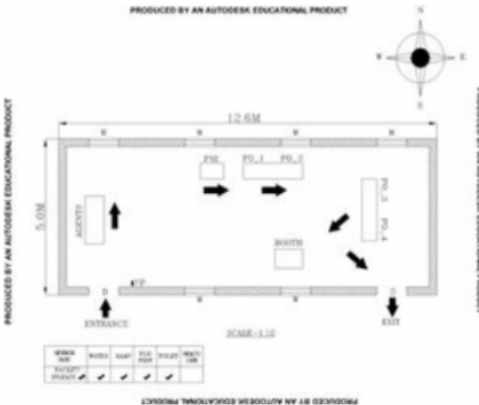

নির্বাচক নিবন্ধন আধিকারিকের স্বাক্ষর

Nazri Naksha

Google Map View

Polling Station Building Front View

Polling Station Front View

Cad View

Key MAP View

1 নাম : সায়ন ঘোষ পিতার নাম: বাপি ঘোষ বাড়ির নং : এন0015 বয়স : 21 লিঙ্গ : পুরুষ	UYN2627255 ফটো উপলব্ধ	2 নাম : রীনা মন্ডল স্বামীর নাম: ভরত মন্ডল বাড়ির নং : এন0275 বয়স : 43 লিঙ্গ : মহিলা	FXV2146728 ফটো উপলব্ধ	3 নাম : বিশ্বনাথ সেনগুপ্ত পিতার নাম: জীবন সেনগুপ্ত বাড়ির নং : n0155 বয়স : 47 লিঙ্গ : পুরুষ	JVR1371301 ফটো উপলব্ধ
4 নাম : মিরাম মণ্ডল স্বামীর নাম: সুধীর মণ্ডল বাড়ির নং : n0015 বয়স : 63 লিঙ্গ : মহিলা	WB/07/046/483329 ফটো উপলব্ধ	5 নাম : পার্থ সারথী মণ্ডল পিতার নাম: সুধীর চন্দ্র মণ্ডল বাড়ির নং : n0015 বয়স : 45 লিঙ্গ : পুরুষ	JVR1369768 ফটো উপলব্ধ	6 নাম : সুধীর মণ্ডল পিতার নাম: শ্যামলাল মণ্ডল বাড়ির নং : n0015 বয়স : 74 লিঙ্গ : পুরুষ	JVR1369545 ফটো উপলব্ধ
7 নাম : কৌস্তভ মন্ডল পিতার নাম: সুনীল চন্দ্র মন্ডল বাড়ির নং : n0104 বয়স : 32 লিঙ্গ : পুরুষ	UYN1800374 ফটো উপলব্ধ	8 নাম : পম্পা মণ্ডল পিতার নাম: সুকুমার মণ্ডল বাড়ির নং : n0275 বয়স : 33 লিঙ্গ : মহিলা	UYN1321397 ফটো উপলব্ধ	9 নাম : চঞ্চলা মণ্ডল স্বামীর নাম: সুনীল মণ্ডল বাড়ির নং : n0104 বয়স : 62 লিঙ্গ : মহিলা	JVR1374206 ফটো উপলব্ধ
10 নাম : সুনীল মণ্ডল পিতার নাম: মহেন্দ্র মণ্ডল বাড়ির নং : n0104 বয়স : 63 লিঙ্গ : পুরুষ	JVR1374198 ফটো উপলব্ধ	11 নাম : সুকুমার মন্ডল পিতার নাম: শ্যামলাল মন্ডল বাড়ির নং : n0275 বয়স : 64 লিঙ্গ : পুরুষ	WB/07/046/159384 ফটো উপলব্ধ	12 নাম : শ্ৰীধা মন্ডল স্বামীর নাম: মিত্র দাস বাড়ির নং : n0104 বয়স : 35 লিঙ্গ : মহিলা	UYN1162528 ফটো উপলব্ধ
13 নাম : সুস্মিতা ঘোষ সেনগুপ্ত স্বামীর নাম: বিশ্বনাথ সেনগুপ্ত বাড়ির নং : এন0143 বয়স : 24 লিঙ্গ : মহিলা	UYN2607273 ফটো উপলব্ধ	14 নাম : রাখী লালা স্বামীর নাম: অজয় লালা বাড়ির নং : n0324 বয়স : 44 লিঙ্গ : মহিলা	JVR3117876 ফটো উপলব্ধ	15 নাম : পুনম কুমারী প্রসাদ গুপ্তা স্বামীর নাম: উষা দেবী বাড়ির নং : নং369 বয়স : 30 লিঙ্গ : মহিলা	YTU2023620 ফটো উপলব্ধ
16 নাম : টুম্পা মন্ডল পিতার নাম: সুকুমার মন্ডল বাড়ির নং : n0275 বয়স : 36 লিঙ্গ : মহিলা	UYN1537877 ফটো উপলব্ধ	17 নাম : সঞ্জয় আচার্য পিতার নাম: মৃগেন্দ্র আচার্য বাড়ির নং : n0337 বয়স : 54 লিঙ্গ : পুরুষ	UYN1024538 ফটো উপলব্ধ	18 নাম : শুভম আচার্য পিতার নাম: সঞ্জয় আচার্য বাড়ির নং : n0337 বয়স : 31 লিঙ্গ : পুরুষ	UYN1800234 ফটো উপলব্ধ
19 নাম : গায়ত্রী আচার্য স্বামীর নাম: সঞ্জয় আচার্য বাড়ির নং : 435 বয়স : 47 লিঙ্গ : মহিলা	UYN1024520 ফটো উপলব্ধ	20 নাম : দীপাঙ্কিতা কুন্ডু পিতার নাম: দিলীপ কুমার কুন্ডু বাড়ির নং : ওয়ার্ড নং-03 বয়স : 30 লিঙ্গ : মহিলা	UYN1673144 ফটো উপলব্ধ	21 নাম : বন্দনা কুন্ডু স্বামীর নাম: দিলীপ কুমার কুন্ডু বাড়ির নং : ওয়ার্ড নং-03 বয়স : 61 লিঙ্গ : মহিলা	JVR1374180 ফটো উপলব্ধ
22 নাম : প্রিয়ান্বিতা কুন্ডু পিতার নাম: প্রনব কুন্ডু বাড়ির নং : n0168 বয়স : 26 লিঙ্গ : মহিলা	UYN2032837 ফটো উপলব্ধ	23 নাম : সান্ত্বনা কুন্ডু স্বামীর নাম: প্রনব কুমার কুন্ডু বাড়ির নং : 250 বয়স : 52 লিঙ্গ : মহিলা	UYN0780239 ফটো উপলব্ধ	24 নাম : প্রদীপ কুন্ডু পিতার নাম: সঞ্জয় কুন্ডু বাড়ির নং : n0168 বয়স : 31 লিঙ্গ : পুরুষ	UYN1537836 ফটো উপলব্ধ
25 নাম : প্রনব কুমার কুন্ডু পিতার নাম: বিভূতিভূষণ কুন্ডু বাড়ির নং : n0168 বয়স : 59 লিঙ্গ : পুরুষ	UYN0780221 ফটো উপলব্ধ	26 নাম : দীলিপ কুন্ডু পিতার নাম: বিভূতি কুন্ডু বাড়ির নং : n0168 বয়স : 66 লিঙ্গ : পুরুষ	JVR1370741 ফটো উপলব্ধ	27 নাম : তরুণ কুন্ডু পিতার নাম: অমল কুন্ডু বাড়ির নং : n0160 বয়স : 39 লিঙ্গ : পুরুষ	JVR3391059 ফটো উপলব্ধ
28 নাম : অরুণ কুন্ডু পিতার নাম: অমল কুন্ডু বাড়ির নং : n0160 বয়স : 50 লিঙ্গ : পুরুষ	UYN0780247 ফটো উপলব্ধ	29 নাম : বিকাশ চক্রবর্তী পিতার নাম: বিমল চক্রবর্তী বাড়ির নং : n0190 বয়স : 49 লিঙ্গ : পুরুষ	WB/07/046/483082 ফটো উপলব্ধ	30 নাম : পম্পা প্রামাণিক(রায়) স্বামীর নাম: কৈলাস রায় বাড়ির নং : n0190 বয়স : 41 লিঙ্গ : মহিলা	UYN1298348 ফটো উপলব্ধ