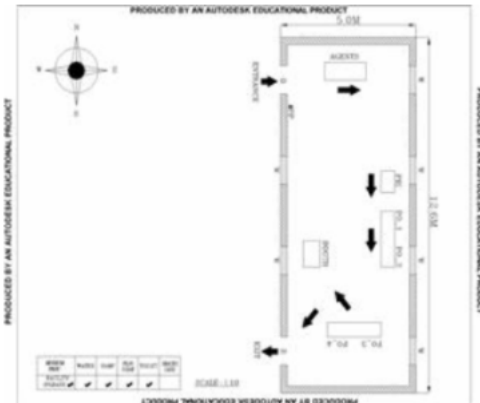

নির্বাচক নিবন্ধন আধিকারিকের স্বাক্ষর

Nazri Naksha

Google Map View

Polling Station Building Front View

Polling Station Front View

Cad View

Key MAP View

1 নাম : লাল মোহন সিংহ পিতার নাম: রাজা সিংহ বাড়ির নং : n0131 বয়স : 48 লিঙ্গ : পুরুষ	JVR3120540 ফটো উপলব্ধ	2 নাম : সীতারাম সিং পিতার নাম: রাজা সিং বাড়ির নং : n0131 বয়স : 46 লিঙ্গ : পুরুষ	JVR3391836 ফটো উপলব্ধ	3 নাম : অনিমা পাল (সরকার) স্বামীর নাম: অশোক সরকার বাড়ির নং : n0111 বয়স : 63 লিঙ্গ : মহিলা	UYN1163252 ফটো উপলব্ধ
4 নাম : পাপু ভট্টাচার্য্য পিতার নাম: শিবশঙ্কর ভট্টাচার্য্য বাড়ির নং : n0111 বয়স : 51 লিঙ্গ : মহিলা	JVR3120045 ফটো উপলব্ধ	5 নাম : স্মৃতি সাহা স্বামীর নাম: সমিরন সাহা বাড়ির নং : n0223 বয়স : 40 লিঙ্গ : মহিলা	UYN1057660 ফটো উপলব্ধ	6 নাম : প্রতাপ সিং পিতার নাম: লালমোহন সিং বাড়ির নং : এন0131 বয়স : 23 লিঙ্গ : পুরুষ	UYN2596674 ফটো উপলব্ধ
7 নাম : বন্যা মন্ডল (সরকার) স্বামীর নাম: রাজু সরকার বাড়ির নং : n0228 বয়স : 38 লিঙ্গ : মহিলা	UYN1163377 ফটো উপলব্ধ	8 নাম : ঝরি সিংহ স্বামীর নাম: লালু সিংহ বাড়ির নং : n0131 বয়স : 43 লিঙ্গ : মহিলা	JVR3120557 ফটো উপলব্ধ	9 নাম : সবিতা সাহু (সি.সি.) স্বামীর নাম: দুর্গেশ দাস বাড়ির নং : n0154 বয়স : 78 লিঙ্গ : মহিলা	UYN1538859 ফটো উপলব্ধ
10 নাম : সুভাষ ঘোষ পিতার নাম: কার্তিক ঘোষ বাড়ির নং : n0131 বয়স : 49 লিঙ্গ : পুরুষ	JVR1812627 ফটো উপলব্ধ	11 নাম : আকাশ মন্ডল মায়ের নাম: অঞ্জলি মন্ডল বাড়ির নং : n0247 বয়স : 27 লিঙ্গ : পুরুষ	UYN2033884 ফটো উপলব্ধ	12 নাম : চন্দনা অধিকারী স্বামীর নাম: সুজন অধিকারী বাড়ির নং : n0238 বয়স : 51 লিঙ্গ : মহিলা	JVR2589638 ফটো উপলব্ধ
13 নাম : সোনালী অধিকারী পিতার নাম: বৈদ্যনাথ অধিকারী বাড়ির নং : n0231 বয়স : 37 লিঙ্গ : মহিলা	UYN1163427 ফটো উপলব্ধ	14 নাম : সুজিত অধিকারী পিতার নাম: সুজন অধিকারী বাড়ির নং : n0237 বয়স : 34 লিঙ্গ : পুরুষ	UYN1160605 ফটো উপলব্ধ	15 নাম : সুজন অধিকারী পিতার নাম: সুরেন অধিকারী বাড়ির নং : n0239 বয়স : 64 লিঙ্গ : পুরুষ	JVR3111614 ফটো উপলব্ধ
16 নাম : পিঙ্কি অধিকারী (ঘোষ) স্বামীর নাম: অনন্ত ঘোষ বাড়ির নং : n0236 বয়স : 37 লিঙ্গ : মহিলা	UYN1160159 ফটো উপলব্ধ	17 নাম : অনিল চ্যাটার্জী পিতার নাম: ক্ষেত্রনাথ চ্যাটার্জী বাড়ির নং : n0083 বয়স : 38 লিঙ্গ : পুরুষ	MQQ1120682 ফটো উপলব্ধ	18 নাম : ভারতী আচার্য্য স্বামীর নাম: গৌড় আচার্য্য বাড়ির নং : n0083 বয়স : 69 লিঙ্গ : মহিলা	WB/07/046/486004 ফটো উপলব্ধ
19 নাম : পৌতম আচার্য্য পিতার নাম: গৌর গোপাল আচার্য্য বাড়ির নং : n0083 বয়স : 43 লিঙ্গ : পুরুষ	JVR3391240 ফটো উপলব্ধ	20 নাম : খুকুমনী চ্যাটার্জী রায় স্বামীর নাম: অনিল চ্যাটার্জী বাড়ির নং : এন0083 বয়স : 36 লিঙ্গ : মহিলা	UYN2507317 ফটো উপলব্ধ	21 নাম : মিহির কুণ্ডু পিতার নাম: মনীন্দ্র কুণ্ডু বাড়ির নং : n0031 বয়স : 55 লিঙ্গ : পুরুষ	WB/07/046/486025 ফটো উপলব্ধ
22 নাম : আরতী কুণ্ডু স্বামীর নাম: মুরারীমোহন কুণ্ডু বাড়ির নং : n0021 বয়স : 74 লিঙ্গ : মহিলা	UYN2719433 ফটো উপলব্ধ	23 নাম : রাখী কুন্ডু স্বামীর নাম: মিহির কুন্ডু বাড়ির নং : n0240 বয়স : 47 লিঙ্গ : মহিলা	GRR2413235 ফটো উপলব্ধ	24 নাম : স্বপ্না কুন্ডু (সাহা) স্বামীর নাম: রাণা সাহা বাড়ির নং : n0289 বয়স : 37 লিঙ্গ : মহিলা	UYN1798875 ফটো উপলব্ধ
25 নাম : প্রভাকর কর মায়ের নাম: মিতা কর বাড়ির নং : n0050 বয়স : 29 লিঙ্গ : পুরুষ	UYN1800895 ফটো উপলব্ধ	26 নাম : শুভঙ্কর কর পিতার নাম: প্রতাপ কর বাড়ির নং : n0050 বয়স : 47 লিঙ্গ : পুরুষ	JVR1812866 ফটো উপলব্ধ	27 নাম : দিলীপ কুমার কর পিতার নাম: অনিল কুমার কর বাড়ির নং : n0050 বয়স : 82 লিঙ্গ : পুরুষ	JVR3391257 ফটো উপলব্ধ
28 নাম : মিতা কর স্বামীর নাম: প্রদীপ কর বাড়ির নং : n0050 বয়স : 52 লিঙ্গ : মহিলা	JVR3391265 ফটো উপলব্ধ	29 নাম : দিপঙ্কর কর পিতার নাম: দিলীপ কর বাড়ির নং : n0050 বয়স : 46 লিঙ্গ : পুরুষ	JVR1812577 ফটো উপলব্ধ	30 নাম : অঙ্কিতা খাঁ কর স্বামীর নাম: শুভঙ্কর কর বাড়ির নং : n0050 বয়স : 36 লিঙ্গ : মহিলা	UYN1162932 ফটো উপলব্ধ