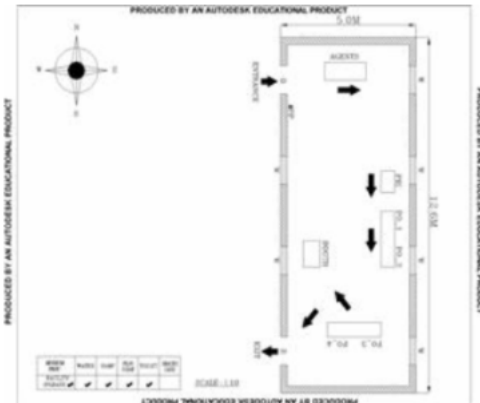

নির্বাচক নিবন্ধন আধিকারিকের স্বাক্ষর

Nazri Naksha

Google Map View

Polling Station Building Front View

Polling Station Front View

Cad View

Key MAP View

1 নাম : অশোক দত্ত পিতার নাম: নগেন্দ্র দত্ত বাড়ির নং : n0067 বয়স : 67 লিঙ্গ : পুরুষ	JVR1885946 ফটো উপলব্ধ	2 নাম : উমা দত্ত স্বামীর নাম: অশোক দত্ত বাড়ির নং : n0067 বয়স : 61 লিঙ্গ : মহিলা	JVR1885953 ফটো উপলব্ধ	3 নাম : সাধনা চক্রবর্তী স্বামীর নাম: নির্মল চক্রবর্তী বাড়ির নং : n0155 বয়স : 76 লিঙ্গ : মহিলা	JVR1811819 ফটো উপলব্ধ
4 নাম : এনাক্ষী চক্রবর্তী পিতার নাম: মানস চক্রবর্তী বাড়ির নং : এন0155 বয়স : 21 লিঙ্গ : মহিলা	UYN2654853 ফটো উপলব্ধ	5 নাম : সম্পা সাহা স্বামীর নাম: শ্রবন সাহা বাড়ির নং : n0264 বয়স : 40 লিঙ্গ : মহিলা	UYN1057652 ফটো উপলব্ধ	6 নাম : মানস চক্রবর্তী পিতার নাম: নির্মল চক্রবর্তী বাড়ির নং : n0155 বয়স : 58 লিঙ্গ : পুরুষ	JVR1811801 ফটো উপলব্ধ
7 নাম : অমিত কুমার পিতার নাম: দিনেশ চন্দ্র চৌধুরী বাড়ির নং : এন0492 বয়স : 36 লিঙ্গ : মহিলা	UYN1218460 ফটো উপলব্ধ	8 নাম : পাতুকর্মকার পিতার নাম: গুরুপদ বাড়ির নং : n0073 বয়স : 83 লিঙ্গ : মহিলা	WB/07/046/489197 ফটো উপলব্ধ	9 নাম : মঙ্গল দাস পিতার নাম: ষষ্ঠী দাস বাড়ির নং : n0073 বয়স : 35 লিঙ্গ : পুরুষ	UYN1539097 ফটো উপলব্ধ
10 নাম : সুমনা সিংহ(ঘোষ) স্বামীর নাম: বাদল চন্দ্র ঘোষ বাড়ির নং : n0275 বয়স : 48 লিঙ্গ : মহিলা	UYN1163948 ফটো উপলব্ধ	11 নাম : মাম্পি রায় (কুন্ডু) স্বামীর নাম: প্রশান্ত কুন্ডু বাড়ির নং : n0439 বয়স : 39 লিঙ্গ : মহিলা	JVR3125135 ফটো উপলব্ধ	12 নাম : প্রতিমা সাহা (দাস) স্বামীর নাম: সুকুমার চন্দ্র দাস বাড়ির নং : n0313 বয়স : 54 লিঙ্গ : মহিলা	WB/07/046/303175 ফটো উপলব্ধ
13 নাম : কাবেরী সরকার (দাস) স্বামীর নাম: উৎপল কুমার দাস বাড়ির নং : n0317 বয়স : 48 লিঙ্গ : মহিলা	JVR1696301 ফটো উপলব্ধ	14 নাম : টুম্পা দাস (মিশ্র) স্বামীর নাম: উত্তম কুমার মিশ্র বাড়ির নং : n0428 বয়স : 42 লিঙ্গ : মহিলা	JVR2926475 ফটো উপলব্ধ	15 নাম : আকাশ মিশ্র পিতার নাম: উত্তম কুমার মিশ্র বাড়ির নং : এন0428 বয়স : 21 লিঙ্গ : পুরুষ	UYN2622439 ফটো উপলব্ধ
16 নাম : মৌসুমী অধিকারী স্বামীর নাম: গোপাল অধিকারী বাড়ির নং : n0090 বয়স : 42 লিঙ্গ : মহিলা	JVR3207321 ফটো উপলব্ধ	17 নাম : নীতেন অধিকারী পিতার নাম: নগেন্দ্র অধিকারী বাড়ির নং : n0163 বয়স : 66 লিঙ্গ : পুরুষ	WB/07/046/489003 ফটো উপলব্ধ	18 নাম : বৈদ্যনাথ অধিকারী পিতার নাম: মনিন্দ্র অধিকারী বাড়ির নং : n0323 বয়স : 66 লিঙ্গ : পুরুষ	WB/07/046/606002 ফটো উপলব্ধ
19 নাম : গোপাল অধিকারী পিতার নাম: নরেন্দ্র অধিকারী বাড়ির নং : n0090 বয়স : 53 লিঙ্গ : পুরুষ	UYN2668796 ফটো উপলব্ধ	20 নাম : সুরজিৎ অধিকারী পিতার নাম: নারায়ণ অধিকারী বাড়ির নং : n0353 বয়স : 53 লিঙ্গ : পুরুষ	UYN1577899 ফটো উপলব্ধ	21 নাম : সুবর্ণা অধিকারী স্বামীর নাম: সাগর অধিকারী বাড়ির নং : n0325 বয়স : 43 লিঙ্গ : মহিলা	DNF2132454 ফটো উপলব্ধ
22 নাম : তন্দ্ৰা অধিকারী স্বামীর নাম: বৈদ্যনাথ অধিকারী বাড়ির নং : n0324 বয়স : 56 লিঙ্গ : মহিলা	WB/07/046/606003 ফটো উপলব্ধ	23 নাম : সাগর অধিকারী পিতার নাম: বৈদ্যনাথ অধিকারী বাড়ির নং : n0325 বয়স : 43 লিঙ্গ : পুরুষ	JVR2677938 ফটো উপলব্ধ	24 নাম : প্রতিমা কুণ্ডু স্বামীর নাম: পঙ্কজ কুণ্ডু বাড়ির নং : n0437 বয়স : 58 লিঙ্গ : মহিলা	JVR1522705 ফটো উপলব্ধ
25 নাম : সন্দ্যা কুন্ডু স্বামীর নাম: জহর কুন্ডু বাড়ির নং : n0226 বয়স : 68 লিঙ্গ : মহিলা	WB/07/046/603016 ফটো উপলব্ধ	26 নাম : ইতি রানী কুন্ডু স্বামীর নাম: কার্তিক কুন্ডু বাড়ির নং : n0227 বয়স : 40 লিঙ্গ : মহিলা	UYN1956176 ফটো উপলব্ধ	27 নাম : বিশুজিৎ কুণ্ডু পিতার নাম: অহীন্দ্র নাথ কুণ্ডু বাড়ির নং : n0097 বয়স : 44 লিঙ্গ : পুরুষ	JVR1812312 ফটো উপলব্ধ
28 নাম : সায়েন কুমার কুণ্ডু পিতার নাম: স্বপন কুণ্ডু বাড়ির নং : নং097 বয়স : 25 লিঙ্গ : পুরুষ	UYN2144517 ফটো উপলব্ধ	29 নাম : সৌভিক সরকার পিতার নাম: বিদ্যা সাগর সরকার বাড়ির নং : N0227 বয়স : 26 লিঙ্গ : পুরুষ	UYN2429769 ফটো উপলব্ধ	30 নাম : তপন কুমার কুণ্ডু পিতার নাম: মুরারী মোহন কুণ্ডু বাড়ির নং : n0097 বয়স : 54 লিঙ্গ : পুরুষ	UYN2351252 ফটো উপলব্ধ