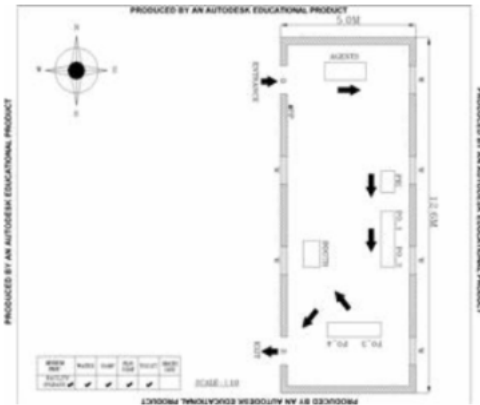

নির্বাচক নিবন্ধন আধিকারিকের স্বাক্ষর

Nazri Naksha

Google Map View

Polling Station Building Front View

Polling Station Front View

Cad View

Key MAP View

1 নাম : রেবা সরকার (দাস) স্বামীর নাম: অসীম চন্দ্র দাস বাড়ির নং : n0177 বয়স : 32 লিঙ্গ : মহিলা	UYN1540608 ফটো উপলব্ধ	2 নাম : সোনা পাইন (দাস) স্বামীর নাম: মিলন দাস বাড়ির নং : n0064 বয়স : 51 লিঙ্গ : মহিলা	UYN1164987 ফটো উপলব্ধ	3 নাম : অয়ন দাস স্বামীর নাম: সোনা পাইন দাস বাড়ির নং : এন0064 বয়স : 20 লিঙ্গ : পুরুষ	UYN2695997 ফটো উপলব্ধ
4 নাম : বিমল কর্মকার পিতার নাম: নিতাই কর্মকার বাড়ির নং : n0019 বয়স : 69 লিঙ্গ : পুরুষ	UYN2675759 ফটো উপলব্ধ	5 নাম : অননা হালদার কর্মকার স্বামীর নাম: অভিজিৎ কর্মকার বাড়ির নং : এন 0019 বয়স : 21 লিঙ্গ : মহিলা	UYN2628758 ফটো উপলব্ধ	6 নাম : সন্ধ্যা কর্মকার স্বামীর নাম: বিমল কর্মকার বাড়ির নং : n0019 বয়স : 51 লিঙ্গ : মহিলা	WB/07/046/609488 ফটো উপলব্ধ
7 নাম : সুকুমার কর্মকার পিতার নাম: বিশ্বনাথ কর্মকার বাড়ির নং : n0150 বয়স : 63 লিঙ্গ : পুরুষ	UYN2744514 ফটো উপলব্ধ	8 নাম : গোপাল দাস পিতার নাম: জলেশ্বর দাস বাড়ির নং : N0004 বয়স : 42 লিঙ্গ : পুরুষ	STB1259936 ফটো উপলব্ধ	9 নাম : মৌসুমী মন্ডল (কর্মকার) স্বামীর নাম: রতন কর্মকার বাড়ির নং : n0150 বয়স : 30 লিঙ্গ : মহিলা	UYN1915206 ফটো উপলব্ধ
10 নাম : নির্মল কর্মকার পিতার নাম: নিতাই কর্মকার বাড়ির নং : n0018 বয়স : 71 লিঙ্গ : পুরুষ	WB/07/046/609484 ফটো উপলব্ধ	11 নাম : সোমা কর্মকার পিতার নাম: বিমল কর্মকার বাড়ির নং : n0019 বয়স : 31 লিঙ্গ : মহিলা	UYN1540087 ফটো উপলব্ধ	12 নাম : অমল কর্মকার পিতার নাম: নিতাই কর্মকার বাড়ির নং : n0019 বয়স : 66 লিঙ্গ : পুরুষ	WB/07/046/609486 ফটো উপলব্ধ
13 নাম : মালতী কর্মকার স্বামীর নাম: সুকুমার কর্মকার বাড়ির নং : n0151 বয়স : 56 লিঙ্গ : মহিলা	JVR1364686 ফটো উপলব্ধ	14 নাম : ববি কর্মকার স্বামীর নাম: অমল কর্মকার বাড়ির নং : n0019 বয়স : 46 লিঙ্গ : মহিলা	UYN2641173 ফটো উপলব্ধ	15 নাম : নবনীতা কর্মকার পিতার নাম: নির্মল কর্মকার বাড়ির নং : n0018 বয়স : 29 লিঙ্গ : মহিলা	UYN1801687 ফটো উপলব্ধ
16 নাম : গৌড় কর্মকার পিতার নাম: দেবেন কর্মকার বাড়ির নং : n0004 বয়স : 66 লিঙ্গ : পুরুষ	WB/07/046/609482 ফটো উপলব্ধ	17 নাম : চিত্রা কর্মকার স্বামীর নাম: নির্মল কর্মকার বাড়ির নং : n0018 বয়স : 66 লিঙ্গ : মহিলা	WB/07/046/609487 ফটো উপলব্ধ	18 নাম : অভিজিৎ কর্মকার পিতার নাম: অমল কর্মকার বাড়ির নং : n0019 বয়স : 33 লিঙ্গ : পুরুষ	UYN1391804 ফটো উপলব্ধ
19 নাম : সুরজিৎ কর্মকার পিতার নাম: মনু কর্মকার বাড়ির নং : N0153 বয়স : 32 লিঙ্গ : পুরুষ	UYN1676709 ফটো উপলব্ধ	20 নাম : রতন কর্মকার পিতার নাম: সুকুমার কর্মকার বাড়ির নং : n0153 বয়স : 37 লিঙ্গ : পুরুষ	UYN0702217 ফটো উপলব্ধ	21 নাম : সুবোধ কর্মকার পিতার নাম: সুধীর কর্মকার বাড়ির নং : n0183 বয়স : 55 লিঙ্গ : পুরুষ	WB/07/046/612009 ফটো উপলব্ধ
22 নাম : দেবশ্রী মন্ডল কর্মকার স্বামীর নাম: সুজয় কর্মকার বাড়ির নং : N0188 বয়স : 26 লিঙ্গ : মহিলা	UYN2416535 ফটো উপলব্ধ	23 নাম : সপ্তমী কর্মকার স্বামীর নাম: সুবোধ কর্মকার বাড়ির নং : n0188 বয়স : 51 লিঙ্গ : মহিলা	WB/07/046/612010 ফটো উপলব্ধ	24 নাম : সুজয় কর্মকার পিতার নাম: সুবোধ কর্মকার বাড়ির নং : n0188 বয়স : 29 লিঙ্গ : পুরুষ	UYN1802057 ফটো উপলব্ধ
25 নাম : মিতু কর্মকার পিতার নাম: সুবোধ কর্মকার বাড়ির নং : N0183 বয়স : 27 লিঙ্গ : পুরুষ	UYN2414464 ফটো উপলব্ধ	26 নাম : সপ্তমী কর্মকার স্বামীর নাম: মনু কর্মকার বাড়ির নং : N0153 বয়স : 56 লিঙ্গ : মহিলা	JVR1811959 ফটো উপলব্ধ	27 নাম : রুপ্সা মন্ডল গুপ্ত স্বামীর নাম: রনজিত গুপ্ত বাড়ির নং : এন0033 বয়স : 24 লিঙ্গ : মহিলা	UYN2578292 ফটো উপলব্ধ
28 নাম : প্রমিলা গুপ্ত স্বামীর নাম: গোপাল গুপ্ত বাড়ির নং : এন0033 বয়স : 39 লিঙ্গ : মহিলা	UYN2676393 ফটো উপলব্ধ	29 নাম : ফুলবতী গুপ্ত স্বামীর নাম: সুকুমার গুপ্ত বাড়ির নং : এন0033 বয়স : 53 লিঙ্গ : মহিলা	WB/07/046/609491 ফটো উপলব্ধ	30 নাম : রনজিত গুপ্ত পিতার নাম: সুকুমার গুপ্ত বাড়ির নং : এন0033 বয়স : 33 লিঙ্গ : পুরুষ	UYN1676022 ফটো উপলব্ধ