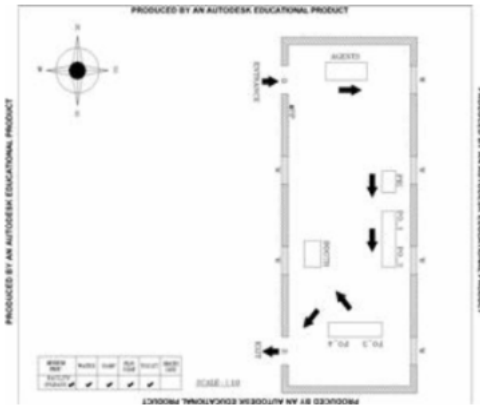

নির্বাচক নিবন্ধন আধিকারিকের স্বাক্ষর

Nazri Naksha

Google Map View

Polling Station Building Front View

Polling Station Front View

Cad View

Key MAP View

1 নাম : শোভন দাস পিতার নাম: নীরেন্দ্র নাথ দাস বাড়ির নং : n0020 বয়স : 38 লিঙ্গ : পুরুষ	YUN1055276 ফটো উপলব্ধ	2 নাম : মোহর মিত্র পিতার নাম: রবীন্দ্র নাথ মিত্র বাড়ির নং : n0015 বয়স : 39 লিঙ্গ : পুরুষ	JVR3396413 ফটো উপলব্ধ	3 নাম : রত্নীপা আগরওয়ালা পিতার নাম: উদয় শঙ্কর আগরওয়ালা বাড়ির নং : n0408 বয়স : 28 লিঙ্গ : পুরুষ	YUN1956275 ফটো উপলব্ধ
4 নাম : উদয়শঙ্কর আগরওয়ালা পিতার নাম: গৌরীশঙ্কর আগরওয়ালা বাড়ির নং : n0006 বয়স : 70 লিঙ্গ : পুরুষ	JVR1907294 ফটো উপলব্ধ	5 নাম : কৃষ্ণা আগরওয়ালা স্বামীর নাম: উদয় আগরওয়ালা বাড়ির নং : n0006 বয়স : 58 লিঙ্গ : মহিলা	WB/07/046/531004 ফটো উপলব্ধ	6 নাম : দেবজ্যোতি কুন্ডু পিতার নাম: দেবাসিস কুন্ডু বাড়ির নং : এন0002 বয়স : 25 লিঙ্গ : পুরুষ	YUN2124246 ফটো উপলব্ধ
7 নাম : দেবাশিস কুণ্ডু পিতার নাম: বিনয় কুমার কুণ্ডু বাড়ির নং : n0002 বয়স : 64 লিঙ্গ : পুরুষ	JVR1363860 ফটো উপলব্ধ	8 নাম : সংঘমিত্রা কুন্ডু পিতার নাম: সুনীল কুন্ডু বাড়ির নং : n0003 বয়স : 39 লিঙ্গ : মহিলা	JVR3396595 ফটো উপলব্ধ	9 নাম : শ্রাবনী কুণ্ডু স্বামীর নাম: দেবাশিস কুণ্ডু বাড়ির নং : n0002 বয়স : 54 লিঙ্গ : মহিলা	WB/07/046/531011 ফটো উপলব্ধ
10 নাম : সাযন্তিকা কুণ্ডু স্বামীর নাম: অনূপ কুমার ঘোষ বাড়ির নং : n0002 বয়স : 32 লিঙ্গ : মহিলা	YUN1391986 ফটো উপলব্ধ	11 নাম : চন্দ্রসেনা কুণ্ডু স্বামীর নাম: সুনীল কুণ্ডু বাড়ির নং : n0003 বয়স : 73 লিঙ্গ : মহিলা	WB/07/046/531008 ফটো উপলব্ধ	12 নাম : তরুন কুমার সরকার পিতার নাম: প্রভাত কুমার সরকার বাড়ির নং : 33/37এ বয়স : 62 লিঙ্গ : পুরুষ	JVR1920487 ফটো উপলব্ধ
13 নাম : তৃষাণু সরকার পিতার নাম: তরুন কুমার সরকার বাড়ির নং : এন বয়স : 20 লিঙ্গ : পুরুষ	YUN2672632 ফটো উপলব্ধ	14 নাম : লিপি গোস্বামী স্বামীর নাম: বিকাশ বা বাড়ির নং : 1 বয়স : 33 লিঙ্গ : মহিলা	YUN2438497 ফটো উপলব্ধ	15 নাম : শুভমিএা চক্রবর্তী পিতার নাম: সন্দীপ চক্রবর্তী বাড়ির নং : নং0073 বয়স : 27 লিঙ্গ : মহিলা	YUN2051308 ফটো উপলব্ধ
16 নাম : বিজয় চক্রবর্তী মায়ের নাম: শোভা চক্রবর্তী বাড়ির নং : নং129 বয়স : 30 লিঙ্গ : পুরুষ	YUN2134740 ফটো উপলব্ধ	17 নাম : অজয় চক্রবর্তী মায়ের নাম: শোভা চক্রবর্তী বাড়ির নং : নং129 বয়স : 31 লিঙ্গ : পুরুষ	YUN2134732 ফটো উপলব্ধ	18 নাম : প্রতিমা চক্রবর্তী স্বামীর নাম: বিশ্বজিৎ চক্রবর্তী বাড়ির নং : নং207 বয়স : 25 লিঙ্গ : মহিলা	YUN2134823 ফটো উপলব্ধ
19 নাম : জয় চক্রবর্তী মায়ের নাম: শোভা চক্রবর্তী বাড়ির নং : নং129 বয়স : 29 লিঙ্গ : পুরুষ	YUN2134849 ফটো উপলব্ধ	20 নাম : শ্রেয়া চ্যাটার্জী পিতার নাম: রুদ্ৰেন্দ্র চ্যাটার্জী বাড়ির নং : 34/44সী বয়স : 35 লিঙ্গ : মহিলা	YUN1165463 ফটো উপলব্ধ	21 নাম : জ্যোতি বা স্বামীর নাম: ললিত বা বাড়ির নং : N0021 বয়স : 31 লিঙ্গ : মহিলা	YUN2385664 ফটো উপলব্ধ
22 নাম : প্রিয়রঞ্জন মন্ডল পিতার নাম: গোপাল মন্ডল বাড়ির নং : N0021 বয়স : 24 লিঙ্গ : পুরুষ	YUN2413789 ফটো উপলব্ধ	23 নাম : চায়না চৌধুরী স্বামীর নাম: নিতাই চৌধুরী বাড়ির নং : n0023 বয়স : 50 লিঙ্গ : মহিলা	YUN1300847 ফটো উপলব্ধ	24 নাম : পল্লবী চৌধুরী পিতার নাম: গোপাল চৌধুরী বাড়ির নং : নং131 বয়স : 27 লিঙ্গ : মহিলা	YUN2144897 ফটো উপলব্ধ
25 নাম : অনিকেত বা মায়ের নাম: করবী বা বাড়ির নং : 44/20 বয়স : 23 লিঙ্গ : পুরুষ	YUN2444503 ফটো উপলব্ধ	26 নাম : সরোজনী ঠাকুর স্বামীর নাম: রামেশ্বর ঠাকুর বাড়ির নং : n0024 বয়স : 69 লিঙ্গ : মহিলা	YUN1391994 ফটো উপলব্ধ	27 নাম : বাচ্চু ঠাকুর পিতার নাম: রামেশ্বর ঠাকুর বাড়ির নং : N0025 বয়স : 41 লিঙ্গ : পুরুষ	YUN1392000 ফটো উপলব্ধ
28 নাম : নমিতা ঠাকুর স্বামীর নাম: বাচ্চু ঠাকুর বাড়ির নং : n0022 বয়স : 36 লিঙ্গ : মহিলা	YUN1165471 ফটো উপলব্ধ	29 নাম : কাঞ্চন ঠাকুর স্বামীর নাম: রাজেশ্ব ঠাকুর বাড়ির নং : নং024 বয়স : 46 লিঙ্গ : মহিলা	YUN2134831 ফটো উপলব্ধ	30 নাম : সেন্দু ভকত পিতার নাম: পঙ্কজ ভকত বাড়ির নং : N0025 বয়স : 25 লিঙ্গ : পুরুষ	YUN2385391 ফটো উপলব্ধ