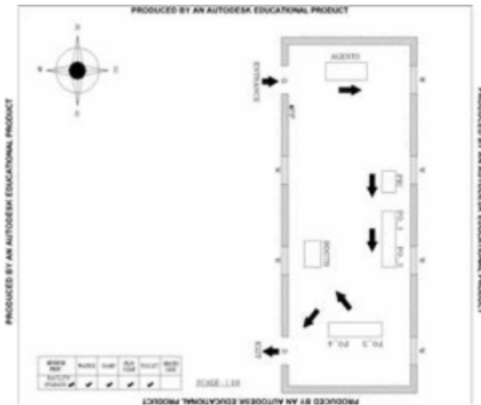

নির্বাচক নিবন্ধন আধিকারিকের স্বাক্ষর

Nazri Naksha

Google Map View

Polling Station Building Front View

Polling Station Front View

Cad View

Key MAP View

বিধানসভা নির্বাচনক্ষেত্রের নং, নাম : 51-ইংলিশবাজার  
ভাগ নং, নাম : 1-অভিরামপুর 1নং, 2নং, ও 3নং লেন