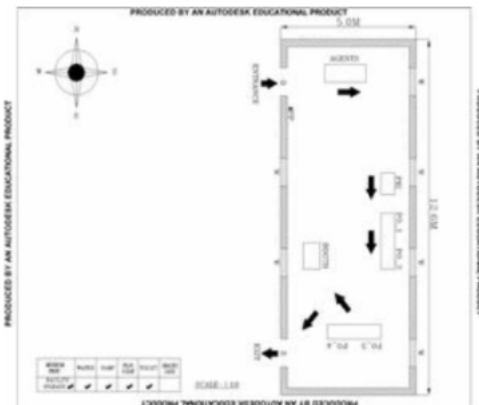

নির্বাচক নিবন্ধন আধিকারিকের স্বাক্ষর

Nazri Naksha

Google Map View

Polling Station Building Front View

Polling Station Front View

Cad View

Key MAP View

1 নাম : কাসিম সেখ পিতার নাম: সুকরা সেখ বাড়ির নং : n0066 বয়স : 39 লিঙ্গ : পুরুষ	UYN0825703 ফটো উপলব্ধ	2 নাম : বাপো বিবি স্বামীর নাম: ইসলাম সেখ বাড়ির নং : n0073 বয়স : 76 লিঙ্গ : মহিলা	UYN2368462 ফটো উপলব্ধ	3 নাম : মহেন্দ্র নাথ রায় পিতার নাম: মনমোহন রায় বাড়ির নং : N0077 বয়স : 61 লিঙ্গ : পুরুষ	UYN2414753 ফটো উপলব্ধ
4 নাম : দুব্লু সেখ পিতার নাম: শুকরা বাড়ির নং : n0066 বয়স : 56 লিঙ্গ : পুরুষ	WB/07/046/618655 ফটো উপলব্ধ	5 নাম : রিন্টু সেখ পিতার নাম: বাবলু সেখ বাড়ির নং : n0005 বয়স : 34 লিঙ্গ : পুরুষ	UYN1392745 ফটো উপলব্ধ	6 নাম : লুতফা পারভিন স্বামীর নাম: রিন্টু সেখ বাড়ির নং : এন0078 বয়স : 27 লিঙ্গ : মহিলা	UYN2684991 ফটো উপলব্ধ
7 নাম : আনোয়ারা বিবি স্বামীর নাম: দুব্লু সেখ বাড়ির নং : n0066 বয়স : 42 লিঙ্গ : মহিলা	JVR3453842 ফটো উপলব্ধ	8 নাম : দুখনী বিবি স্বামীর নাম: ইসরাফিল সেখ বাড়ির নং : n0071 বয়স : 43 লিঙ্গ : মহিলা	JVR3134830 ফটো উপলব্ধ	9 নাম : ইসরাফিল সেখ পিতার নাম: আবদুল গাফফার বাড়ির নং : n0071 বয়স : 53 লিঙ্গ : পুরুষ	JVR3134822 ফটো উপলব্ধ
10 নাম : কারিব সেখ পিতার নাম: কামাল সেখ বাড়ির নং : এন0077 বয়স : 23 লিঙ্গ : পুরুষ	UYN2497535 ফটো উপলব্ধ	11 নাম : তাজমুল সেখ পিতার নাম: শুকরা সেখ বাড়ির নং : n0066 বয়স : 42 লিঙ্গ : পুরুষ	JVR3453859 ফটো উপলব্ধ	12 নাম : সামির সেখ পিতার নাম: আবদুল সেখ বাড়ির নং : এন0077 বয়স : 22 লিঙ্গ : পুরুষ	UYN2560712 ফটো উপলব্ধ
13 নাম : তাসলিমা বিবি স্বামীর নাম: তাজমুল সেখ বাড়ির নং : n0066 বয়স : 35 লিঙ্গ : মহিলা	UYN1678408 ফটো উপলব্ধ	14 নাম : মৌমীতা রায় পিতার নাম: মহেন্দ্র নাথ রায় বাড়ির নং : এন0077 বয়স : 32 লিঙ্গ : মহিলা	UYN2486140 ফটো উপলব্ধ	15 নাম : আজাদ সেখ পিতার নাম: ইসলাম সেখ বাড়ির নং : n0077 বয়স : 42 লিঙ্গ : পুরুষ	UYN1917533 ফটো উপলব্ধ
16 নাম : কালিমন স্বামীর নাম: শুকরা বাড়ির নং : n0066 বয়স : 81 লিঙ্গ : মহিলা	WB/07/046/618654 ফটো উপলব্ধ	17 নাম : পপি বিবি স্বামীর নাম: কাসিম বাড়ির নং : n0066 বয়স : 29 লিঙ্গ : মহিলা	UYN1803626 ফটো উপলব্ধ	18 নাম : জ্যোতী খাতুন পিতার নাম: ইসরাফিল সেখ বাড়ির নং : 71 বয়স : 24 লিঙ্গ : মহিলা	UYN2435766 ফটো উপলব্ধ
19 নাম : সালাহা বিবি স্বামীর নাম: আজাদ সেখ বাড়ির নং : n0073 বয়স : 34 লিঙ্গ : মহিলা	UYN1678564 ফটো উপলব্ধ	20 নাম : খোকন সেখ পিতার নাম: কেতাব বাড়ির নং : n0082 বয়স : 55 লিঙ্গ : পুরুষ	WB/07/046/618637 ফটো উপলব্ধ	21 নাম : ফিরোজ সেখ পিতার নাম: কেতাব সেখ বাড়ির নং : n0082 বয়স : 44 লিঙ্গ : পুরুষ	JVR3137379 ফটো উপলব্ধ
22 নাম : মানব রায় পিতার নাম: মহেন্দ্র নাথ রায় বাড়ির নং : এন0077 বয়স : 30 লিঙ্গ : পুরুষ	UYN2486173 ফটো উপলব্ধ	23 নাম : নাসিমা খাতুন পিতার নাম: কেতাব সেখ বাড়ির নং : n0082 বয়স : 38 লিঙ্গ : মহিলা	JVR3399953 ফটো উপলব্ধ	24 নাম : সুরজ সেখ পিতার নাম: কেতাব সেখ বাড়ির নং : n0082 বয়স : 42 লিঙ্গ : পুরুষ	JVR3400025 ফটো উপলব্ধ
25 নাম : কাজল বিবি পিতার নাম: কেতাব বাড়ির নং : n0082 বয়স : 51 লিঙ্গ : মহিলা	UYN2590016 ফটো উপলব্ধ	26 নাম : তারেক সেখ পিতার নাম: শুকরা সেখ বাড়ির নং : n0077 বয়স : 45 লিঙ্গ : পুরুষ	UYN1917525 ফটো উপলব্ধ	27 নাম : আসিপ সেখ মায়ের নাম: তাহিরুন বাড়ির নং : n0082 বয়স : 34 লিঙ্গ : পুরুষ	UYN1917509 ফটো উপলব্ধ
28 নাম : মানজিলা বিবি স্বামীর নাম: কামাল বাড়ির নং : n0077 বয়স : 38 লিঙ্গ : মহিলা	UYN1167741 ফটো উপলব্ধ	29 নাম : বিকি সেখ পিতার নাম: মহঃ দুলু সেখ বাড়ির নং : n0066 বয়স : 26 লিঙ্গ : পুরুষ	UYN2052298 ফটো উপলব্ধ	30 নাম : তাসিমুল সেখ পিতার নাম: তাজমুল সেখ বাড়ির নং : পুরাতন বয়স : 20 লিঙ্গ : পুরুষ	UYN2684231 ফটো উপলব্ধ