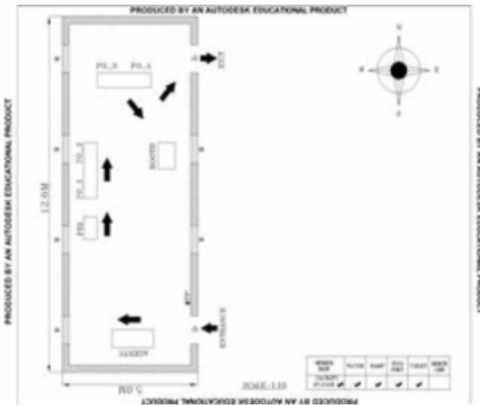

নির্বাচক নিবন্ধন আধিকারিকের স্বাক্ষর

Nazri Naksha

Google Map View

Polling Station Building Front View

Polling Station Front View

Cad View

Key MAP View

বিধানসভা নির্বাচনক্ষেত্রের নং, নাম : 51-ইংলিশবাজার
ভাগ নং, নাম : 1-মাধবনগর(অংশ) মহেশপুর(অংশ)