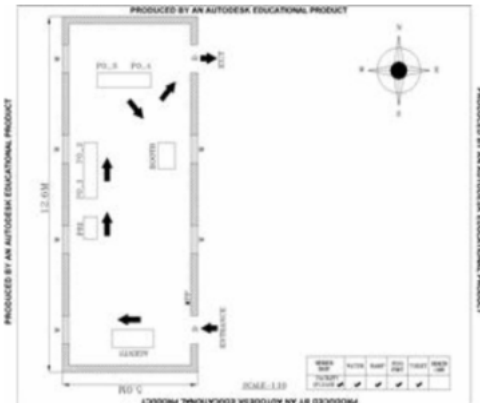

নির্বাচক নিবন্ধন আধিকারিকের স্বাক্ষর

Nazri Naksha

Google Map View

Polling Station Building Front View

Polling Station Front View

Cad View

Key MAP View

1 নাম : মৌমিতা বিশ্বাস(দাস) স্বামীর নাম: তাপস দাস বাড়ির নং : n0338 বয়স : 41 লিঙ্গ : মহিলা	UYN1490234	ফটো উপলব্ধ	2 নাম : সবিতা অধিকারী পরিহার স্বামীর নাম: শ্যামল অধিকারী বাড়ির নং : n0102 বয়স : 51 লিঙ্গ : মহিলা	WB/07/046/534105	ফটো উপলব্ধ	3 নাম : প্রিয়া অধিকারী পিতার নাম: জয়দেব অধিকারী বাড়ির নং : n0102 বয়স : 30 লিঙ্গ : মহিলা	UYN1678986	ফটো উপলব্ধ
4 নাম : শ্যামলী অধিকারী পিতার নাম: বৈদ্যনাথ অধিকারী বাড়ির নং : n0102 বয়স : 41 লিঙ্গ : মহিলা	JVR3140084	ফটো উপলব্ধ	5 নাম : শ্যামল কুমার অধিকারী পিতার নাম: বৈদ্যনাথ অধিকারী বাড়ির নং : n0102 বয়স : 56 লিঙ্গ : পুরুষ	JVR3401445	ফটো উপলব্ধ	6 নাম : সন্তোষী অধিকারী পিতার নাম: শ্যামল কুমার অধিকারী বাড়ির নং : n0102 বয়স : 29 লিঙ্গ : মহিলা	UYN1804137	ফটো উপলব্ধ
7 নাম : অনন্ত অধিকারী পিতার নাম: পঞ্চানন অধিকারী বাড়ির নং : n0028 বয়স : 26 লিঙ্গ : পুরুষ	UYN2060820	ফটো উপলব্ধ	8 নাম : বৈদ্যনাথ অধিকারী পিতার নাম: ফনীভূষণ অধিকারী বাড়ির নং : n0102 বয়স : 76 লিঙ্গ : পুরুষ	WB/07/046/624390	ফটো উপলব্ধ	9 নাম : পুতুল অধিকারী স্বামীর নাম: জয়দেব অধিকারী বাড়ির নং : n0102 বয়স : 46 লিঙ্গ : মহিলা	JVR3140076	ফটো উপলব্ধ
10 নাম : রূপক অধিকারী পিতার নাম: গোপাল অধিকারী বাড়ির নং : n0034 বয়স : 45 লিঙ্গ : পুরুষ	JVR3142718	ফটো উপলব্ধ	11 নাম : কাকলী অধিকারী পিতার নাম: গোপাল অধিকারী বাড়ির নং : n0034 বয়স : 42 লিঙ্গ : মহিলা	JVR3142726	ফটো উপলব্ধ	12 নাম : পঞ্চানন অধিকারী পিতার নাম: জগবন্ধু অধিকারী বাড়ির নং : n0028 বয়স : 66 লিঙ্গ : পুরুষ	WB/07/046/624007	ফটো উপলব্ধ
13 নাম : ছবি অধিকারী পিতার নাম: পঞ্চানন অধিকারী বাড়ির নং : n0028 বয়স : 31 লিঙ্গ : মহিলা	UYN1679109	ফটো উপলব্ধ	14 নাম : অমিতাভ অধিকারী পিতার নাম: অনিল অধিকারী বাড়ির নং : n0029 বয়স : 43 লিঙ্গ : পুরুষ	JVR3140035	ফটো উপলব্ধ	15 নাম : ভারতী অধিকারী স্বামীর নাম: পঞ্চানন অধিকারী বাড়ির নং : n0028 বয়স : 53 লিঙ্গ : মহিলা	WB/07/046/624008	ফটো উপলব্ধ
16 নাম : প্রিতম অধিকারী মায়ের নাম: জয়দেব অধিকারী বাড়ির নং : 00 বয়স : 26 লিঙ্গ : পুরুষ	UYN2420842	ফটো উপলব্ধ	17 নাম : রেনুকা অধিকারী স্বামীর নাম: অনিল অধিকারী বাড়ির নং : n0029 বয়স : 76 লিঙ্গ : মহিলা	WB/07/046/624004	ফটো উপলব্ধ	18 নাম : অমলেন্দু অধিকারী পিতার নাম: অনিল অধিকারী বাড়ির নং : n0029 বয়স : 47 লিঙ্গ : পুরুষ	JVR1927268	ফটো উপলব্ধ
19 নাম : মীরা অধিকারী স্বামীর নাম: গোপাল অধিকারী বাড়ির নং : n0034 বয়স : 68 লিঙ্গ : মহিলা	WB/07/046/624002	ফটো উপলব্ধ	20 নাম : দেবেন্দ্র অধিকারী পিতার নাম: জগবন্ধু অধিকারী বাড়ির নং : n0028 বয়স : 61 লিঙ্গ : পুরুষ	WB/07/046/624009	ফটো উপলব্ধ	21 নাম : দেবব্রত আচার্য পিতার নাম: স্বপন আচার্য বাড়ির নং : n0165 বয়স : 27 লিঙ্গ : পুরুষ	UYN2003507	ফটো উপলব্ধ
22 নাম : জয়ব্রত আচার্য পিতার নাম: স্বপন আচার্য বাড়ির নং : n0165 বয়স : 26 লিঙ্গ : পুরুষ	UYN2060861	ফটো উপলব্ধ	23 নাম : স্নিগ্ধা কুণ্ডু স্বামীর নাম: বিমল কুণ্ডু বাড়ির নং : n0055 বয়স : 73 লিঙ্গ : মহিলা	WB/07/046/624017	ফটো উপলব্ধ	24 নাম : সায়ক কুণ্ডু পিতার নাম: বিমল কুমার কুণ্ডু বাড়ির নং : n0055 বয়স : 45 লিঙ্গ : পুরুষ	JVR1670280	ফটো উপলব্ধ
25 নাম : বিমল কুণ্ডু পিতার নাম: তোলানাথ কুণ্ডু বাড়ির নং : n0055 বয়স : 75 লিঙ্গ : পুরুষ	WB/07/046/624441	ফটো উপলব্ধ	26 নাম : দেবশীষ কুণ্ডু পিতার নাম: প্রদীপ কুণ্ডু বাড়ির নং : এন0265 বয়স : 38 লিঙ্গ : পুরুষ	SKQ1193689	ফটো উপলব্ধ	27 নাম : স্বর্নালী কুণ্ডু পিতার নাম: স্বপন কুমার কুণ্ডু বাড়ির নং : n0028 বয়স : 26 লিঙ্গ : মহিলা	UYN2060721	ফটো উপলব্ধ
28 নাম : দেবযানী কর পিতার নাম: দেবশীষ কর বাড়ির নং : n0067 বয়স : 27 লিঙ্গ : মহিলা	UYN2060853	ফটো উপলব্ধ	29 নাম : দেবশীষ কর পিতার নাম: শুধাংশু কর বাড়ির নং : n0067 বয়স : 61 লিঙ্গ : পুরুষ	WB/07/046/624014	ফটো উপলব্ধ	30 নাম : শেফালী কর স্বামীর নাম: শুধাংশু কর বাড়ির নং : n0067 বয়স : 81 লিঙ্গ : মহিলা	WB/07/046/624013	ফটো উপলব্ধ