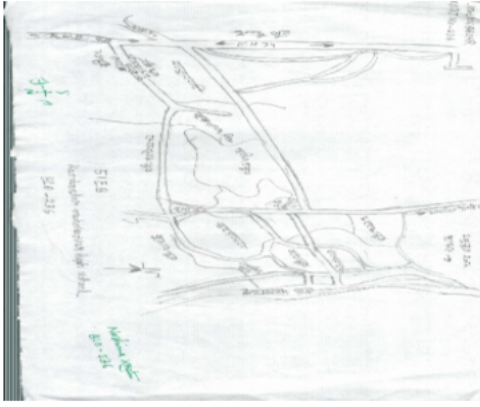

Nazri Naksha