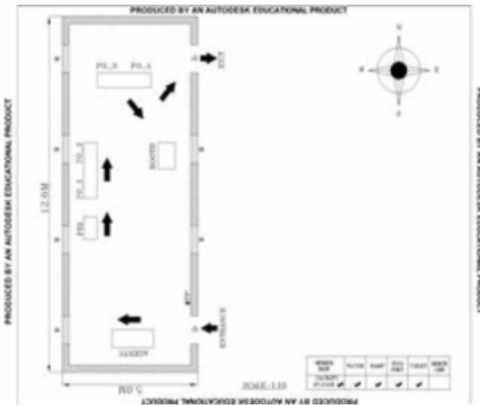

নির্বাচক নিবন্ধন আধিকারিকের স্বাক্ষর

Nazri Naksha

Google Map View

Polling Station Building Front View

Polling Station Front View

Cad View

Key MAP View

1 নাম : পঞ্চমী মন্ডল (দাস) স্বামীর নাম: অসীম মন্ডল বাড়ির নং : n0331 বয়স : 34 লিঙ্গ : মহিলা	UYN1543164	ফটো উপলব্ধ	2 নাম : জ্যোৎস্না দাস স্বামীর নাম: সুনীল চন্দ্র দাস বাড়ির নং : n0001 বয়স : 44 লিঙ্গ : মহিলা	JVR1887462	ফটো উপলব্ধ	3 নাম : ববিতা দাস (ঘোষ) স্বামীর নাম: কৃষ্ণ দাস বাড়ির নং : n0332 বয়স : 33 লিঙ্গ : মহিলা	UYN1543297	ফটো উপলব্ধ
4 নাম : সুনিতা হাঁসদা মায়ের নাম: ফুলো সরেন বাড়ির নং : n0234 বয়স : 36 লিঙ্গ : মহিলা	UYN1918390	ফটো উপলব্ধ	5 নাম : অমিত প্রামাণিক পিতার নাম: রঘুপতি প্রামাণিক বাড়ির নং : এন0001 বয়স : 36 লিঙ্গ : পুরুষ	WZJ0647966	ফটো উপলব্ধ	6 নাম : করবী অধিকারী স্বামীর নাম: সুবীর অধিকারী বাড়ির নং : n0342 বয়স : 61 লিঙ্গ : মহিলা	WB/07/046/561533	ফটো উপলব্ধ
7 নাম : শক্তি অধিকারী স্বামীর নাম: রনজিত অধিকারী বাড়ির নং : n0171 বয়স : 61 লিঙ্গ : মহিলা	WB/07/046/618001	ফটো উপলব্ধ	8 নাম : রঞ্জিত অধিকারী পিতার নাম: ভাবদ্র নাথ অধিকারী বাড়ির নং : n0176 বয়স : 65 লিঙ্গ : পুরুষ	JVR1885086	ফটো উপলব্ধ	9 নাম : মনোজিৎ অধিকারী পিতার নাম: রঞ্জিত অধিকারী বাড়ির নং : n0159 বয়স : 42 লিঙ্গ : পুরুষ	JVR3211604	ফটো উপলব্ধ
10 নাম : স্বর্ণা কর্মকার (অধিকারী) স্বামীর নাম: মনোজিৎ অধিকারী বাড়ির নং : n0159 বয়স : 33 লিঙ্গ : মহিলা	UYN2083368	ফটো উপলব্ধ	11 নাম : চন্দন অধিকারী পিতার নাম: রঞ্জিত অধিকারী বাড়ির নং : n0160 বয়স : 45 লিঙ্গ : পুরুষ	JVR3211612	ফটো উপলব্ধ	12 নাম : অর্চনা কুণ্ডু স্বামীর নাম: বীরেন্দ্রনাথ কুণ্ডু বাড়ির নং : n0066 বয়স : 70 লিঙ্গ : মহিলা	JVR0996330	ফটো উপলব্ধ
13 নাম : রাধানাথ কর্মকার পিতার নাম: যোগেশ কর্মকার বাড়ির নং : n0037 বয়স : 54 লিঙ্গ : পুরুষ	JVR3401817	ফটো উপলব্ধ	14 নাম : সঞ্জয় কর্মকার পিতার নাম: রামনাথ কর্মকার বাড়ির নং : n0404 বয়স : 30 লিঙ্গ : পুরুষ	UYN2003937	ফটো উপলব্ধ	15 নাম : দীপঙ্কর কর্মকার পিতার নাম: রাধানাথ কর্মকার বাড়ির নং : n0037 বয়স : 28 লিঙ্গ : পুরুষ	UYN1918762	ফটো উপলব্ধ
16 নাম : নবকুমার কর্মকার পিতার নাম: লেট শ্রী শ্রিদাম কর্মকার বাড়ির নং : n0175 বয়স : 53 লিঙ্গ : পুরুষ	UYN2278513	ফটো উপলব্ধ	17 নাম : বিদ্যুৎ কর্মকার পিতার নাম: রাধানাথ কর্মকার বাড়ির নং : 46 বয়স : 26 লিঙ্গ : পুরুষ	UYN2295814	ফটো উপলব্ধ	Q 18 নাম : রামনাথ কর্মকার পিতার নাম: যোগেশ কর্মকার বাড়ির নং : বয়স : 64 লিঙ্গ : পুরুষ	FXV2650208	ফটো উপলব্ধ
19 নাম : অজয় কর্মকার পিতার নাম: রামনাথ কর্মকার বাড়ির নং : n0405 বয়স : 32 লিঙ্গ : পুরুষ	UYN2003960	ফটো উপলব্ধ	20 নাম : লক্ষী কর্মকার স্বামীর নাম: রাধানাথ কর্মকার বাড়ির নং : n0037 বয়স : 45 লিঙ্গ : মহিলা	JVR1886027	ফটো উপলব্ধ	21 নাম : নিপা কর্মকার (সরকার) স্বামীর নাম: বিষ্ণুপদ সরকার বাড়ির নং : n0413 বয়স : 46 লিঙ্গ : মহিলা	JVR1369164	ফটো উপলব্ধ
22 নাম : সান্তনা দাস স্বামীর নাম: দীপক দাস বাড়ির নং : n0161 বয়স : 36 লিঙ্গ : মহিলা	UYN1918531	ফটো উপলব্ধ	23 নাম : সুকান্ত মূর্মু মায়ের নাম: নিশি কিস্কু বাড়ির নং : n0161 বয়স : 32 লিঙ্গ : পুরুষ	UYN1679422	ফটো উপলব্ধ	24 নাম : মল্লিকা মন্ডল স্বামীর নাম: সুফল মন্ডল বাড়ির নং : n0161 বয়স : 42 লিঙ্গ : মহিলা	JVR3402237	ফটো উপলব্ধ
25 নাম : বিকাশ মন্ডল পিতার নাম: খগেন মন্ডল বাড়ির নং : n0103 বয়স : 37 লিঙ্গ : পুরুষ	JVR3502200	ফটো উপলব্ধ	26 নাম : সরস্বতী কিস্কু স্বামীর নাম: খগেন মন্ডল বাড়ির নং : n0103 বয়স : 79 লিঙ্গ : মহিলা	UYN2668523	ফটো উপলব্ধ	27 নাম : খগেন মন্ডল পিতার নাম: যোগী মন্ডল বাড়ির নং : n0103 বয়স : 73 লিঙ্গ : পুরুষ	UYN2668531	ফটো উপলব্ধ
28 নাম : তাপসী মন্ডল স্বামীর নাম: অমিত গুপ্ত বাড়ির নং : এন0246 বয়স : 26 লিঙ্গ : মহিলা	SEU1692540	ফটো উপলব্ধ	29 নাম : অমিত গুপ্ত পিতার নাম: সুধাংশু গুপ্ত বাড়ির নং : এন0246 বয়স : 37 লিঙ্গ : পুরুষ	DLN3047412	ফটো উপলব্ধ	30 নাম : দুর্লুরানী গুপ্ত স্বামীর নাম: মনীন্দ্র কুমার গুপ্ত বাড়ির নং : n0361 বয়স : 85 লিঙ্গ : মহিলা	WB/07/046/621045	ফটো উপলব্ধ