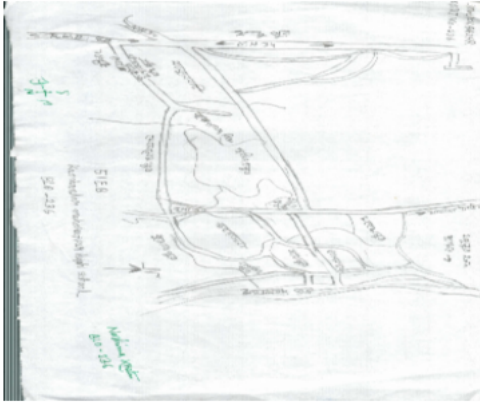

Nazri Naksha