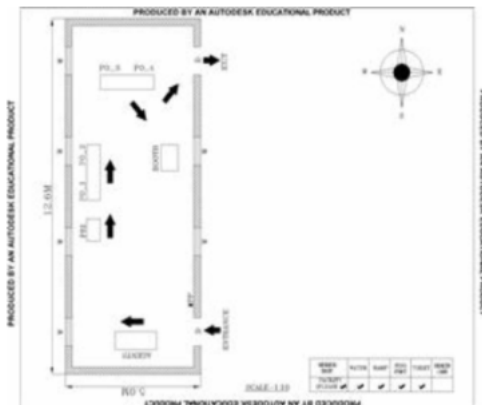

নির্বাচক নিবন্ধন আধিকারিকের স্বাক্ষর

Nazri Naksha

Google Map View

Polling Station Building Front View

Polling Station Front View

Cad View

Key MAP View

1 নাম : জাহানারা বিবি স্বামীর নাম : সাদেক বাড়ির নং : n0073 বয়স : 50 লিঙ্গ : মহিলা	JVR1541952 ফটো উপলব্ধ	2 নাম : রোহিমা বিবি স্বামীর নাম : সাব্বিরুদ্দিন সেখ বাড়ির নং : N0108 বয়স : 33 লিঙ্গ : মহিলা	UYN2356145 ফটো উপলব্ধ	3 নাম : তাসরিমা খাতুন স্বামীর নাম : রাসিদুল সেখ বাড়ির নং : N0158 বয়স : 26 লিঙ্গ : মহিলা	UYN2393072 ফটো উপলব্ধ
4 নাম : মোমিনুল হক পিতার নাম : ডাক্তারুল হক বাড়ির নং : N0072 বয়স : 24 লিঙ্গ : পুরুষ	UYN2078699 ফটো উপলব্ধ	5 নাম : সাব্বির সেখ পিতার নাম : সাব্বিরুদ্দিন সেখ বাড়ির নং : n0068 বয়স : 35 লিঙ্গ : পুরুষ	UYN1680768 ফটো উপলব্ধ	6 নাম : রাক্বান সেখ পিতার নাম : মুহাম্মদ হক বাড়ির নং : n0035 বয়স : 36 লিঙ্গ : পুরুষ	UYN1171529 ফটো উপলব্ধ
7 নাম : তাজমুল হক পিতার নাম : সিস মহম্মদ বাড়ির নং : n0149 বয়স : 51 লিঙ্গ : পুরুষ	JVR1539873 ফটো উপলব্ধ	8 নাম : হুমায়ন সেখ পিতার নাম : নূর ইসলাম বাড়ির নং : n0145 বয়স : 27 লিঙ্গ : পুরুষ	UYN2048155 ফটো উপলব্ধ	9 নাম : জয়নাল আবেদিন পিতার নাম : বারসেদ আলি বাড়ির নং : n0115 বয়স : 70 লিঙ্গ : পুরুষ	UYN2371714 ফটো উপলব্ধ
10 নাম : সাহেব আলি পিতার নাম : মুহাম্মদ জিয়াউল হক বাড়ির নং : n0048 বয়স : 34 লিঙ্গ : পুরুষ	UYN1305242 ফটো উপলব্ধ	11 নাম : কাদির সেখ পিতার নাম : নূর ইসলাম বাড়ির নং : এন0174 বয়স : 30 লিঙ্গ : পুরুষ	UYN2629707 ফটো উপলব্ধ	12 নাম : সাইদুল আলি পিতার নাম : সুফিয়ান আলি বাড়ির নং : n0042 বয়স : 54 লিঙ্গ : পুরুষ	UYN2213379 ফটো উপলব্ধ
13 নাম : ইসমেতারা স্বামীর নাম : মৃত আব্দুল কালাম বাড়ির নং : n0090 বয়স : 57 লিঙ্গ : মহিলা	JVR0378554 ফটো উপলব্ধ	14 নাম : আব্দুল করিম পিতার নাম : মোতীবুর বাড়ির নং : এন0129 বয়স : 25 লিঙ্গ : পুরুষ	UYN2578797 ফটো উপলব্ধ	15 নাম : রঞ্জিলা বিবি স্বামীর নাম : আনাকুল হক বাড়ির নং : n0084 বয়স : 35 লিঙ্গ : মহিলা	UYN1680784 ফটো উপলব্ধ
16 নাম : নূরজামা বিবি স্বামীর নাম : মোহাম্মদ জিয়াউল হক বাড়ির নং : n0048 বয়স : 52 লিঙ্গ : মহিলা	UYN2328144 ফটো উপলব্ধ	17 নাম : মৌসুমি খাতুন স্বামীর নাম : ইকবাল হুসেন বাড়ির নং : এন0090 বয়স : 23 লিঙ্গ : মহিলা	UYN2645232 ফটো উপলব্ধ	18 নাম : উম্মে কুলসুম স্বামীর নাম : আকতার হোসেন বাড়ির নং : এন0090 বয়স : 22 লিঙ্গ : মহিলা	UYN2645265 ফটো উপলব্ধ
19 নাম : শারিফা খাতুন স্বামীর নাম : রিফ্ট সেখ বাড়ির নং : এন0061 বয়স : 21 লিঙ্গ : মহিলা	UYN2628188 ফটো উপলব্ধ	20 নাম : মিজানুর সেখ পিতার নাম : কাবিউল ইসলাম বাড়ির নং : এন0092 বয়স : 22 লিঙ্গ : পুরুষ	UYN2649291 ফটো উপলব্ধ	21 নাম : নাজেমা বিবি স্বামীর নাম : কাবিউল ইসলাম বাড়ির নং : n0092 বয়স : 46 লিঙ্গ : মহিলা	UYN2300614 ফটো উপলব্ধ
22 নাম : জামির সেখ পিতার নাম : মোসারাপ হোসেন বাড়ির নং : n0108 বয়স : 36 লিঙ্গ : পুরুষ	UYN1305135 ফটো উপলব্ধ	23 নাম : জাহানুর বিবি স্বামীর নাম : নূরুল ইসলাম বাড়ির নং : n0128 বয়স : 55 লিঙ্গ : মহিলা	UYN2303071 ফটো উপলব্ধ	24 নাম : আবু রাইহান পিতার নাম : সাদিকুল ইসলাম বাড়ির নং : এন0047 বয়স : 24 লিঙ্গ : পুরুষ	UYN2578508 ফটো উপলব্ধ
25 নাম : নুরেফা খাতুন স্বামীর নাম : মোহাম্মদ ফুরকান আলি বাড়ির নং : N0110 বয়স : 24 লিঙ্গ : মহিলা	UYN2393205 ফটো উপলব্ধ	26 নাম : সাদ্দাম হোসেন পিতার নাম : নূরুল ইসলাম বাড়ির নং : n0043 বয়স : 33 লিঙ্গ : পুরুষ	UYN1394014 ফটো উপলব্ধ	27 নাম : সারিফ আনুয়ার হোসেন মায়ের নাম : মৃত মীর রহমান বাড়ির নং : n0081 বয়স : 27 লিঙ্গ : পুরুষ	UYN2005098 ফটো উপলব্ধ
28 নাম : সায়েবা খাতুন স্বামীর নাম : সারিপ সেখ বাড়ির নং : N0089 বয়স : 24 লিঙ্গ : মহিলা	UYN2392900 ফটো উপলব্ধ	29 নাম : আজিজুর রহমান পিতার নাম : মুহাম্মদুদ্দিন বাড়ির নং : n0167 বয়স : 39 লিঙ্গ : পুরুষ	UYN0856351 ফটো উপলব্ধ	30 নাম : জুব্বার রহমান পিতার নাম : হাসিমুদ্দিন বাড়ির নং : n0152 বয়স : 60 লিঙ্গ : পুরুষ	UYN2633725 ফটো উপলব্ধ