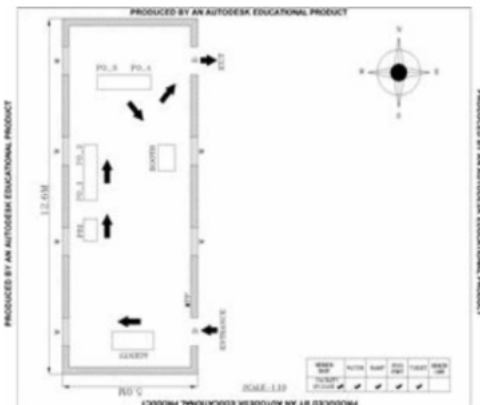

নির্বাচক নিবন্ধন আধিকারিকের স্বাক্ষর

Nazri Naksha

Google Map View

Polling Station Building Front View

Polling Station Front View

Cad View

Key MAP View

1 নাম : মেমি বিবি স্বামীর নাম : ফিজুল মোমিন বাড়ির নং : n0020 বয়স : 36 লিঙ্গ : মহিলা	UYN0074492 ফটো উপলব্ধ	2 নাম : কাইয়ুম সেখ পিতার নাম : হেদু সেখ বাড়ির নং : অমৃত বয়স : 27 লিঙ্গ : পুরুষ	UYN2670776 ফটো উপলব্ধ	3 নাম : তোহিদ মোমিন পিতার নাম : আব্দুল মাম্মান মোমিন বাড়ির নং : n0035 বয়স : 39 লিঙ্গ : পুরুষ	UYN1059286 ফটো উপলব্ধ
4 নাম : ইরফান মোমিন পিতার নাম : অসীম মোমিন বাড়ির নং : এন0013 বয়স : 23 লিঙ্গ : পুরুষ	UYN2483766 ফটো উপলব্ধ	5 নাম : মিলি খাতুন স্বামীর নাম : আব্দুল মাম্মান মোমিন বাড়ির নং : 41 বয়স : 27 লিঙ্গ : মহিলা	UYN2321784 ফটো উপলব্ধ	6 নাম : জিয়াউল মোমিন পিতার নাম : সাজিদুল মোমিন বাড়ির নং : n0026 বয়স : 49 লিঙ্গ : পুরুষ	UYN2216703 ফটো উপলব্ধ
7 নাম : নাজমুন বিবি স্বামীর নাম : আব্দুল মাম্মান মোমিন বাড়ির নং : n0035 বয়স : 65 লিঙ্গ : মহিলা	UYN2590156 ফটো উপলব্ধ	8 নাম : রাবিউল মোমিন পিতার নাম : মুক্ত সেমিদ মোমিন বাড়ির নং : 41 বয়স : 24 লিঙ্গ : পুরুষ	UYN2339539 ফটো উপলব্ধ	9 নাম : সাপিকুল মোমিন পিতার নাম : রাজু মোমিন বাড়ির নং : N0024 বয়স : 25 লিঙ্গ : পুরুষ	UYN2429546 ফটো উপলব্ধ
10 নাম : আলিপ মোমিন পিতার নাম : রেজ্জাক মোমিন বাড়ির নং : n0037 বয়স : 46 লিঙ্গ : পুরুষ	JVR2372035 ফটো উপলব্ধ	11 নাম : সানি আলাম সেখ পিতার নাম : রাহমান সেখ বাড়ির নং : n0046 বয়স : 28 লিঙ্গ : পুরুষ	UYN1834910 ফটো উপলব্ধ	12 নাম : তামিজ মোমিন পিতার নাম : বাসিরুদ্দিন মোমিন বাড়ির নং : n0041 বয়স : 56 লিঙ্গ : পুরুষ	UYN2278414 ফটো উপলব্ধ
13 নাম : আব্দুল মাম্মান রেজ্জি পিতার নাম : সান্তার মোমিন বাড়ির নং : n0035 বয়স : 68 লিঙ্গ : পুরুষ	UYN2392348 ফটো উপলব্ধ	14 নাম : সাইদুল ইসলাম পিতার নাম : সৈয়দ আলী বাড়ির নং : n0045 বয়স : 36 লিঙ্গ : পুরুষ	JVR3472693 ফটো উপলব্ধ	15 নাম : মহঃ বসিরুদ্দিন পিতার নাম : সামশের আলি মোল্লা বাড়ির নং : n0051 বয়স : 47 লিঙ্গ : পুরুষ	JVR1925411 ফটো উপলব্ধ
16 নাম : আকতারি খাতুন স্বামীর নাম : তোহিদ মোমিন বাড়ির নং : N0035 বয়স : 26 লিঙ্গ : মহিলা	UYN2179190 ফটো উপলব্ধ	17 নাম : নূরবান বিবি স্বামীর নাম : জিন্নাতুল মোমিন বাড়ির নং : n0026 বয়স : 34 লিঙ্গ : মহিলা	UYN1073121 ফটো উপলব্ধ	18 নাম : সেরাতুন বেগম স্বামীর নাম : সাহিন সেখ বাড়ির নং : n0043 বয়স : 66 লিঙ্গ : মহিলা	UYN2371862 ফটো উপলব্ধ
19 নাম : আজমল সেখ পিতার নাম : দারী সেখ বাড়ির নং : n0046 বয়স : 55 লিঙ্গ : পুরুষ	JVR1860071 ফটো উপলব্ধ	20 নাম : মতীউর মোমিন পিতার নাম : ইফ্রাম মোমিন বাড়ির নং : এন0026 বয়স : 23 লিঙ্গ : পুরুষ	UYN2483790 ফটো উপলব্ধ	21 নাম : হাসরালি মোমিন পিতার নাম : সালিম মোমিন বাড়ির নং : n0008 বয়স : 42 লিঙ্গ : পুরুষ	JVR2815934 ফটো উপলব্ধ
22 নাম : হেমা বিবি স্বামীর নাম : আলিপ মোমিন বাড়ির নং : n0037 বয়স : 43 লিঙ্গ : মহিলা	JVR2372027 ফটো উপলব্ধ	23 নাম : তৌফিক মোমিন পিতার নাম : আব্দুল মাম্মান মোমিন বাড়ির নং : এন0035 বয়স : 26 লিঙ্গ : পুরুষ	UYN2620326 ফটো উপলব্ধ	24 নাম : সুরজাহান স্বামীর নাম : হেদু সেখ বাড়ির নং : n0026 বয়স : 45 লিঙ্গ : মহিলা	JVR2372399 ফটো উপলব্ধ
25 নাম : আরেফা বিবি স্বামীর নাম : মহঃ মানোয়ার মোমিন বাড়ির নং : N0035 বয়স : 28 লিঙ্গ : মহিলা	UYN2387249 ফটো উপলব্ধ	26 নাম : রানি বিবি স্বামীর নাম : তামিজ মোমিন বাড়ির নং : n0041 বয়স : 51 লিঙ্গ : মহিলা	UYN2278349 ফটো উপলব্ধ	27 নাম : আসমা খাতুন বিবি স্বামীর নাম : আব্দুল মাম্মান রেজ্জি বাড়ির নং : n0035 বয়স : 56 লিঙ্গ : মহিলা	UYN1072495 ফটো উপলব্ধ
28 নাম : রুবিনা পারভীন পিতার নাম : আব্দুল করিম সর্দার বাড়ির নং : এন0048 বয়স : 35 লিঙ্গ : মহিলা	RBT0929042 ফটো উপলব্ধ	29 নাম : ফিজুল মোমিন পিতার নাম : দানু মোমিন বাড়ির নং : n0020 বয়স : 40 লিঙ্গ : পুরুষ	JVR2816155 ফটো উপলব্ধ	30 নাম : মোহঃ মনউওয়ার মোমিন পিতার নাম : আব্দুল মাম্মান মোমিন বাড়ির নং : n0035 বয়স : 40 লিঙ্গ : পুরুষ	UYN1205418 ফটো উপলব্ধ