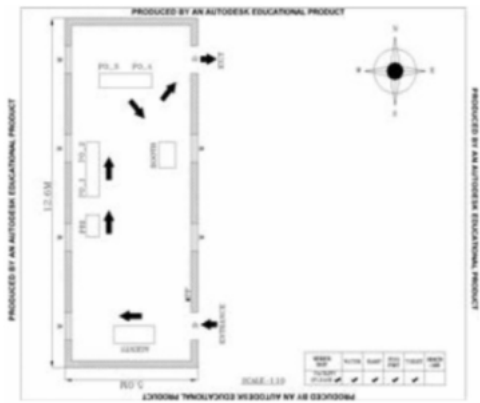

নির্বাচক নিবন্ধন আধিকারিকের স্বাক্ষর

Nazri Naksha

Google Map View

Polling Station Building Front View

Polling Station Front View

Cad View

Key MAP View

1 নাম : মামুনি পাহাড়ী পিতার নাম : হরি পাহাড়ী বাড়ির নং : 0041 বয়স : 28 লিঙ্গ : মহিলা	YUN2004729 ফটো উপলব্ধ	2 নাম : জামাল হুসেন পিতার নাম : আব্দুল সালাম বাড়ির নং : এন0039 বয়স : 25 লিঙ্গ : পুরুষ	YUN2169274 ফটো উপলব্ধ	3 নাম : রহিম সেখ মায়ের নাম : সাবেকা খাতুন বাড়ির নং : N0046 বয়স : 26 লিঙ্গ : পুরুষ	YUN2438265 ফটো উপলব্ধ
4 নাম : তনজা খাতুন স্বামীর নাম : সাবেক আলি বাড়ির নং : এন046 বয়স : 30 লিঙ্গ : মহিলা	YUN1695253 ফটো উপলব্ধ	5 নাম : মুসলেমা খাতুন স্বামীর নাম : রাজ্জাক আলি বাড়ির নং : n0001 বয়স : 31 লিঙ্গ : মহিলা	YUN1682889 ফটো উপলব্ধ	6 নাম : তাবেসনা খাতুন স্বামীর নাম : আনাবুল সেখ বাড়ির নং : N0046 বয়স : 25 লিঙ্গ : মহিলা	YUN2362374 ফটো উপলব্ধ
7 নাম : বিশোকা পাহাড়ী স্বামীর নাম : বুদ্ধ পাহাড়ী বাড়ির নং : n0018 বয়স : 46 লিঙ্গ : মহিলা	JVR1898667 ফটো উপলব্ধ	8 নাম : বুদ্ধ পাহাড়ী পিতার নাম : মেঘু পাহাড়ী বাড়ির নং : n0018 বয়স : 47 লিঙ্গ : পুরুষ	JVR1898576 ফটো উপলব্ধ	9 নাম : মহঃ আজিজ আলি পিতার নাম : আব্দুল জব্বার বাড়ির নং : নং048 বয়স : 25 লিঙ্গ : পুরুষ	YUN2134104 ফটো উপলব্ধ
10 নাম : অনুয়ার আলি পিতার নাম : হাবিবুর রহমান বাড়ির নং : এন0118 বয়স : 23 লিঙ্গ : পুরুষ	YUN2575355 ফটো উপলব্ধ	11 নাম : আকবর আলি পিতার নাম : সাজ্জাদ আলি বাড়ির নং : n0304 বয়স : 66 লিঙ্গ : পুরুষ	YUN2268639 ফটো উপলব্ধ	12 নাম : রাফিকুল ইসলাম পিতার নাম : আকবর আলি বাড়ির নং : এন0089 বয়স : 22 লিঙ্গ : পুরুষ	YUN2688943 ফটো উপলব্ধ
13 নাম : সাবিনা ইয়াকুবিন স্বামীর নাম : সামাদ সেখ বাড়ির নং : N0209 বয়স : 29 লিঙ্গ : মহিলা	YUN2169233 ফটো উপলব্ধ	14 নাম : নাসিরুল সেখ পিতার নাম : মোকিম সেখ সেখ বাড়ির নং : নং199 বয়স : 25 লিঙ্গ : পুরুষ	YUN2134260 ফটো উপলব্ধ	15 নাম : নূর ইসলাম পিতার নাম : নিমাজুদ্দিন সেখ বাড়ির নং : নং207 বয়স : 27 লিঙ্গ : পুরুষ	YUN2138550 ফটো উপলব্ধ
16 নাম : হিসাব ঋষি পিতার নাম : বিহুমাথ ঋষি বাড়ির নং : 10 বয়স : 36 লিঙ্গ : পুরুষ	YUN2401925 ফটো উপলব্ধ	17 নাম : জীবন রীসী পিতার নাম : রাজ্জাক ঋষি বাড়ির নং : এন0007 বয়স : 24 লিঙ্গ : পুরুষ	YUN2571990 ফটো উপলব্ধ	18 নাম : বাহাদুর রিষি মায়ের নাম : রেনোকা রিষি বাড়ির নং : এন0006 বয়স : 33 লিঙ্গ : পুরুষ	YUN2630549 ফটো উপলব্ধ
19 নাম : সানকা পাহাড়ী স্বামীর নাম : মোহন পাহাড়ী বাড়ির নং : এন0006 বয়স : 38 লিঙ্গ : মহিলা	YUN2580728 ফটো উপলব্ধ	20 নাম : মিলন ঋষি স্বামীর নাম : রাজ্জাক ঋষি বাড়ির নং : n0007 বয়স : 60 লিঙ্গ : মহিলা	JVR0377937 ফটো উপলব্ধ	21 নাম : রেনকা ঋষি স্বামীর নাম : আসারু ঋষি বাড়ির নং : এন0006 বয়স : 55 লিঙ্গ : মহিলা	YUN2577112 ফটো উপলব্ধ
22 নাম : গৌতম ঋষি পিতার নাম : রাজ্জাক ঋষি বাড়ির নং : n0007 বয়স : 36 লিঙ্গ : পুরুষ	YUN1544097 ফটো উপলব্ধ	23 নাম : দুলালী ঋষি স্বামীর নাম : আসারু ঋষি বাড়ির নং : n0006 বয়স : 81 লিঙ্গ : মহিলা	WB/07/046/207001 ফটো উপলব্ধ	24 নাম : দিলীপ ঋষি পিতার নাম : আসারু ঋষি বাড়ির নং : দিলালপুর বয়স : 42 লিঙ্গ : পুরুষ	JVR2864197 ফটো উপলব্ধ
25 নাম : পান ঋষি স্বামীর নাম : বাহাদুর ঋষি বাড়ির নং : 1 বয়স : 28 লিঙ্গ : মহিলা	YUN2699569 ফটো উপলব্ধ	26 নাম : রাজ্জাক ঋষি পিতার নাম : আসারু ঋষি বাড়ির নং : n0007 বয়স : 66 লিঙ্গ : পুরুষ	JVR0377929 ফটো উপলব্ধ	27 নাম : অঞ্জলি রিষি স্বামীর নাম : দিলীপ রিষি বাড়ির নং : দিলালপুর বয়স : 29 লিঙ্গ : মহিলা	YUN2169530 ফটো উপলব্ধ
28 নাম : মামনি ঋষি স্বামীর নাম : গৌতম ঋষি বাড়ির নং : এন0007 বয়স : 33 লিঙ্গ : মহিলা	YUN2169548 ফটো উপলব্ধ	29 নাম : বিশাখা কুমারি স্বামীর নাম : চৈতন্য মন্ডল বাড়ির নং : এন0393 বয়স : 27 লিঙ্গ : মহিলা	YUN2570208 ফটো উপলব্ধ	30 নাম : নাতেসা খাতুন পিতার নাম : মৃত মেরাজুল ইসলাম বাড়ির নং : নং047 বয়স : 28 লিঙ্গ : মহিলা	YUN2138667 ফটো উপলব্ধ