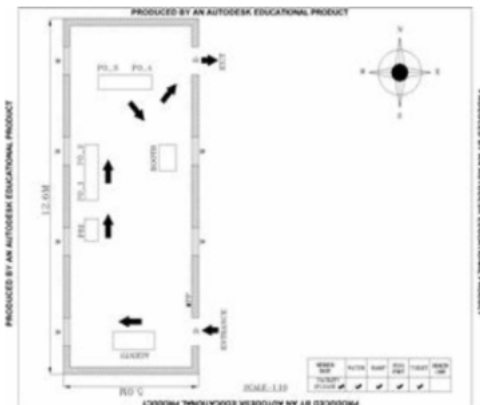

নির্বাচক নিবন্ধন আধিকারিকের স্বাক্ষর

Nazri Naksha

Google Map View

Polling Station Building Front View

Polling Station Front View

Cad View

Key MAP View

1 নাম : সাবিনা ইয়াসমিন স্বামীর নাম : মহঃ জাহাঙ্গীর আলম বাড়ির নং : n0104 বয়স : 45 লিঙ্গ : মহিলা	JVR3274289 ফটো উপলব্ধ	2 নাম : মাসুমা খাতুন স্বামীর নাম : লুফতুল হক বাড়ির নং : nং0099 বয়স : 31 লিঙ্গ : মহিলা	UYN1546100 ফটো উপলব্ধ	3 নাম : তাহেরা বিবি স্বামীর নাম : কাওসার সেখ বাড়ির নং : n0077 বয়স : 34 লিঙ্গ : মহিলা	UYN1306026 ফটো উপলব্ধ
4 নাম : আবদুল সাত্তার পিতার নাম : মোঃ আলি বাড়ির নং : n0013 বয়স : 70 লিঙ্গ : পুরুষ	UYN2309128 ফটো উপলব্ধ	5 নাম : আসমাতাবা খাতুন স্বামীর নাম : মুইকুল হক বাড়ির নং : n0105 বয়স : 30 লিঙ্গ : মহিলা	UYN1681717 ফটো উপলব্ধ	6 নাম : সুফেরা ইয়াসমিন স্বামীর নাম : এমডি আতাউর রহমান বাড়ির নং : nং0044 বয়স : 38 লিঙ্গ : মহিলা	CKS3190857 ফটো উপলব্ধ
7 নাম : সারিকা বেগম স্বামীর নাম : মোঃ জাফর বাড়ির নং : n0061 বয়স : 37 লিঙ্গ : মহিলা	UYN0861013 ফটো উপলব্ধ	8 নাম : মহঃ সারিউল হুদা পিতার নাম : মুফিজুল হক বাড়ির নং : n0074 বয়স : 25 লিঙ্গ : পুরুষ	UYN2388155 ফটো উপলব্ধ	9 নাম : সেফালি বিবি স্বামীর নাম : আনিসুর রহমান বাড়ির নং : n0116 বয়স : 46 লিঙ্গ : মহিলা	JVR1542562 ফটো উপলব্ধ
10 নাম : মুকতার সেখ পিতার নাম : মোঃ মোস্তফা মোস্তাফা বাড়ির নং : n0093 বয়স : 29 লিঙ্গ : পুরুষ	UYN1805910 ফটো উপলব্ধ	11 নাম : জামিরুল হক পিতার নাম : কেতাব আলি বাড়ির নং : n0095 বয়স : 31 লিঙ্গ : পুরুষ	UYN1920255 ফটো উপলব্ধ	12 নাম : লুফন খাতুন পিতার নাম : নজরুল ইসলাম বাড়ির নং : nং0046 বয়স : 31 লিঙ্গ : মহিলা	UYN2119691 ফটো উপলব্ধ
13 নাম : সামসুদ্দিন সেখ পিতার নাম : আব্দুল সাত্তার বাড়ির নং : n0013 বয়স : 45 লিঙ্গ : পুরুষ	JVR2866515 ফটো উপলব্ধ	14 নাম : সাজনুর বিবি স্বামীর নাম : কালু শেখ সেখ বাড়ির নং : n0023 বয়স : 59 লিঙ্গ : মহিলা	UYN2196889 ফটো উপলব্ধ	15 নাম : আখতার হুসেন পিতার নাম : আবেদ আলি বাড়ির নং : n0010 বয়স : 40 লিঙ্গ : পুরুষ	JVR3478955 ফটো উপলব্ধ
16 নাম : মহঃ আতাউর রহমান পিতার নাম : হবিবুর রহমান বাড়ির নং : n0044 বয়স : 46 লিঙ্গ : পুরুষ	JVR1543008 ফটো উপলব্ধ	17 নাম : হসেন আলি পিতার নাম : মুহাজুর আলি বাড়ির নং : 75 বয়স : 29 লিঙ্গ : পুরুষ	UYN2364172 ফটো উপলব্ধ	18 নাম : সামিমা খাতুন পিতার নাম : আনিসুর সেখ বাড়ির নং : nং0116 বয়স : 24 লিঙ্গ : মহিলা	UYN2610343 ফটো উপলব্ধ
19 নাম : সেতারা বিবি স্বামীর নাম : মোঃ আলি বাড়ির নং : n0078 বয়স : 49 লিঙ্গ : মহিলা	JVR1540780 ফটো উপলব্ধ	20 নাম : জিয়াউল হক পিতার নাম : আব্দুল কাবের বাড়ির নং : n0082 বয়স : 37 লিঙ্গ : পুরুষ	JVR3423563 ফটো উপলব্ধ	21 নাম : সেলানুর বিবি স্বামীর নাম : হবিবুর রহমান বাড়ির নং : n0045 বয়স : 41 লিঙ্গ : মহিলা	UYN1681436 ফটো উপলব্ধ
22 নাম : কাসমিরা বিবি স্বামীর নাম : জামিরুল হক বাড়ির নং : n0126 বয়স : 36 লিঙ্গ : মহিলা	JVR2455095 ফটো উপলব্ধ	23 নাম : সাহানারা বিবি স্বামীর নাম : রফিকুল ইসলাম বাড়ির নং : n0094 বয়স : 53 লিঙ্গ : মহিলা	JVR2430189 ফটো উপলব্ধ	24 নাম : মহঃ ফারিজুল হক পিতার নাম : মোঃ জালাল উদ্দিন বাড়ির নং : n0058 বয়স : 37 লিঙ্গ : পুরুষ	UYN1027390 ফটো উপলব্ধ
25 নাম : সাদ্দাম আলী পিতার নাম : ইসলাম হক বাড়ির নং : n0067 বয়স : 34 লিঙ্গ : পুরুষ	UYN1171867 ফটো উপলব্ধ	26 নাম : জামিনা বিবি স্বামীর নাম : জাহাঙ্গীর আলম বাড়ির নং : n0015 বয়স : 35 লিঙ্গ : মহিলা	UYN1305929 ফটো উপলব্ধ	27 নাম : তারা বিবি স্বামীর নাম : মুইকুল হক বাড়ির নং : n0082 বয়স : 44 লিঙ্গ : মহিলা	JVR1899145 ফটো উপলব্ধ
28 নাম : মাগফেরাত ইসলাম পিতার নাম : নজরুল ইসলাম বাড়ির নং : n0039 বয়স : 33 লিঙ্গ : পুরুষ	UYN1805670 ফটো উপলব্ধ	29 নাম : খাসনুর বিবি স্বামীর নাম : নজরুল ইসলাম বাড়ির নং : n0043 বয়স : 60 লিঙ্গ : মহিলা	UYN2360451 ফটো উপলব্ধ	30 নাম : আসমা বিবি স্বামীর নাম : জামিরুল হক বাড়ির নং : nং005 বয়স : 26 লিঙ্গ : মহিলা	UYN2139962 ফটো উপলব্ধ