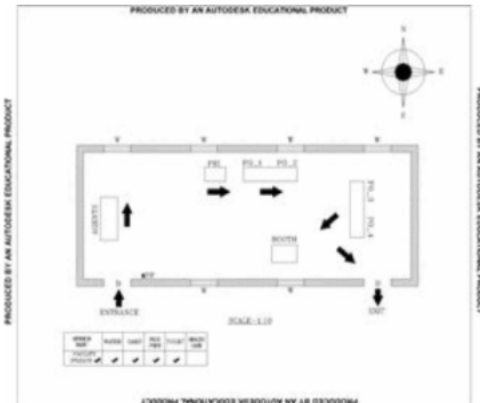

নির্বাচক নিবন্ধন আধিকারিকের স্বাক্ষর

Nazri Naksha

Google Map View

Polling Station Building Front View

Polling Station Front View

Cad View

Key MAP View

1 নাম : সামশের সেখ পিতার নাম: আব্দুল সেখ বাড়ির নং : n0011 বয়স : 68 লিঙ্গ : পুরুষ ফটো উপলব্ধ	WB/07/048/048241	2 নাম : সুলতানা রেজিয়া স্বামীর নাম: মতিউর রহমান বাড়ির নং : এন0336 বয়স : 37 লিঙ্গ : মহিলা ফটো উপলব্ধ	UYN1934280	3 নাম : মহঃ সালাম আখতার হোসেন পিতার নাম: মোঃ আরফাত হোসেন বাড়ির নং : n0289 বয়স : 28 লিঙ্গ : পুরুষ ফটো উপলব্ধ	UYN1858950
4 নাম : তাজনুর বিবি স্বামীর নাম: জাকির হোসেন বাড়ির নং : n0229 বয়স : 38 লিঙ্গ : মহিলা ফটো উপলব্ধ	JVR2898245	5 নাম : সাফিয়া বিবি স্বামীর নাম: বাসিরউদ্দিন বাড়ির নং : n0255 বয়স : 82 লিঙ্গ : মহিলা ফটো উপলব্ধ	UYN2249506	6 নাম : সেলিম সেখ পিতার নাম: আব্দুল সেখ বাড়ির নং : 001 বয়স : 24 লিঙ্গ : পুরুষ ফটো উপলব্ধ	UYN2524288
7 নাম : আফরোজা খাতুন পিতার নাম: মহঃ ইসরাইল মিঞা বাড়ির নং : এন 0366 বয়স : 33 লিঙ্গ : মহিলা ফটো উপলব্ধ	UYN1695295	8 নাম : হালিমা খাতুন স্বামীর নাম: মহঃ ইসরাইল মিঞা বাড়ির নং : এন0337 বয়স : 62 লিঙ্গ : মহিলা ফটো উপলব্ধ	UYN1695329	9 নাম : আকলিমা খাতুন পিতার নাম: মজিবুল হাসান বাড়ির নং : এন0154 বয়স : 29 লিঙ্গ : মহিলা ফটো উপলব্ধ	RJJ1314822
10 নাম : বিজলী বিবি স্বামীর নাম: সামশের সেখ বাড়ির নং : n0012 বয়স : 63 লিঙ্গ : মহিলা ফটো উপলব্ধ	DLN1523323	11 নাম : ফরিজুদ্দিন আলী পিতার নাম: কাদের আলি বাড়ির নং : n0023 বয়স : 54 লিঙ্গ : পুরুষ ফটো উপলব্ধ	WB/07/046/249095	12 নাম : সাবিনা বিবি স্বামীর নাম: ফরিজুদ্দিন আলি বাড়ির নং : n0024 বয়স : 47 লিঙ্গ : মহিলা ফটো উপলব্ধ	JVR2455137
13 নাম : ফারিদা বিবি স্বামীর নাম: সেনাউল বাড়ির নং : এন0004 বয়স : 36 লিঙ্গ : মহিলা ফটো উপলব্ধ	UYN1183607	14 নাম : সাফিকুল ইসলাম পিতার নাম: আইয়ুব আলি বাড়ির নং : N0135 বয়স : 26 লিঙ্গ : পুরুষ ফটো উপলব্ধ	UYN2080141	15 নাম : সাবিনা বিবি স্বামীর নাম: সেনাউল সেখ বাড়ির নং : n0019 বয়স : 38 লিঙ্গ : মহিলা ফটো উপলব্ধ	UYN0869669
16 নাম : শেলি বিবি স্বামীর নাম: সানিউল ইসলাম বাড়ির নং : n0257 বয়স : 46 লিঙ্গ : মহিলা ফটো উপলব্ধ	JVR2880870	17 নাম : পাপিয়া খাতুন স্বামীর নাম: ফিরোজ জামান বাড়ির নং : এন0100 বয়স : 29 লিঙ্গ : মহিলা ফটো উপলব্ধ	WSC1555424	18 নাম : ফারিজুল হোসেন পিতার নাম: মোঃ তাবজুল হক বাড়ির নং : N0154 বয়স : 26 লিঙ্গ : পুরুষ ফটো উপলব্ধ	UYN2079879
19 নাম : জিয়াউল সেখ পিতার নাম: ফ. রিজুদীন আলি বাড়ির নং : নং023 বয়স : 25 লিঙ্গ : পুরুষ ফটো উপলব্ধ	UYN2133411	20 নাম : তাজনুর পিতার নাম: এস্তাজ আলি বাড়ির নং : নং155 বয়স : 48 লিঙ্গ : মহিলা ফটো উপলব্ধ	UYN2134567	21 নাম : আসেমা খাতুন স্বামীর নাম: মেজরুল ইসলাম বাড়ির নং : n0263 বয়স : 28 লিঙ্গ : মহিলা ফটো উপলব্ধ	UYN1956846
22 নাম : হাবিবা বানু পিতার নাম: মোঃ আরফাত হোসেন বাড়ির নং : n0288 বয়স : 35 লিঙ্গ : মহিলা ফটো উপলব্ধ	UYN1098565	23 নাম : তাসনিম খাতুন পিতার নাম: মহঃ জাকির হোসেন বাড়ির নং : N0100 বয়স : 27 লিঙ্গ : মহিলা ফটো উপলব্ধ	UYN2080083	24 নাম : আলিমুদ্দিন সেখ পিতার নাম: ফরিজুদ্দিন আলি বাড়ির নং : N0023 বয়স : 29 লিঙ্গ : পুরুষ ফটো উপলব্ধ	UYN2080018
25 নাম : মহঃ আব্দুল হক পিতার নাম: মহঃ ইসরাইল মিঞা বাড়ির নং : এন 0366 বয়স : 40 লিঙ্গ : পুরুষ ফটো উপলব্ধ	UYN1569888	26 নাম : সুলতানা খাতুন স্বামীর নাম: রাকিবুল ইসলাম বাড়ির নং : নং003 বয়স : 30 লিঙ্গ : মহিলা ফটো উপলব্ধ	UYN1921378	27 নাম : মহঃ ইসরাইল মিঞা পিতার নাম: পেসকার আলী বাড়ির নং : এন0336 বয়স : 68 লিঙ্গ : পুরুষ ফটো উপলব্ধ	UYN1554328
28 নাম : হুসেন আলি পিতার নাম: আব্দুল নূর বাড়ির নং : নং135 বয়স : 26 লিঙ্গ : পুরুষ ফটো উপলব্ধ	UYN2133452	29 নাম : হাসান আলি পিতার নাম: আব্দুল নূর বাড়ির নং : নং135 বয়স : 26 লিঙ্গ : পুরুষ ফটো উপলব্ধ	UYN2133445	30 নাম : মতিউর রহমান পিতার নাম: আব্দুল হাকিম বাড়ির নং : এন0336 বয়স : 48 লিঙ্গ : পুরুষ ফটো উপলব্ধ	JVR3429727