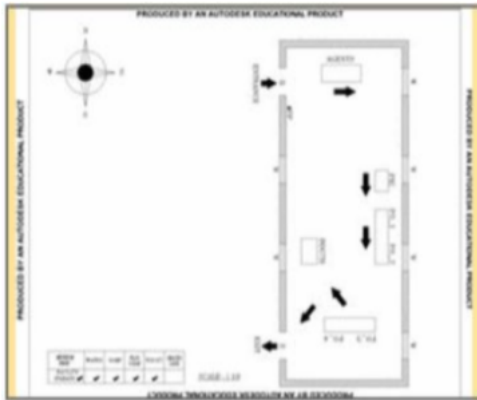

নির্বাচক নিবন্ধন আধিকারিকের স্বাক্ষর

Nazri Naksha

Google Map View

Polling Station Building Front View

Polling Station Front View

Cad View

Key MAP View

|   |                          |   |                          |  |                          |
|---|--------------------------|---|--------------------------|--|--------------------------|
| 1<br>নাম : মোসাঃ আসমা খাতুন<br>স্বামীর নাম : আতাউর রহমান<br>বাড়ির নং : n0006<br>বয়স : 29 লিঙ্গ : মহিলা    | UYN1806165<br>ফটো উপলব্ধ | 2<br>নাম : টুনি বিবি<br>স্বামীর নাম : মোঃ সৈয়দ<br>বাড়ির নং : n0007<br>বয়স : 29 লিঙ্গ : মহিলা           | UYN1806116<br>ফটো উপলব্ধ | 3<br>নাম : আজিম সৈয়দ<br>পিতার নাম : মুহঃ ফকরুয়া সৈয়দ<br>বাড়ির নং : n0013<br>বয়স : 41 লিঙ্গ : পুরুষ            | UYN1027697<br>ফটো উপলব্ধ |
| 4<br>নাম : ববি বিবি<br>স্বামীর নাম : লালচাঁদ সৈয়দ<br>বাড়ির নং : n0014<br>বয়স : 35 লিঙ্গ : মহিলা          | UYN1027705<br>ফটো উপলব্ধ | 5<br>নাম : মহঃ তবিউর রহমান<br>পিতার নাম : মহঃ সাহিমুদ্দিন<br>বাড়ির নং : n0015<br>বয়স : 48 লিঙ্গ : পুরুষ | JVR2891158<br>ফটো উপলব্ধ | 6<br>নাম : ওহিদা বিবি<br>স্বামীর নাম : রোজাত আলি<br>বাড়ির নং : n0020<br>বয়স : 55 লিঙ্গ : মহিলা                   | UYN1682194<br>ফটো উপলব্ধ |
| 7<br>নাম : রফিকুল আলি<br>পিতার নাম : রোজাত আলি<br>বাড়ির নং : n0020<br>বয়স : 32 লিঙ্গ : পুরুষ              | UYN1545508<br>ফটো উপলব্ধ | 8<br>নাম : উনজেলা বিবি<br>স্বামীর নাম : রফিকুল আলি<br>বাড়ির নং : n0020<br>বয়স : 29 লিঙ্গ : মহিলা        | UYN1806132<br>ফটো উপলব্ধ | 9<br>নাম : ইন্দাদুল হক<br>পিতার নাম : ফকির সৈয়দ<br>বাড়ির নং : n0022<br>বয়স : 50 লিঙ্গ : পুরুষ                   | UYN1306828<br>ফটো উপলব্ধ |
| 10<br>নাম : সামনুর বিবি<br>স্বামীর নাম : মহঃ মাজিহুদ্দিন<br>বাড়ির নং : n0008<br>বয়স : 62 লিঙ্গ : মহিলা    | JVR0084996<br>ফটো উপলব্ধ | 11<br>নাম : তাহির সৈয়দ<br>পিতার নাম : আজিম সৈয়দ<br>বাড়ির নং : n0013<br>বয়স : 26 লিঙ্গ : পুরুষ         | UYN2138956<br>ফটো উপলব্ধ | 12<br>নাম : মোহাঃ মাজিহুদ্দিন<br>পিতার নাম : মোহাঃ মিয়াজান মুন্সি<br>বাড়ির নং : n0007<br>বয়স : 66 লিঙ্গ : পুরুষ | JVR0085134<br>ফটো উপলব্ধ |
| 13<br>নাম : তামান্না খাতুন<br>পিতার নাম : মোহাঃ মাজিহুদ্দিন<br>বাড়ির নং : n0007<br>বয়স : 25 লিঙ্গ : মহিলা | UYN2384725<br>ফটো উপলব্ধ | 14<br>নাম : সাবিনা খাতুন<br>স্বামীর নাম : মহঃ এনামুল হক<br>বাড়ির নং : n0230<br>বয়স : 35 লিঙ্গ : মহিলা   | UYN1806090<br>ফটো উপলব্ধ | 15<br>নাম : মোসাঃ বিবি<br>স্বামীর নাম : মহঃ ইসমাইল<br>বাড়ির নং : n0009<br>বয়স : 49 লিঙ্গ : মহিলা                 | JVR3503885<br>ফটো উপলব্ধ |
| 16<br>নাম : মহঃ সামসুদ্দিন<br>পিতার নাম : মহঃ মাজিহুদ্দিন<br>বাড়ির নং : n0007<br>বয়স : 36 লিঙ্গ : পুরুষ   | JVR3479219<br>ফটো উপলব্ধ | 17<br>নাম : ফটেনুর খাতুন<br>স্বামীর নাম : তাহির সৈয়দ<br>বাড়ির নং : n0230<br>বয়স : 23 লিঙ্গ : মহিলা     | UYN2504629<br>ফটো উপলব্ধ | 18<br>নাম : ফরিদা খাতুন<br>পিতার নাম : নুর মাহমুদ<br>বাড়ির নং : n0020<br>বয়স : 36 লিঙ্গ : মহিলা                  | UYN1545490<br>ফটো উপলব্ধ |
| 19<br>নাম : মহঃ এনামুল হক<br>পিতার নাম : মোহাঃ কুদ্দাস আলি<br>বাড়ির নং : n0230<br>বয়স : 43 লিঙ্গ : পুরুষ  | JVR3166899<br>ফটো উপলব্ধ | 20<br>নাম : মিনিমা খাতুন<br>পিতার নাম : রোজাত আলি<br>বাড়ির নং : n0020<br>বয়স : 28 লিঙ্গ : মহিলা         | UYN1920669<br>ফটো উপলব্ধ | 21<br>নাম : এনামুল সৈয়দ<br>পিতার নাম : বকির সৈয়দ<br>বাড়ির নং : n0270<br>বয়স : 59 লিঙ্গ : পুরুষ                 | UYN1697606<br>ফটো উপলব্ধ |
| 22<br>নাম : সামেরা বিবি<br>স্বামীর নাম : এনামুল সৈয়দ<br>বাড়ির নং : n0271<br>বয়স : 54 লিঙ্গ : মহিলা       | UYN1697614<br>ফটো উপলব্ধ | 23<br>নাম : রলি খাতুন<br>স্বামীর নাম : মহঃ তবিউর রহমান<br>বাড়ির নং : n0015<br>বয়স : 34 লিঙ্গ : মহিলা    | UYN1545482<br>ফটো উপলব্ধ | 24<br>নাম : মিলন সৈয়দ<br>পিতার নাম : এনামুল সৈয়দ<br>বাড়ির নং : n0270<br>বয়স : 32 লিঙ্গ : পুরুষ                 | UYN2080240<br>ফটো উপলব্ধ |
| 25<br>নাম : সামরুদ্দিন সৈয়দ<br>পিতার নাম : এনামুল সৈয়দ<br>বাড়ির নং : n0270<br>বয়স : 28 লিঙ্গ : পুরুষ    | UYN2080257<br>ফটো উপলব্ধ | 26<br>নাম : সামশের সৈয়দ<br>পিতার নাম : এনামুল সৈয়দ<br>বাড়ির নং : n0270<br>বয়স : 35 লিঙ্গ : পুরুষ      | UYN2080265<br>ফটো উপলব্ধ | 27<br>নাম : মালেকা বিবি<br>পিতার নাম : এনামুল সৈয়দ<br>বাড়ির নং : n0270<br>বয়স : 29 লিঙ্গ : মহিলা                | UYN2080224<br>ফটো উপলব্ধ |
| 28<br>নাম : আতাউর রহমান<br>পিতার নাম : মোহাঃ মাজিহুদ্দিন<br>বাড়ির নং : n0006<br>বয়স : 40 লিঙ্গ : পুরুষ    | JVR2868685<br>ফটো উপলব্ধ | 29<br>নাম : রোফিনা খাতুন<br>স্বামীর নাম : সেলিম আলি<br>বাড়ির নং : n0039<br>বয়স : 37 লিঙ্গ : মহিলা       | SKQ1170430<br>ফটো উপলব্ধ | 30<br>নাম : সারোদা বিবি<br>স্বামীর নাম : এনামুল সৈয়দ<br>বাড়ির নং : n0284<br>বয়স : 38 লিঙ্গ : মহিলা              | ZMU1156728<br>ফটো উপলব্ধ |