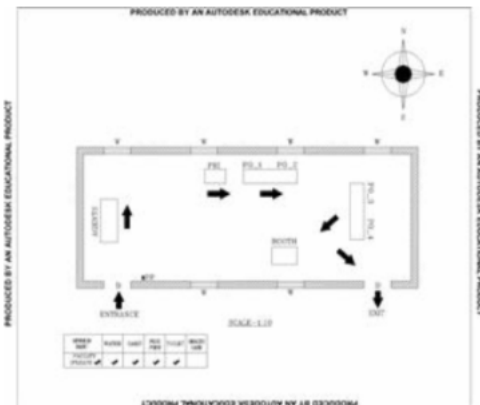

নির্বাচক নিবন্ধন আধিকারিকের স্বাক্ষর

Nazri Naksha

Google Map View

Polling Station Building Front View

Polling Station Front View

Cad View

Key MAP View

1 নাম : ফাইজাল আল কাজী পিতার নাম: মহ আবুল কালাম আজাদ বাড়ির নং : n0007 বয়স : 28 লিঙ্গ : পুরুষ	UYN1921386 ফটো উপলব্ধ	2 নাম : আসফানুর রহমান স্বামীর নাম: রবিউল সেখ বাড়ির নং : নং048 বয়স : 29 লিঙ্গ : মহিলা	UYN2138964 ফটো উপলব্ধ	3 নাম : জারেকা বিবি স্বামীর নাম: সাইদুর রহমান বাড়ির নং : n0041 বয়স : 63 লিঙ্গ : মহিলা	UYN2215325 ফটো উপলব্ধ
4 নাম : ইয়াহিয়া হোসেন পিতার নাম: তাইমুর হোসেন বাড়ির নং : n0005 বয়স : 56 লিঙ্গ : পুরুষ	UYN2432839 ফটো উপলব্ধ	5 নাম : জারিনা বিবি স্বামীর নাম: আলি আরবেদ বাড়ির নং : n0033 বয়স : 53 লিঙ্গ : মহিলা	UYN2229730 ফটো উপলব্ধ	6 নাম : মহা: অসীম আক্রম পিতার নাম: জাহাঙ্গির সেখ বাড়ির নং : 252 বয়স : 24 লিঙ্গ : পুরুষ	UYN2322048 ফটো উপলব্ধ
7 নাম : ফতেমা স্বামীর নাম: রফিকুল ইসলাম বাড়ির নং : n0048 বয়স : 55 লিঙ্গ : মহিলা	UYN2668143 ফটো উপলব্ধ	8 নাম : সেমি হাসান স্বামীর নাম: এমতিয়ার হাসান বাড়ির নং : n0005 বয়স : 46 লিঙ্গ : মহিলা	JVR1542372 ফটো উপলব্ধ	9 নাম : মোহাঃ ইমাম হোসেন পিতার নাম: মোঃ মাংলু মোমিন বাড়ির নং : এন0056 বয়স : 25 লিঙ্গ : পুরুষ	UYN2440956 ফটো উপলব্ধ
10 নাম : মোসা সেবী খাতুন স্বামীর নাম: ইয়াহিয়া হোসেন বাড়ির নং : n0005 বয়স : 41 লিঙ্গ : মহিলা	JVR2868487 ফটো উপলব্ধ	11 নাম : মোঃ আবুল কাসেম পিতার নাম: মোহাম্মদ জাকির হোসেন বাড়ির নং : এন0178 বয়স : 25 লিঙ্গ : পুরুষ	UYN2607414 ফটো উপলব্ধ	12 নাম : মাহিবুর হোসেন পিতার নাম: বাদিরুদ্দিন বাড়ির নং : n0008 বয়স : 51 লিঙ্গ : পুরুষ	JVR3275286 ফটো উপলব্ধ
13 নাম : নাসিরা খাতুন স্বামীর নাম: মোহঃ দিলওয়ার জাহান বাড়ির নং : n0007 বয়স : 44 লিঙ্গ : মহিলা	UYN1921329 ফটো উপলব্ধ	14 নাম : কোহিনুর বিবি স্বামীর নাম: জাকির হোসেন বাড়ির নং : n0041 বয়স : 46 লিঙ্গ : মহিলা	JVR1899343 ফটো উপলব্ধ	15 নাম : মহঃ জাকির হোসেন পিতার নাম: মোহাম্মদ নুরুল হক বাড়ির নং : n0007 বয়স : 61 লিঙ্গ : পুরুষ	JVR1541507 ফটো উপলব্ধ
16 নাম : রীনা পারভীন স্বামীর নাম: মোঃ রবিউল ইসলাম বাড়ির নং : n0008 বয়স : 48 লিঙ্গ : মহিলা	UYN2269967 ফটো উপলব্ধ	17 নাম : হাফেজা বিবি স্বামীর নাম: আবদুল গনি বাড়ির নং : নং001 বয়স : 46 লিঙ্গ : মহিলা	JVR0395392 ফটো উপলব্ধ	18 নাম : উলেমা বিবি স্বামীর নাম: মাহিবুর হোসেন বাড়ির নং : n0008 বয়স : 45 লিঙ্গ : মহিলা	JVR2868602 ফটো উপলব্ধ
19 নাম : সাইদুর রহমান পিতার নাম: মুক্কেম মহম্মদ বাড়ির নং : n0041 বয়স : 76 লিঙ্গ : পুরুষ	UYN2215283 ফটো উপলব্ধ	20 নাম : ইমতিয়ার হাসান পিতার নাম: শেইখুর হোসেন বাড়ির নং : n0005 বয়স : 49 লিঙ্গ : মহিলা	JVR1540137 ফটো উপলব্ধ	21 নাম : অমবারা বিবি স্বামীর নাম: সাইদুর রহমান বাড়ির নং : n0058 বয়স : 51 লিঙ্গ : মহিলা	UYN2195196 ফটো উপলব্ধ
22 নাম : মহঃ আতিউল্লাহ রহমান পিতার নাম: আনিসুর রহমান বাড়ির নং : n0063 বয়স : 44 লিঙ্গ : পুরুষ	JVR2703593 ফটো উপলব্ধ	23 নাম : রুমালি বিবি স্বামীর নাম: মহবুল হক বাড়ির নং : n0052 বয়স : 47 লিঙ্গ : মহিলা	JVR2431575 ফটো উপলব্ধ	24 নাম : আঞ্জুরা বিবি পিতার নাম: মোহাম্মদ আলি সায়েদ বাড়ির নং : এন0169 বয়স : 72 লিঙ্গ : মহিলা	DLN0682609 ফটো উপলব্ধ
25 নাম : রোহিত ইসলাম পিতার নাম: মহঃ রবিউল ইসলাম বাড়ির নং : 242 বয়স : 24 লিঙ্গ : পুরুষ	UYN2322253 ফটো উপলব্ধ	26 নাম : মোহঃ গাজলু হোসেন পিতার নাম: মোজাফ.র হোসেন বাড়ির নং : n0055 বয়স : 55 লিঙ্গ : পুরুষ	UYN2315596 ফটো উপলব্ধ	27 নাম : সায়েরা বানু স্বামীর নাম: হাবিবুর রহমান বাড়ির নং : n0008 বয়স : 31 লিঙ্গ : মহিলা	UYN1806991 ফটো উপলব্ধ
28 নাম : মোহঃ সামাউল পিতার নাম: সানাউল্লাহ বাড়ির নং : n0048 বয়স : 59 লিঙ্গ : পুরুষ	UYN2264323 ফটো উপলব্ধ	29 নাম : তাজকেরা বিবি স্বামীর নাম: সলেমান বাড়ির নং : যদুপুর বয়স : 48 লিঙ্গ : মহিলা	JVR1898907 ফটো উপলব্ধ	30 নাম : নাদিরা আকতুল বানু স্বামীর নাম: মহঃ ফজলুল হক বাড়ির নং : n0007 বয়স : 44 লিঙ্গ : মহিলা	UYN1027648 ফটো উপলব্ধ