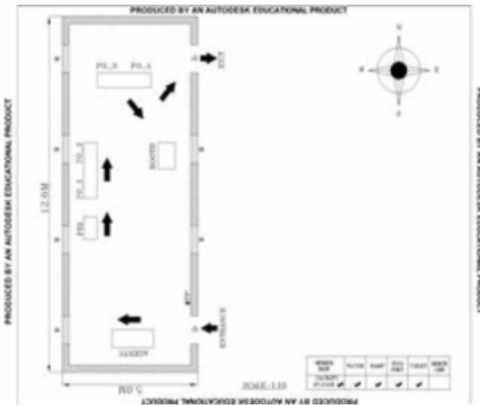

নির্বাচক নিবন্ধন আধিকারিকের স্বাক্ষর

Nazri Naksha

Google Map View

Polling Station Building Front View

Polling Station Front View

Cad View

Key MAP View

বিধানসভা নির্বাচনক্ষেত্রের নং, নাম : 51-ইংলিশবাজার
ভাগ নং, নাম : 1-হীরা কলোনী,