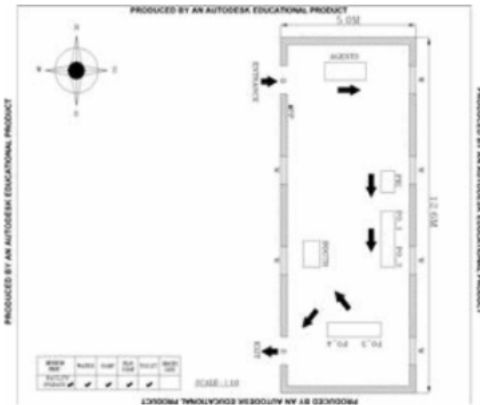

নির্বাচক নিবন্ধন আধিকারিকের স্বাক্ষর

Nazri Naksha

Google Map View

Polling Station Building Front View

Polling Station Front View

Cad View

Key MAP View

1 নাম : নাসরিন খাতুন পিতার নাম: মহঃ রিয়াজুদ্দিন বাড়ির নং : n0173 বয়স : 42 লিঙ্গ : মহিলা	JVR2436087 ফটো উপলব্ধ	2 নাম : আওয়াল সেখ পিতার নাম: ফজলুর রহমান বাড়ির নং : n0077 বয়স : 41 লিঙ্গ : পুরুষ	JVR2872596 ফটো উপলব্ধ	3 নাম : নূর জাহান বিবি স্বামীর নাম: সেরাজুল ইসলাম বাড়ির নং : n0016 বয়স : 56 লিঙ্গ : মহিলা	UYN2216604 ফটো উপলব্ধ
4 নাম : সুস্মিতা দাস স্বামীর নাম: দেবশীষ সাহা বাড়ির নং : এন0091 বয়স : 22 লিঙ্গ : মহিলা	UYN2541563 ফটো উপলব্ধ	5 নাম : হাবিবুর রহমান পিতার নাম: সেরাজুল ইসলাম বাড়ির নং : n0016 বয়স : 28 লিঙ্গ : পুরুষ	UYN1922335 ফটো উপলব্ধ	6 নাম : রোমান বিশ্বাস পিতার নাম: মোঃ কলেসুর বিশ্বাস বাড়ির নং : n0091 বয়স : 59 লিঙ্গ : পুরুষ	UYN2213569 ফটো উপলব্ধ
7 নাম : মহঃ ইফতেকার আলম পিতার নাম: মহঃ মাইনুর রহমান বাড়ির নং : n0032 বয়স : 35 লিঙ্গ : পুরুষ	UYN1027994 ফটো উপলব্ধ	8 নাম : মুখলেশা বিবি স্বামীর নাম: মোহাম্মদ আবদুস সামাদ বাড়ির নং : n0173 বয়স : 42 লিঙ্গ : মহিলা	UYN1685411 ফটো উপলব্ধ	9 নাম : ইসমাত নাজনীন স্বামীর নাম: মহঃ রসিদুল হোক. বাড়ির নং : এন0030 বয়স : 25 লিঙ্গ : মহিলা	UYN2503670 ফটো উপলব্ধ
10 নাম : সাফিউল্লাহ ইপ্তাহিম পিতার নাম: আব্দুল কায়েম বাড়ির নং : n0173 বয়স : 43 লিঙ্গ : পুরুষ	JVR1384528 ফটো উপলব্ধ	11 নাম : ফেরদাউস বিবি স্বামীর নাম: জাহির সেখ বাড়ির নং : n0078 বয়স : 56 লিঙ্গ : মহিলা	UYN2213148 ফটো উপলব্ধ	12 নাম : আব্দুল কাইয়ুম পিতার নাম: আলী তোরবে বাড়ির নং : n0097 বয়স : 41 লিঙ্গ : পুরুষ	JVR2872414 ফটো উপলব্ধ
13 নাম : এহেসানুল আলী পিতার নাম: ইয়াসীন আলি বাড়ির নং : n0030 বয়স : 61 লিঙ্গ : পুরুষ	UYN2357952 ফটো উপলব্ধ	14 নাম : মহঃ মতিউর রহমান পিতার নাম: মহঃ কলিমুদ্দিন বাড়ির নং : n0034 বয়স : 67 লিঙ্গ : পুরুষ	UYN2409340 ফটো উপলব্ধ	15 নাম : তাহমিনা বিবি স্বামীর নাম: আব্দুল রৌউফ বাড়ির নং : n0173 বয়স : 35 লিঙ্গ : মহিলা	UYN1174242 ফটো উপলব্ধ
16 নাম : দাউদ ইব্রাহিম পিতার নাম: দুর্কুল হোদা বাড়ির নং : n0079 বয়স : 28 লিঙ্গ : পুরুষ	UYN1922319 ফটো উপলব্ধ	17 নাম : রিজওয়াল কক পিতার নাম: আব্দুল ইসলাম বাড়ির নং : এন0029 বয়স : 23 লিঙ্গ : পুরুষ	UYN2473783 ফটো উপলব্ধ	18 নাম : ফেরদৌসী বিবি স্বামীর নাম: মহঃ জিয়াউল হক বাড়ির নং : n0086 বয়স : 35 লিঙ্গ : মহিলা	UYN1685247 ফটো উপলব্ধ
19 নাম : আশিয়া বিবি স্বামীর নাম: মোঃ সাইদুল ইসলাম বাড়ির নং : এন0088 বয়স : 39 লিঙ্গ : মহিলা	SEU1014133 ফটো উপলব্ধ	20 নাম : ইনজামামুল রহমান পিতার নাম: সেতাইর রহমান বাড়ির নং : N0086 বয়স : 26 লিঙ্গ : পুরুষ	UYN2049369 ফটো উপলব্ধ	21 নাম : মোহঃ আবাইদুল রহমান পিতার নাম: মোহঃ সেতাইর রহমান বাড়ির নং : n0086 বয়স : 32 লিঙ্গ : পুরুষ	UYN1396704 ফটো উপলব্ধ
22 নাম : সাহিদা স্বামীর নাম: আলাউদ্দিন বাড়ির নং : n0084 বয়স : 48 লিঙ্গ : মহিলা	UYN2248821 ফটো উপলব্ধ	23 নাম : আলাউদ্দিন পিতার নাম: তোফাজ্জেল বাড়ির নং : n0084 বয়স : 66 লিঙ্গ : পুরুষ	UYN2248862 ফটো উপলব্ধ	24 নাম : জাহারা বিবি স্বামীর নাম: সালু সেখ বাড়ির নং : n0081 বয়স : 56 লিঙ্গ : মহিলা	UYN2209179 ফটো উপলব্ধ
25 নাম : ফরিদা খাতুন স্বামীর নাম: সাফিকুল ইসলাম বাড়ির নং : n0088 বয়স : 39 লিঙ্গ : মহিলা	UYN0880534 ফটো উপলব্ধ	26 নাম : মোশীক সেখ পিতার নাম: আলাউদ্দিন বাড়ির নং : n0084 বয়স : 27 লিঙ্গ : পুরুষ	UYN2025336 ফটো উপলব্ধ	27 নাম : মহঃ জুবায়ের আলি পিতার নাম: এমাদুল হক বাড়ির নং : এন0091 বয়স : 21 লিঙ্গ : পুরুষ	UYN2602159 ফটো উপলব্ধ
28 নাম : এমাদুল হক পিতার নাম: মোকলেসুর রহমান বাড়ির নং : n0091 বয়স : 54 লিঙ্গ : পুরুষ	UYN2207330 ফটো উপলব্ধ	29 নাম : আফলাতুন স্বামীর নাম: মোখলেসুর রহমান বাড়ির নং : n0091 বয়স : 76 লিঙ্গ : মহিলা	UYN2202851 ফটো উপলব্ধ	30 নাম : রজব আলি পিতার নাম: ম্দ.এমদুল হক বাড়ির নং : এন0091 বয়স : 25 লিঙ্গ : পুরুষ	UYN2460780 ফটো উপলব্ধ