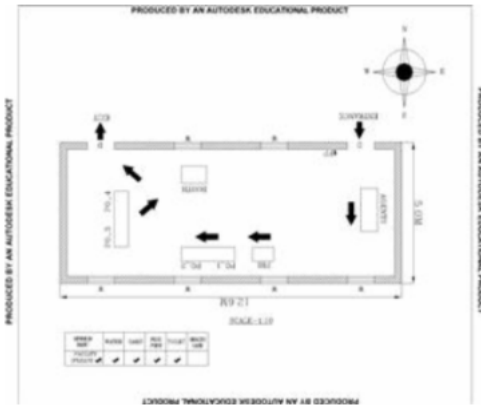

নির্বাচক নিবন্ধন আধিকারিকের স্বাক্ষর

Nazri Naksha

Google Map View

Polling Station Building Front View

Polling Station Front View

Cad View

Key MAP View

1 নাম : তাসনিম হক পিতার নাম: সানাউল হক বাড়ির নং : এন0110 বয়স : 21 লিঙ্গ : মহিলা	YUN2612554 ফটো উপলব্ধ	2 নাম : সাকিয়া খানম স্বামীর নাম: মিনহাজুদ্দিন আহমদ বাড়ির নং : N0508 বয়স : 37 লিঙ্গ : মহিলা	LPP2380806 ফটো উপলব্ধ	3 নাম : মহঃ আসিরুদ্দিন সেখ পিতার নাম: মহঃ রাইহান সেখ বাড়ির নং : n0035 বয়স : 29 লিঙ্গ : পুরুষ	YUN1808559 ফটো উপলব্ধ
4 নাম : নাজেমা বিবি স্বামীর নাম: মতিউর রহমান বাড়ির নং : n0027 বয়স : 47 লিঙ্গ : মহিলা	JVR1541572 ফটো উপলব্ধ	5 নাম : মতিউর রহমান পিতার নাম: মহেশ আলি বাড়ির নং : n0027 বয়স : 52 লিঙ্গ : পুরুষ	YUN2264018 ফটো উপলব্ধ	6 নাম : আরজুমান্দ বানু স্বামীর নাম: গোলাম মোহাম্মদ বাড়ির নং : N0163 বয়স : 54 লিঙ্গ : মহিলা	YUN2208999 ফটো উপলব্ধ
7 নাম : মহিমা খাতুন স্বামীর নাম: তৌফিক ইসলাম বাড়ির নং : এন0039 বয়স : 23 লিঙ্গ : মহিলা	YUN2647246 ফটো উপলব্ধ	8 নাম : বিউটি দাস স্বামীর নাম: সৌমিক দাস বাড়ির নং : এন0558 বয়স : 34 লিঙ্গ : মহিলা	YUN1362086 ফটো উপলব্ধ	9 নাম : ফিরোজা বিবি স্বামীর নাম: রাইহান সেখ বাড়ির নং : n0035 বয়স : 48 লিঙ্গ : মহিলা	YUN2264042 ফটো উপলব্ধ
10 নাম : তাবাসুম পিতার নাম: মোঃ সানাউল্লা বাড়ির নং : এন0006 বয়স : 26 লিঙ্গ : মহিলা	YUN2298206 ফটো উপলব্ধ	11 নাম : আঞ্জুমানাবা বিবি স্বামীর নাম: সানাউল আলী বাড়ির নং : n0153 বয়স : 49 লিঙ্গ : মহিলা	JVR1689868 ফটো উপলব্ধ	12 নাম : আব্দুল কাদির পিতার নাম: সাকিরুদ্দিন সেখ বাড়ির নং : N0540 বয়স : 44 লিঙ্গ : পুরুষ	JVR2437994 ফটো উপলব্ধ
13 নাম : মুকলেসুর রহমান পিতার নাম: জুব্বার রহমান বাড়ির নং : এন0607 বয়স : 50 লিঙ্গ : পুরুষ	CKS0696245 ফটো উপলব্ধ	14 নাম : নাজমা বিবি স্বামীর নাম: জিয়াউল হক বাড়ির নং : N0524 বয়স : 41 লিঙ্গ : মহিলা	YUN0886523 ফটো উপলব্ধ	15 নাম : রফিক সেখ পিতার নাম: মোজাম্মেল সেখ বাড়ির নং : এন0029 বয়স : 26 লিঙ্গ : পুরুষ	YUN2503423 ফটো উপলব্ধ
16 নাম : সাহেব সেখ পিতার নাম: সেতাবুদ্দিন সেখ বাড়ির নং : n0006 বয়স : 40 লিঙ্গ : পুরুষ	JVR2703965 ফটো উপলব্ধ	17 নাম : নাসরাত নাজমিন স্বামীর নাম: সৈয়দ নিজামুদ্দিন ইসলাম বাড়ির নং : n0048 বয়স : 36 লিঙ্গ : মহিলা	IJ0344697 ফটো উপলব্ধ	18 নাম : এন এস আলমামুদ পিতার নাম: মহঃ হুমায়ূন বাড়ির নং : n0484 বয়স : 34 লিঙ্গ : পুরুষ	YUN1547520 ফটো উপলব্ধ
19 নাম : এহিয়া সেখ পিতার নাম: সামসুদ্দিন সেখ বাড়ির নং : n0033 বয়স : 51 লিঙ্গ : পুরুষ	YUN2195006 ফটো উপলব্ধ	20 নাম : আকিব জাবেদ পিতার নাম: মহঃ সানাউল্লা বাড়ির নং : n0006 বয়স : 28 লিঙ্গ : পুরুষ	YUN2007417 ফটো উপলব্ধ	21 নাম : মুসফেরা খাতুন পিতার নাম: মোস্তাফা সেখ বাড়ির নং : এন0032 বয়স : 22 লিঙ্গ : মহিলা	YUN2607877 ফটো উপলব্ধ
22 নাম : মোঃ জামাল সেখ পিতার নাম: ইয়াসিন আলি বাড়ির নং : n0003 বয়স : 68 লিঙ্গ : পুরুষ	YUN2260602 ফটো উপলব্ধ	23 নাম : বর্নালী মওলা স্বামীর নাম: সাজিরুদ্দিন সেখ বাড়ির নং : n0003 বয়স : 43 লিঙ্গ : মহিলা	YUN1196088 ফটো উপলব্ধ	24 নাম : সাজিরুদ্দিন সেখ পিতার নাম: মোঃ জামাল সেখ বাড়ির নং : n0003 বয়স : 39 লিঙ্গ : পুরুষ	JVR3164928 ফটো উপলব্ধ
25 নাম : মামুন আকতার জামান পিতার নাম: মহঃ হুমায়ূন বাড়ির নং : n0319 বয়স : 38 লিঙ্গ : পুরুষ	YUN1547272 ফটো উপলব্ধ	26 নাম : মিনা বিবি স্বামীর নাম: মোঃ জামাল সেখ বাড়ির নং : n0003 বয়স : 58 লিঙ্গ : মহিলা	YUN2252898 ফটো উপলব্ধ	27 নাম : মহাঃ সামসু জাবান পিতার নাম: হুমায়ূন সেখ বাড়ির নং : এন0134 বয়স : 22 লিঙ্গ : পুরুষ	YUN2576577 ফটো উপলব্ধ
28 নাম : মহাঃ আবু জাফার পিতার নাম: হুমায়ূন সেখ বাড়ির নং : নং134 বয়স : 26 লিঙ্গ : পুরুষ	YUN2134237 ফটো উপলব্ধ	29 নাম : মোহঃ মোস্তাফিজুর রহমান পিতার নাম: মহঃ হাবিবুর রহমান বাড়ির নং : এন0598 বয়স : 51 লিঙ্গ : পুরুষ	JVR3282589 ফটো উপলব্ধ	30 নাম : কামরেজ বিবি স্বামীর নাম: সেলিম জাবেদ বাড়ির নং : N0006 বয়স : 29 লিঙ্গ : মহিলা	YUN2379691 ফটো উপলব্ধ