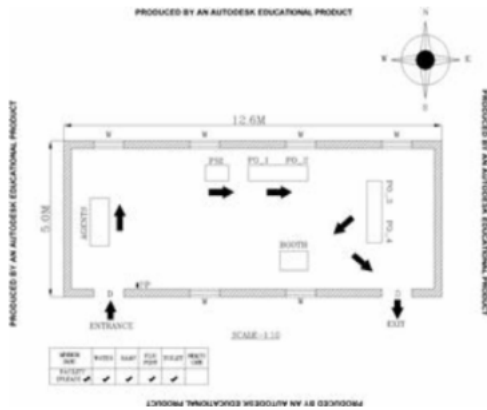

নির্বাচক নিবন্ধন আধিকারিকের স্বাক্ষর

Nazri Naksha

Google Map View

Polling Station Building Front View

Polling Station Front View

Cad View

Key MAP View

1 নাম : মহসীন সেখ পিতার নাম : আব্দুল হামিদ সেখ বাড়ির নং : n0028 বয়স : 60 লিঙ্গ : পুরুষ	JVR1823632 ফটো উপলব্ধ	2 নাম : রাজিক হোসেন পিতার নাম : জাকির হোসেন বাড়ির নং : n0096 বয়স : 28 লিঙ্গ : পুরুষ	UYN1835305 ফটো উপলব্ধ	3 নাম : রুনা লায়ল পিতার নাম : মুহঃ মফিজুদ্দিন বাড়ির নং : n0010 বয়স : 32 লিঙ্গ : মহিলা	UYN1590520 ফটো উপলব্ধ
4 নাম : মহঃ জাফর আলি পিতার নাম : নূর ইসলাম বাড়ির নং : এন বয়স : 20 লিঙ্গ : পুরুষ	UYN2670909 ফটো উপলব্ধ	5 নাম : সাবেরা খাতুন পিতার নাম : মুহঃ মফিজুদ্দিন বাড়ির নং : n0010 বয়স : 45 লিঙ্গ : মহিলা	JVR2812881 ফটো উপলব্ধ	6 নাম : সাইবুল সেখ পিতার নাম : সাঈম সেখ বাড়ির নং : n0064 বয়স : 33 লিঙ্গ : পুরুষ	UYN1351436 ফটো উপলব্ধ
7 নাম : সায়েরা বিবি স্বামীর নাম : সাইবুল বাড়ির নং : n0042 বয়স : 34 লিঙ্গ : মহিলা	UYN1207216 ফটো উপলব্ধ	8 নাম : আঞ্জলী খাতুন স্বামীর নাম : মুহঃ ইজামুল সেখ বাড়ির নং : সা/ও ইমজামুল সেখ বয়স : 21 লিঙ্গ : মহিলা	UYN2667954 ফটো উপলব্ধ	9 নাম : সাকুর সেখ পিতার নাম : কলিমুদ্দিন সেখ বাড়ির নং : n0073 বয়স : 52 লিঙ্গ : পুরুষ	UYN1712090 ফটো উপলব্ধ
10 নাম : সানাউল সেখ পিতার নাম : ওয়াসেল সেখ বাড়ির নং : n0007 বয়স : 30 লিঙ্গ : পুরুষ	UYN1737352 ফটো উপলব্ধ	11 নাম : সাইফুল সেখ পিতার নাম : সাঈম শেখ বাড়ির নং : n0042 বয়স : 42 লিঙ্গ : পুরুষ	JVR2812196 ফটো উপলব্ধ	12 নাম : ওয়াসেল পিতার নাম : নেমাজ বাড়ির নং : n0007 বয়স : 57 লিঙ্গ : পুরুষ	UYN2528347 ফটো উপলব্ধ
13 নাম : তারামুনি খাতুন স্বামীর নাম : আজাদ সেখ বাড়ির নং : এন0028 বয়স : 32 লিঙ্গ : মহিলা	UYN2156537 ফটো উপলব্ধ	14 নাম : ডুলি বিবি স্বামীর নাম : লুৎফর খাঁন বাড়ির নং : n0155 বয়স : 43 লিঙ্গ : মহিলা	UYN0081323 ফটো উপলব্ধ	15 নাম : বানো বিবি স্বামীর নাম : মহসিন সেখ বাড়ির নং : n0062 বয়স : 44 লিঙ্গ : মহিলা	JVR2367829 ফটো উপলব্ধ
16 নাম : সাইবুল সেখ পিতার নাম : সাঈম সেখ বাড়ির নং : n0042 বয়স : 36 লিঙ্গ : পুরুষ	JVR3471703 ফটো উপলব্ধ	17 নাম : মহঃ ইনাভুলা আলি পিতার নাম : সেখ ফারমুল আলি বাড়ির নং : n0033 বয়স : 49 লিঙ্গ : পুরুষ	JVR0241984 ফটো উপলব্ধ	18 নাম : সুলতানা খাতুন পিতার নাম : খাকির সেখ বাড়ির নং : 042 বয়স : 23 লিঙ্গ : মহিলা	UYN2671170 ফটো উপলব্ধ
19 নাম : হুসনারা বিবি স্বামীর নাম : আজাদ সেখ বাড়ির নং : n0082 বয়স : 36 লিঙ্গ : মহিলা	UYN1206804 ফটো উপলব্ধ	20 নাম : রানী খাতুন স্বামীর নাম : ইসতাক আলি বাড়ির নং : 62 বয়স : 26 লিঙ্গ : মহিলা	UYN2335701 ফটো উপলব্ধ	21 নাম : মিসবাহুল হক পিতার নাম : সাজিরুদ্দিন সেখ বাড়ির নং : n0003 বয়স : 46 লিঙ্গ : পুরুষ	JVR2812352 ফটো উপলব্ধ
22 নাম : আমেনা বিবি স্বামীর নাম : আব্দুল হামিদ হোসেন বাড়ির নং : n0086 বয়স : 39 লিঙ্গ : মহিলা	UYN1351592 ফটো উপলব্ধ	23 নাম : রকিনা বিবি স্বামীর নাম : আব্দুল সেখ বাড়ির নং : n0087 বয়স : 37 লিঙ্গ : মহিলা	UYN1206838 ফটো উপলব্ধ	24 নাম : মহসিন সেখ পিতার নাম : আব্দুল সাত্তার সেখ বাড়ির নং : n0062 বয়স : 58 লিঙ্গ : পুরুষ	JVR3256138 ফটো উপলব্ধ
25 নাম : রাজু সেখ পিতার নাম : ফাজল সেখ বাড়ির নং : n0086 বয়স : 50 লিঙ্গ : পুরুষ	JVR2811933 ফটো উপলব্ধ	26 নাম : বেবী বিবি স্বামীর নাম : মিসবাহুল হক বাড়ির নং : n0003 বয়স : 37 লিঙ্গ : মহিলা	JVR3415551 ফটো উপলব্ধ	27 নাম : মুজিবু বিবি স্বামীর নাম : জামিউদ্দিন সেখ বাড়ির নং : n0028 বয়স : 44 লিঙ্গ : মহিলা	JVR2812782 ফটো উপলব্ধ
28 নাম : কাহিনুর বিবি স্বামীর নাম : সাঈম সেখ বাড়ির নং : n0064 বয়স : 60 লিঙ্গ : মহিলা	UYN2221430 ফটো উপলব্ধ	29 নাম : ইসরাতুন নেশা পিতার নাম : ইসরাউল হক বাড়ির নং : এন0003 বয়স : 22 লিঙ্গ : মহিলা	UYN2630697 ফটো উপলব্ধ	30 নাম : অহেদা বিবি স্বামীর নাম : সালিমুদ্দিন সেখ বাড়ির নং : n0095 বয়স : 55 লিঙ্গ : মহিলা	UYN2262640 ফটো উপলব্ধ