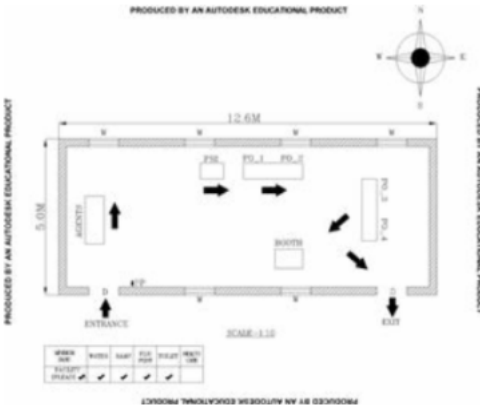

নির্বাচক নিবন্ধন আধিকারিকের স্বাক্ষর

Nazri Naksha

Google Map View

Polling Station Building Front View

Polling Station Front View

Cad View

Key MAP View

1 নাম : লালবান বিবি স্বামীর নাম: মোঃ বাবুল বাড়ির নং : n0326 বয়স : 39 লিঙ্গ : মহিলা	UYN1172196 ফটো উপলব্ধ	2 নাম : মোহাঃ হজরত আলী পিতার নাম: লোকমান হাকিম বাড়ির নং : n0289 বয়স : 45 লিঙ্গ : পুরুষ	UYN1686260 ফটো উপলব্ধ	3 নাম : শান্তারা বিবি স্বামীর নাম: আরশে শেখ বাড়ির নং : n0297 বয়স : 47 লিঙ্গ : মহিলা	UYN1686344 ফটো উপলব্ধ
4 নাম : রহান সেখ পিতার নাম: মাবুদ সেখ বাড়ির নং : এন0110 বয়স : 21 লিঙ্গ : পুরুষ	UYN2633501 ফটো উপলব্ধ	5 নাম : মঃশফিক হোসেন পিতার নাম: জাকিরুল হোসেন বাড়ির নং : N00 বয়স : 46 লিঙ্গ : পুরুষ	JVR2552925 ফটো উপলব্ধ	6 নাম : মোঃ ইকবাল হোসেন পিতার নাম: মোঃ লিয়াকাত আলি বাড়ির নং : n0292 বয়স : 42 লিঙ্গ : পুরুষ	UYN1686294 ফটো উপলব্ধ
7 নাম : সাজেনুর খাতুন স্বামীর নাম: নেসাদ আহমেদ বাড়ির নং : নং160 বয়স : 36 লিঙ্গ : মহিলা	ZST0867051 ফটো উপলব্ধ	8 নাম : সাবানা আজমী স্বামীর নাম: মোঃ ইকবাল হোসেন বাড়ির নং : n0306 বয়স : 42 লিঙ্গ : মহিলা	DLN2640688 ফটো উপলব্ধ	9 নাম : আজিজুল খাঁন পিতার নাম: পল্টু খাঁন বাড়ির নং : n0310 বয়স : 39 লিঙ্গ : পুরুষ	UYN1175223 ফটো উপলব্ধ
10 নাম : মোহাম্মদ আশিক পিতার নাম: মোহাম্মদ মাইনুল ইসলাম বাড়ির নং : N00 বয়স : 24 লিঙ্গ : পুরুষ	UYN2358331 ফটো উপলব্ধ	11 নাম : আয়েসা ইয়াসমিন স্বামীর নাম: মোহাম্মাদ হজরত আলি বাড়ির নং : N00 বয়স : 37 লিঙ্গ : মহিলা	JVR3423514 ফটো উপলব্ধ	12 নাম : সেরিনা খাতুন স্বামীর নাম: কাউসার আলি বাড়ির নং : নং066 বয়স : 28 লিঙ্গ : মহিলা	UYN2139640 ফটো উপলব্ধ
13 নাম : একরুল হোসেন পিতার নাম: মাজহার মরসিদ আলী বাড়ির নং : n0314 বয়স : 40 লিঙ্গ : পুরুষ	JVR3194396 ফটো উপলব্ধ	14 নাম : সাবেরা খাতুন পিতার নাম: নজরুল সেখ বাড়ির নং : N0066 বয়স : 38 লিঙ্গ : মহিলা	UYN1176916 ফটো উপলব্ধ	15 নাম : সাদ্দাম হোসেন পিতার নাম: মোসারফ হোসেন বাড়ির নং : এন0334 বয়স : 34 লিঙ্গ : পুরুষ	UYN1172303 ফটো উপলব্ধ
16 নাম : টুম্পা মন্ডল স্বামীর নাম: সুজিত মন্ডল বাড়ির নং : n0367 বয়স : 32 লিঙ্গ : মহিলা	UYN1706225 ফটো উপলব্ধ	17 নাম : সামিম আকতার পিতার নাম: খাজিমুল সেখ বাড়ির নং : নং101 বয়স : 25 লিঙ্গ : পুরুষ	UYN2132736 ফটো উপলব্ধ	18 নাম : সাবনাম আজমি পিতার নাম: মেঘু শেখ বাড়ির নং : নং001 বয়স : 29 লিঙ্গ : মহিলা	UYN2132710 ফটো উপলব্ধ
19 নাম : গোলাম রফুল আজাদ পিতার নাম: আসরাউল সেখ বাড়ির নং : এন0069 বয়স : 21 লিঙ্গ : পুরুষ	UYN2619112 ফটো উপলব্ধ	20 নাম : আবদুল আজিজ পিতার নাম: মোহাম্মদ মুস্তাক আলি বাড়ির নং : N217 বয়স : 24 লিঙ্গ : পুরুষ	UYN2377570 ফটো উপলব্ধ	21 নাম : মোহাম্মদ শামিম আলাম পিতার নাম: মহঃ শাহ আলম বাড়ির নং : N00 বয়স : 24 লিঙ্গ : পুরুষ	UYN2378693 ফটো উপলব্ধ
22 নাম : সাহাদত আলি পিতার নাম: মঈত আলি একলাশ বাড়ির নং : N0260 বয়স : 24 লিঙ্গ : পুরুষ	UYN2377034 ফটো উপলব্ধ	23 নাম : দিয়াওর আলি পিতার নাম: মোঃ হিউল আলি বাড়ির নং : N0255 বয়স : 25 লিঙ্গ : পুরুষ	UYN2377398 ফটো উপলব্ধ	24 নাম : কাউসার আলি পিতার নাম: নজরুল সেখ বাড়ির নং : নং094 বয়স : 29 লিঙ্গ : পুরুষ	UYN2160331 ফটো উপলব্ধ
25 নাম : মুসারার আলি পিতার নাম: মাজহার মরসিদ আলি বাড়ির নং : n0294 বয়স : 44 লিঙ্গ : পুরুষ	UYN1686310 ফটো উপলব্ধ	26 নাম : আব্দুল আলিম পিতার নাম: মন্টু সেখ বাড়ির নং : নং198 বয়স : 26 লিঙ্গ : পুরুষ	UYN2108611 ফটো উপলব্ধ	27 নাম : রহমত আলী পিতার নাম: আরশে শেখ বাড়ির নং : নং105 বয়স : 27 লিঙ্গ : পুরুষ	UYN2124006 ফটো উপলব্ধ
28 নাম : ইজাজুল আহমেদ পিতার নাম: নজরুল ইসলাম বাড়ির নং : এন0104 বয়স : 25 লিঙ্গ : পুরুষ	UYN2148005 ফটো উপলব্ধ	29 নাম : সায়েমা ইয়াসমিন স্বামীর নাম: আবদুল কুদ্দুস বাড়ির নং : N0178 বয়স : 30 লিঙ্গ : মহিলা	UYN2377448 ফটো উপলব্ধ	30 নাম : সানিয়া সুলতানা পিতার নাম: মইনুজ্জামান ইসলাম বাড়ির নং : 1 বয়স : 24 লিঙ্গ : মহিলা	UYN2350239 ফটো উপলব্ধ