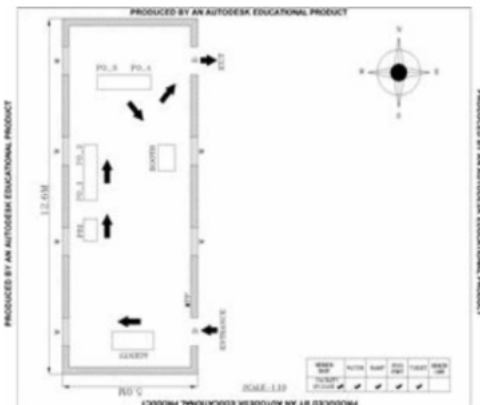

নির্বাচক নিবন্ধন আধিকারিকের স্বাক্ষর

Nazri Naksha

Google Map View

Polling Station Building Front View

Polling Station Front View

Cad View

Key MAP View

1 নাম : বর্ষা মন্ডল স্বামীর নাম: সুবর্ন মন্ডল বাড়ির নং : N0131 বয়স : 26 লিঙ্গ : মহিলা	SEU1627249 ফটো উপলব্ধ	2 নাম : সুমন কুমার সাহা পিতার নাম: কৃষ্ণ সাহা বাড়ির নং : N0223 বয়স : 24 লিঙ্গ : পুরুষ	UYN2374718 ফটো উপলব্ধ	3 নাম : রিটু ঘোষ মায়ের নাম: বিজলী ঘোষ বাড়ির নং : এন0230 বয়স : 21 লিঙ্গ : পুরুষ	UYN2660546 ফটো উপলব্ধ
4 নাম : ছোটন ঘোষ পিতার নাম: অধীর ঘোষ বাড়ির নং : N0106 বয়স : 26 লিঙ্গ : পুরুষ	UYN2375616 ফটো উপলব্ধ	5 নাম : সহদেব ঘোষ পিতার নাম: রবি ঘোষ বাড়ির নং : এন0098 বয়স : 22 লিঙ্গ : পুরুষ	UYN2568970 ফটো উপলব্ধ	6 নাম : নমিতা ঘোষ স্বামীর নাম: ঠাকুর ঘোষ বাড়ির নং : N0101 বয়স : 28 লিঙ্গ : মহিলা	UYN2376036 ফটো উপলব্ধ
7 নাম : কানাই ঘোষ মায়ের নাম: রানী ঘোষ বাড়ির নং : N0219 বয়স : 25 লিঙ্গ : পুরুষ	UYN2375806 ফটো উপলব্ধ	8 নাম : মামনী ঘোষ স্বামীর নাম: কমল ঘোষ বাড়ির নং : নং263 বয়স : 25 লিঙ্গ : মহিলা	UYN2140234 ফটো উপলব্ধ	9 নাম : গণেশ ঘোষ মায়ের নাম: নুপুর ঘোষ বাড়ির নং : N0101 বয়স : 30 লিঙ্গ : পুরুষ	UYN2361962 ফটো উপলব্ধ
10 নাম : বিজলী ঘোষ স্বামীর নাম: সুভাষ চন্দ্র ঘোষ বাড়ির নং : N0230 বয়স : 47 লিঙ্গ : মহিলা	UYN2376358 ফটো উপলব্ধ	11 নাম : রাজা চৌধুরী পিতার নাম: টানু চৌধুরী বাড়ির নং : নং078 বয়স : 25 লিঙ্গ : পুরুষ	UYN2108769 ফটো উপলব্ধ	12 নাম : সুজন চৌধুরী পিতার নাম: টানু চৌধুরী বাড়ির নং : নং078 বয়স : 29 লিঙ্গ : পুরুষ	UYN2108728 ফটো উপলব্ধ
13 নাম : সনাতন চৌধুরী মায়ের নাম: দৈবিকী চৌধুরী বাড়ির নং : 01 বয়স : 25 লিঙ্গ : পুরুষ	UYN2322972 ফটো উপলব্ধ	14 নাম : দেবজিত চৌধুরী পিতার নাম: জিতু চৌধুরী বাড়ির নং : 80 বয়স : 24 লিঙ্গ : পুরুষ	UYN2322634 ফটো উপলব্ধ	15 নাম : বিপ্লব বা পিতার নাম: সুধাংশু বা বাড়ির নং : n0029 বয়স : 38 লিঙ্গ : পুরুষ	JVR3165248 ফটো উপলব্ধ
16 নাম : দিপঙ্কর বা পিতার নাম: অনিল চন্দ্র বা বাড়ির নং : n0028 বয়স : 44 লিঙ্গ : পুরুষ	JVR2877025 ফটো উপলব্ধ	17 নাম : জলি মিশ্র বা স্বামীর নাম: গৌতম বা বাড়ির নং : n0019 বয়স : 42 লিঙ্গ : মহিলা	JVR3426194 ফটো উপলব্ধ	18 নাম : আলপনা বা স্বামীর নাম: শ্যামল বা বাড়ির নং : n0029 বয়স : 46 লিঙ্গ : মহিলা	JVR1389642 ফটো উপলব্ধ
19 নাম : মল্লিকা বা স্বামীর নাম: সুধাংশু বা বাড়ির নং : n0029 বয়স : 61 লিঙ্গ : মহিলা	UYN2239432 ফটো উপলব্ধ	20 নাম : সঞ্চিতা বা পিতার নাম: অনুপম বা বাড়ির নং : N0019 বয়স : 24 লিঙ্গ : মহিলা	UYN2376051 ফটো উপলব্ধ	21 নাম : শ্যামল বা পিতার নাম: নিবারণ বা বাড়ির নং : n0029 বয়স : 44 লিঙ্গ : পুরুষ	JVR3278298 ফটো উপলব্ধ
22 নাম : নিখিল বা পিতার নাম: নিবারন বা বাড়ির নং : গোপীনাথপুর বয়স : 50 লিঙ্গ : পুরুষ	UYN2223337 ফটো উপলব্ধ	23 নাম : বুলবুলি বা স্বামীর নাম: নিখিল বা বাড়ির নং : গোপীনাথপুর বয়স : 47 লিঙ্গ : মহিলা	UYN2223345 ফটো উপলব্ধ	24 নাম : মৌমিতা রায় পিতার নাম: মিহির কুমার রায় বাড়ির নং : এন0029 বয়স : 31 লিঙ্গ : মহিলা	IJ0595355 ফটো উপলব্ধ
25 নাম : সুধাংশু বা পিতার নাম: নিবারন বা বাড়ির নং : এন0029 বয়স : 61 লিঙ্গ : পুরুষ	UYN2235711 ফটো উপলব্ধ	26 নাম : মৌসুমি বা পিতার নাম: নিখিল বা বাড়ির নং : n0029 বয়স : 26 লিঙ্গ : মহিলা	UYN2050557 ফটো উপলব্ধ	27 নাম : পার্থ বা পিতার নাম: সুধাংশু বা বাড়ির নং : n0029 বয়স : 33 লিঙ্গ : পুরুষ	UYN1687698 ফটো উপলব্ধ
28 নাম : অঙ্গদ মণ্ডল পিতার নাম: বিরেন্দ্র মণ্ডল বাড়ির নং : n0029 বয়স : 48 লিঙ্গ : পুরুষ	JVR2877058 ফটো উপলব্ধ	29 নাম : গৌতম বা পিতার নাম: অমল বা বাড়ির নং : n0019 বয়স : 51 লিঙ্গ : পুরুষ	WB/07/046/228004 ফটো উপলব্ধ	30 নাম : শান্তী বা স্বামীর নাম: অমল বা বাড়ির নং : n0019 বয়স : 74 লিঙ্গ : মহিলা	WB/07/046/228002 ফটো উপলব্ধ