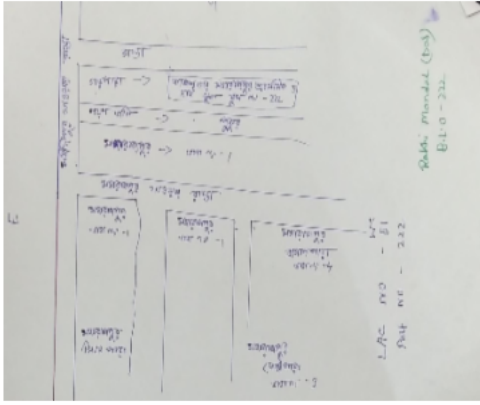

Nazri Naksha