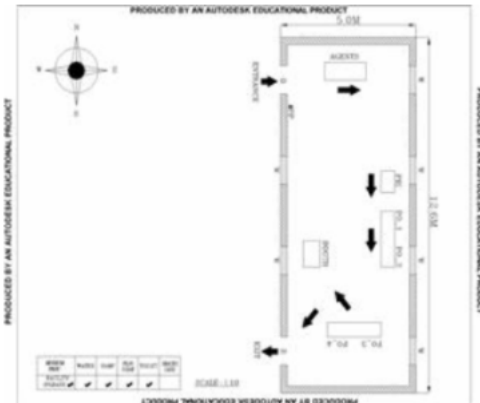

নির্বাচক নিবন্ধন আধিকারিকের স্বাক্ষর

Nazri Naksha

Google Map View

Polling Station Building Front View

Polling Station Front View

Cad View

Key MAP View

1 নাম : সারিফা খাতুন স্বামীর নাম: সামিউল সেখ বাড়ির নং : 119 বয়স : 24 লিঙ্গ : মহিলা	YUN2373850 ফটো উপলব্ধ	2 নাম : কাবুল সেখ পিতার নাম: জাকির বাড়ির নং : n0133 বয়স : 38 লিঙ্গ : পুরুষ	YUN1309293 ফটো উপলব্ধ	3 নাম : তাজিবুর রহমান পিতার নাম: বাবুল সেখ বাড়ির নং : n0281 বয়স : 37 লিঙ্গ : পুরুষ	YUN1688779 ফটো উপলব্ধ
4 নাম : হুমেরা বিবি স্বামীর নাম: আইনুল হক বাড়ির নং : n0091 বয়স : 53 লিঙ্গ : মহিলা	JVR2879385 ফটো উপলব্ধ	5 নাম : জাহানুর স্বামীর নাম: মুক্তা মণিরুল বাড়ির নং : এন009 বয়স : 46 লিঙ্গ : মহিলা	YUN2526085 ফটো উপলব্ধ	6 নাম : রিফক দাস পিতার নাম: উজ্জল দাস বাড়ির নং : এন001 বয়স : 24 লিঙ্গ : মহিলা	YUN2477800 ফটো উপলব্ধ
7 নাম : পারমিতা দাস পিতার নাম: অজয় দাস বাড়ির নং : এন001 বয়স : 25 লিঙ্গ : মহিলা	YUN2481042 ফটো উপলব্ধ	8 নাম : সাফিকুল ইসলাম পিতার নাম: মনিমুর সেখ বাড়ির নং : এন0018 বয়স : 35 লিঙ্গ : পুরুষ	SEU0151407 ফটো উপলব্ধ	9 নাম : সাজিদা বাবু স্বামীর নাম: মোঃ আজিজুর রহমান বাড়ির নং : n0091 বয়স : 59 লিঙ্গ : মহিলা	YUN1176536 ফটো উপলব্ধ
10 নাম : রুকসেনা বিবি স্বামীর নাম: মনিরুল বাড়ির নং : n0119 বয়স : 29 লিঙ্গ : মহিলা	YUN1809771 ফটো উপলব্ধ	11 নাম : মোঃ আব্দুল রাজ্জাক আনসারী পিতার নাম: কুরুজুদ্দিন মোমিন বাড়ির নং : n0097 বয়স : 50 লিঙ্গ : পুরুষ	YUN2670271 ফটো উপলব্ধ	12 নাম : লাহুজা বেওয়া স্বামীর নাম: নেশ মহম্মদ মোল্লা বাড়ির নং : n0091 বয়স : 93 লিঙ্গ : মহিলা	WB/07/046/234211 ফটো উপলব্ধ
13 নাম : মনিরুল আলি পিতার নাম: মুক্তা আলি বাড়ির নং : n0119 বয়স : 34 লিঙ্গ : পুরুষ	YUN1397769 ফটো উপলব্ধ	14 নাম : তাজামুল হক পিতার নাম: নেশ মহম্মদ মোল্লা বাড়ির নং : n0091 বয়স : 57 লিঙ্গ : পুরুষ	WB/07/046/234207 ফটো উপলব্ধ	15 নাম : সুবীর দাস পিতার নাম: সদানন্দ দাস বাড়ির নং : n0091 বয়স : 33 লিঙ্গ : পুরুষ	YUN1397900 ফটো উপলব্ধ
16 নাম : মান্নান সেখ পিতার নাম: মুক্তা আলি বাড়ির নং : n0119 বয়স : 30 লিঙ্গ : পুরুষ	YUN1688563 ফটো উপলব্ধ	17 নাম : সুমেরা বিবি স্বামীর নাম: আলি হোসেন বাড়ির নং : 01 বয়স : 33 লিঙ্গ : মহিলা	INP1407071 ফটো উপলব্ধ	18 নাম : মহবুল পিতার নাম: তামসুরদ্দিন সর্দার বাড়ির নং : n0083 বয়স : 55 লিঙ্গ : পুরুষ	WB/07/046/234011 ফটো উপলব্ধ
19 নাম : সামিউল সেখ পিতার নাম: মুক্তা আলি বাড়ির নং : n0119 বয়স : 31 লিঙ্গ : পুরুষ	YUN1688571 ফটো উপলব্ধ	20 নাম : পার্বতী ঘোষ দাস স্বামীর নাম: সুবীর দাস বাড়ির নং : এন0091 বয়স : 24 লিঙ্গ : মহিলা	YUN2547925 ফটো উপলব্ধ	21 নাম : সেন্টু সেখ পিতার নাম: আফজাল আলি বাড়ির নং : n0131 বয়স : 58 লিঙ্গ : পুরুষ	YUN2292340 ফটো উপলব্ধ
22 নাম : আইনুল হক পিতার নাম: নেশ মহম্মদ বাড়ির নং : এন 0091 বয়স : 58 লিঙ্গ : পুরুষ	YUN2229920 ফটো উপলব্ধ	23 নাম : সামিম আনসারি পিতার নাম: মোঃ আব্দুল রাজ্জাক আনসারী বাড়ির নং : এন0097 বয়স : 26 লিঙ্গ : পুরুষ	YUN2660181 ফটো উপলব্ধ	24 নাম : মুকসেদা বিবি স্বামীর নাম: সেন্টু আলি বাড়ির নং : n0131 বয়স : 45 লিঙ্গ : মহিলা	YUN1309384 ফটো উপলব্ধ
25 নাম : হাবিবা বিবি স্বামীর নাম: সেন্টু সেখ বাড়ির নং : n0129 বয়স : 37 লিঙ্গ : মহিলা	YUN1397744 ফটো উপলব্ধ	26 নাম : রাকিব হোসেন পিতার নাম: নেশ মহম্মদ মোনা বাড়ির নং : n0091 বয়স : 54 লিঙ্গ : পুরুষ	YUN1548890 ফটো উপলব্ধ	27 নাম : রাসেদা বিবি স্বামীর নাম: মহবুল আলি বাড়ির নং : n0083 বয়স : 51 লিঙ্গ : মহিলা	YUN2399343 ফটো উপলব্ধ
28 নাম : আসিয়া খাতুন মায়ের নাম: আজাদ আলি বাড়ির নং : n0147 বয়স : 35 লিঙ্গ : মহিলা	YUN0893800 ফটো উপলব্ধ	29 নাম : মন্টু আলি পিতার নাম: আফজাল আলি বাড়ির নং : n0131 বয়স : 51 লিঙ্গ : পুরুষ	YUN2290740 ফটো উপলব্ধ	30 নাম : সিটু সেখ পিতার নাম: তাজু সেখ বাড়ির নং : n0129 বয়স : 44 লিঙ্গ : পুরুষ	YUN0893685 ফটো উপলব্ধ