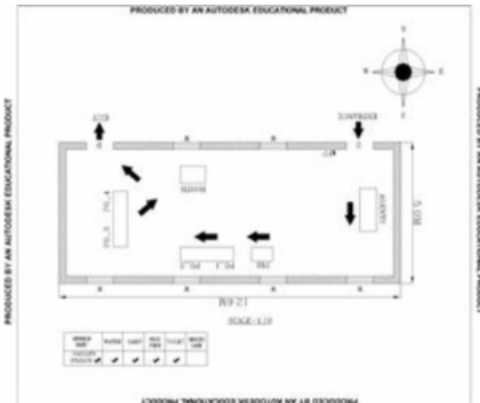

নির্বাচক নিবন্ধন আধিকারিকের স্বাক্ষর

Nazri Naksha

Google Map View

Polling Station Building Front View

Polling Station Front View

Cad View

Key MAP View

1 নাম : তাজমীরা বিবি স্বামীর নাম : মোঃ রোফিকুল ইসলাম বাড়ির নং : n0025 বয়স : 38 লিঙ্গ : মহিলা	UYN0899823 ফটো উপলব্ধ	2 নাম : মোহঃ মোফিজুদ্দিন হক পিতার নাম : তামিজুদ্দিন মিয়া বাড়ির নং : n0027 বয়স : 58 লিঙ্গ : পুরুষ	UYN2195527 ফটো উপলব্ধ	3 নাম : তাসলিমা খাতুন স্বামীর নাম : আব্দুল সেখ বাড়ির নং : N0045 বয়স : 27 লিঙ্গ : মহিলা	UYN2372654 ফটো উপলব্ধ
4 নাম : সায়েম সেখ পিতার নাম : আব্দুল আজিজ বাড়ির নং : n0067 বয়স : 30 লিঙ্গ : পুরুষ	UYN1924554 ফটো উপলব্ধ	5 নাম : রাসিদা বিবি স্বামীর নাম : মোঃ তওক রহমান বাড়ির নং : 138 বয়স : 43 লিঙ্গ : মহিলা	UYN1028539 ফটো উপলব্ধ	6 নাম : সিটু আলী পিতার নাম : জাকার আলী বাড়ির নং : n0083 বয়স : 42 লিঙ্গ : পুরুষ	UYN1177146 ফটো উপলব্ধ
7 নাম : ফতেমা বিবি স্বামীর নাম : সাইদুর সেখ বাড়ির নং : n0134 বয়স : 61 লিঙ্গ : মহিলা	JVR3279353 ফটো উপলব্ধ	8 নাম : নূর আশিকা খাতুন স্বামীর নাম : সফিকুল সেখ বাড়ির নং : নং085 বয়স : 23 লিঙ্গ : মহিলা	UYN2502136 ফটো উপলব্ধ	9 নাম : আলেপনুর খাতুন পিতার নাম : আব্দুল সেখ বাড়ির নং : এন0590 বয়স : 33 লিঙ্গ : মহিলা	WZJ1225259 ফটো উপলব্ধ
10 নাম : রোজিনা খাতুন স্বামীর নাম : সফিকুল ইসলাম বাড়ির নং : n0027 বয়স : 33 লিঙ্গ : মহিলা	UYN1924745 ফটো উপলব্ধ	11 নাম : মোসাঃ মুকতারা খাতুন স্বামীর নাম : মোফিজুল সেখ বাড়ির নং : এন0106 বয়স : 23 লিঙ্গ : মহিলা	UYN2566479 ফটো উপলব্ধ	12 নাম : মহঃ আব্দুর রাজ্জাক পিতার নাম : মহঃ মোস্তাক আলি বাড়ির নং : n0029 বয়স : 38 লিঙ্গ : পুরুষ	JVR3480928 ফটো উপলব্ধ
13 নাম : আকরেমা খাতুন স্বামীর নাম : শিলু প্রমাণিক বাড়ির নং : N0077 বয়স : 31 লিঙ্গ : মহিলা	UYN1697481 ফটো উপলব্ধ	14 নাম : ইনসান মিয়া পিতার নাম : মিরজাউল মিয়া বাড়ির নং : N0033 বয়স : 24 লিঙ্গ : পুরুষ	UYN2298917 ফটো উপলব্ধ	15 নাম : মোহঃ রাহুল সেখ পিতার নাম : হবিবুর রহমান বাড়ির নং : এন0055 বয়স : 22 লিঙ্গ : পুরুষ	UYN2573046 ফটো উপলব্ধ
16 নাম : আলি নজুল পিতার নাম : হাসেন আলী বাড়ির নং : n0038 বয়স : 65 লিঙ্গ : পুরুষ	UYN2392009 ফটো উপলব্ধ	17 নাম : মাজেরা খাতুন স্বামীর নাম : মুহিম সেখ বাড়ির নং : এন0029 বয়স : 25 লিঙ্গ : মহিলা	UYN2298578 ফটো উপলব্ধ	18 নাম : সাবানা খাতুন স্বামীর নাম : মড. ইন্দাদুল হক বাড়ির নং : N0183 বয়স : 25 লিঙ্গ : মহিলা	UYN2372159 ফটো উপলব্ধ
19 নাম : নিবুল সেখ পিতার নাম : আব্দুল সেখ বাড়ির নং : N0069 বয়স : 26 লিঙ্গ : পুরুষ	UYN2371706 ফটো উপলব্ধ	20 নাম : খইরুল সেখ পিতার নাম : আব্দুল সেখ বাড়ির নং : এন0098 বয়স : 23 লিঙ্গ : পুরুষ	UYN2554426 ফটো উপলব্ধ	21 নাম : মুসফেরা খাতুন স্বামীর নাম : সেলিম সেখ বাড়ির নং : 1 বয়স : 27 লিঙ্গ : মহিলা	UYN2359701 ফটো উপলব্ধ
22 নাম : এনদাদুল সেখ পিতার নাম : আব্দুল সেখ বাড়ির নং : n0069 বয়স : 34 লিঙ্গ : পুরুষ	UYN2025591 ফটো উপলব্ধ	23 নাম : সুকতারা খাতুন স্বামীর নাম : এনজামুল হক বাড়ির নং : N0029 বয়স : 26 লিঙ্গ : মহিলা	UYN2365914 ফটো উপলব্ধ	24 নাম : মোঃ মোহিত আলিম পিতার নাম : মোঃ আব্দুল মাতিন বাড়ির নং : n0070 বয়স : 35 লিঙ্গ : পুরুষ	UYN0899617 ফটো উপলব্ধ
25 নাম : সাহিদ আনওয়ার পিতার নাম : মোহাঃ মোফিজুদ্দিন হক বাড়ির নং : n0027 বয়স : 28 লিঙ্গ : পুরুষ	UYN1925130 ফটো উপলব্ধ	26 নাম : মানোয়ারা বিবি স্বামীর নাম : হাবিবুর রহমান বাড়ির নং : n0076 বয়স : 51 লিঙ্গ : মহিলা	UYN2208593 ফটো উপলব্ধ	27 নাম : সাকিরুদ্দিন সেখ পিতার নাম : নজরুল আলি বাড়ির নং : এন0038 বয়স : 25 লিঙ্গ : পুরুষ	UYN2502185 ফটো উপলব্ধ
28 নাম : মিরু সেখ পিতার নাম : আলি সায়েদ বাড়ির নং : n0076 বয়স : 41 লিঙ্গ : পুরুষ	JVR2880912 ফটো উপলব্ধ	29 নাম : গুলবাহার বিবি স্বামীর নাম : ইসরাইল সেখ বাড়ির নং : n0079 বয়স : 65 লিঙ্গ : মহিলা	UYN2289338 ফটো উপলব্ধ	30 নাম : অঞ্জমীরা খাতুন স্বামীর নাম : লাল মহশুদ সেখ বাড়ির নং : 1 বয়স : 28 লিঙ্গ : মহিলা	UYN2370369 ফটো উপলব্ধ