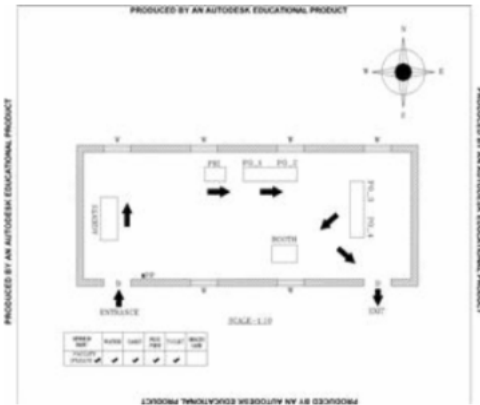

নির্বাচক নিবন্ধন আধিকারিকের স্বাক্ষর

Nazri Naksha

Google Map View

Polling Station Building Front View

Polling Station Front View

Cad View

Key MAP View

1 নাম : অমর দাস পিতার নাম: গোপাল দাস বাড়ির নং : নং0121 বয়স : 43 লিঙ্গ : পুরুষ	JVR2682292 ফটো উপলব্ধ	2 নাম : দিনেশ কুমার সাহানী পিতার নাম: শঙ্কর সাহানী বাড়ির নং : এন0101 বয়স : 22 লিঙ্গ : পুরুষ	UYN2625960 ফটো উপলব্ধ	3 নাম : শ্রীমতি মণ্ডল স্বামীর নাম: হরিপদ বাড়ির নং : n0168 বয়স : 60 লিঙ্গ : মহিলা	WB/07/046/243631 ফটো উপলব্ধ
4 নাম : বিশুজিৎ মন্ডল পিতার নাম: হরিপদ মন্ডল বাড়ির নং : n0168 বয়স : 35 লিঙ্গ : পুরুষ	UYN1310481 ফটো উপলব্ধ	5 নাম : মিলন হালদার মায়ের নাম: কাজল হালদার বাড়ির নং : এন বয়স : 27 লিঙ্গ : পুরুষ	UYN2665958 ফটো উপলব্ধ	6 নাম : সঙ্গীতা ঘোষ পিতার নাম: দুর্গা ঘোষ বাড়ির নং : এন0109 বয়স : 22 লিঙ্গ : মহিলা	UYN2559995 ফটো উপলব্ধ
7 নাম : মনোজ সাহানী পিতার নাম: সুবল সাহানী বাড়ির নং : এন0101 বয়স : 21 লিঙ্গ : পুরুষ	UYN2596567 ফটো উপলব্ধ	8 নাম : পিন্টু মন্ডল পিতার নাম: সূর্য্য মন্ডল বাড়ির নং : এন0177 বয়স : 23 লিঙ্গ : পুরুষ	UYN2501674 ফটো উপলব্ধ	9 নাম : মেনকা সরকার স্বামীর নাম: রাজ সরকার বাড়ির নং : এন0121 বয়স : 41 লিঙ্গ : মহিলা	UYN0831404 ফটো উপলব্ধ
10 নাম : সজল মন্ডল পিতার নাম: বাবু মন্ডল বাড়ির নং : n0177 বয়স : 33 লিঙ্গ : পুরুষ	UYN1398486 ফটো উপলব্ধ	11 নাম : প্রসন্ন মন্ডল পিতার নাম: নিরঞ্জন মন্ডল বাড়ির নং : এন0121 বয়স : 48 লিঙ্গ : পুরুষ	UTI1186972 ফটো উপলব্ধ	12 নাম : বিকি সেখ পিতার নাম: উইয় সেখ বাড়ির নং : নং037 বয়স : 28 লিঙ্গ : পুরুষ	UYN2134591 ফটো উপলব্ধ
13 নাম : রহিম সেখ পিতার নাম: অহাব সেখ বাড়ির নং : n0028 বয়স : 44 লিঙ্গ : পুরুষ	JVR3279379 ফটো উপলব্ধ	14 নাম : সীমা মণ্ডল স্বামীর নাম: নিরপদ মণ্ডল বাড়ির নং : n0177 বয়স : 42 লিঙ্গ : মহিলা	JVR2704161 ফটো উপলব্ধ	15 নাম : লক্ষ্মী মন্ডল স্বামীর নাম: বাবু মন্ডল বাড়ির নং : n0177 বয়স : 71 লিঙ্গ : মহিলা	UYN2642437 ফটো উপলব্ধ
16 নাম : নবী সেখ পিতার নাম: আব্দুল সেখ বাড়ির নং : n0037 বয়স : 84 লিঙ্গ : পুরুষ	JVR1390152 ফটো উপলব্ধ	17 নাম : বাসন্তী বসাক পিতার নাম: সাধন বসাক বাড়ির নং : 0298 বয়স : 27 লিঙ্গ : মহিলা	UYN2008902 ফটো উপলব্ধ	18 নাম : সামসুদ সেখ পিতার নাম: অহাব সেখ বাড়ির নং : n0028 বয়স : 40 লিঙ্গ : পুরুষ	JVR2881779 ফটো উপলব্ধ
19 নাম : মনা ঘোষ পিতার নাম: বিণ্ডু ঘোষ বাড়ির নং : n0073 বয়স : 34 লিঙ্গ : পুরুষ	UYN1310549 ফটো উপলব্ধ	20 নাম : বিশকা ঘোষ স্বামীর নাম: বিণ্ডু বাড়ির নং : n0073 বয়স : 56 লিঙ্গ : মহিলা	JVR1391150 ফটো উপলব্ধ	21 নাম : রেনু বিবি স্বামীর নাম: নবি বাড়ির নং : n0037 বয়স : 67 লিঙ্গ : মহিলা	UYN2260677 ফটো উপলব্ধ
22 নাম : মলি সাহা পিতার নাম: বিশ্বনাথ সাহা বাড়ির নং : n0121 বয়স : 35 লিঙ্গ : মহিলা	UYN1178292 ফটো উপলব্ধ	23 নাম : গীতা সাহা স্বামীর নাম: বিশ্বনাথ বাড়ির নং : n0121 বয়স : 56 লিঙ্গ : মহিলা	JVR1392109 ফটো উপলব্ধ	24 নাম : প্রদীপ সাহা পিতার নাম: বিশ্বনাথ সাহা বাড়ির নং : n0121 বয়স : 30 লিঙ্গ : পুরুষ	UYN1810662 ফটো উপলব্ধ
25 নাম : মমতা দাস (মন্ডল) স্বামীর নাম: সাধন মণ্ডল বাড়ির নং : n0244 বয়স : 37 লিঙ্গ : মহিলা	UYN1549807 ফটো উপলব্ধ	26 নাম : রুমা মন্ডল স্বামীর নাম: বিশুজিত মন্ডল বাড়ির নং : n0168 বয়স : 38 লিঙ্গ : মহিলা	UYN1177864 ফটো উপলব্ধ	27 নাম : বিশ্বনাথ সাহা পিতার নাম: রমনীকান্ত সাহা বাড়ির নং : n0121 বয়স : 63 লিঙ্গ : পুরুষ	JVR1391929 ফটো উপলব্ধ
28 নাম : সূর্য্য মণ্ডল পিতার নাম: সীপতি মণ্ডল বাড়ির নং : n0177 বয়স : 43 লিঙ্গ : পুরুষ	JVR3165867 ফটো উপলব্ধ	29 নাম : রাজ সরকার পিতার নাম: মলয় কান্তি সরকার বাড়ির নং : এন0121 বয়স : 45 লিঙ্গ : পুরুষ	UYN0831396 ফটো উপলব্ধ	30 নাম : দিলারা বিবি স্বামীর নাম: বেলাল সেখ বাড়ির নং : n0037 বয়স : 41 লিঙ্গ : মহিলা	JVR2881803 ফটো উপলব্ধ