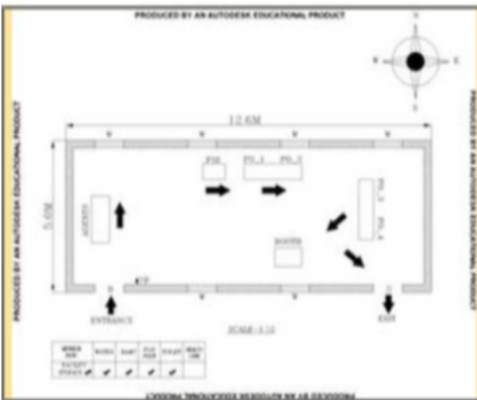

নির্বাচক নিবন্ধন আধিকারিকের স্বাক্ষর

Nazri Naksha

Google Map View

Polling Station Building Front View

Polling Station Front View

Cad View

Key MAP View

বিধানসভা নির্বাচনক্ষেত্রের নং, নাম : 51-ইংলিশবাজার  
ভাগ নং, নাম : 1-গোপালপুর(অংশ),