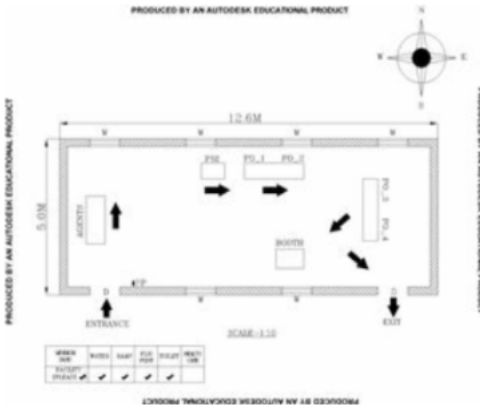

নির্বাচক নিবন্ধন আধিকারিকের স্বাক্ষর

Nazri Naksha

Google Map View

Polling Station Building Front View

Polling Station Front View

Cad View

Key MAP View

1 নাম : প্রতিমা মন্ডল চৌধুরী স্বামীর নাম: গৌতম চৌধুরী বাড়ির নং : n0036 বয়স : 30 লিঙ্গ : মহিলা	UYN2026060	ফটো উপলব্ধ	2 নাম : পৌতম চৌধুরী পিতার নাম: গনেশ চৌধুরী বাড়ির নং : n0036 বয়স : 27 লিঙ্গ : মহিলা	UYN2026219	ফটো উপলব্ধ	3 নাম : ধুবজ্যোতি অধিকারী পিতার নাম: বিভূতিভূষণ দাস বাড়ির নং : n0043 বয়স : 70 লিঙ্গ : পুরুষ	UYN1692144	ফটো উপলব্ধ
4 নাম : মাহারা অলোকা স্বামীর নাম: সুদাম বাড়ির নং : n0105 বয়স : 61 লিঙ্গ : মহিলা	JVR1392307	ফটো উপলব্ধ	5 নাম : মায়ী ঋষি স্বামীর নাম: অর্জুন ঋষি বাড়ির নং : n0058 বয়স : 33 লিঙ্গ : মহিলা	UYN1551340	ফটো উপলব্ধ	6 নাম : বিউটি সাহা অধিকারী স্বামীর নাম: জয়ন্ত অধিকারী বাড়ির নং : n0026 বয়স : 31 লিঙ্গ : মহিলা	UYN1692151	ফটো উপলব্ধ
7 নাম : শুভজিত ঋষি পিতার নাম: রাজা ঋষি বাড়ির নং : n0044 বয়স : 28 লিঙ্গ : পুরুষ	UYN1957802	ফটো উপলব্ধ	8 নাম : রাখা দাস (মন্ডল) স্বামীর নাম: বাপ্পা দাস বাড়ির নং : n0043 বয়স : 32 লিঙ্গ : মহিলা	UYN2009827	ফটো উপলব্ধ	9 নাম : শিশির ঋষি পিতার নাম: শংকর ঋষি বাড়ির নং : n0053 বয়স : 38 লিঙ্গ : পুরুষ	UYN0906487	ফটো উপলব্ধ
10 নাম : সুন্দরী ঋষি স্বামীর নাম: রতন ঋষি বাড়ির নং : এন0158 বয়স : 28 লিঙ্গ : মহিলা	UYN2563393	ফটো উপলব্ধ	11 নাম : রতন ঋষি পিতার নাম: বিনয় ঋষি বাড়ির নং : নং 158 বয়স : 36 লিঙ্গ : পুরুষ	UYN1014042	ফটো উপলব্ধ	12 নাম : কুমা ঋষি স্বামীর নাম: সোনাতন ঋষি বাড়ির নং : n0053 বয়স : 40 লিঙ্গ : মহিলা	UYN1551266	ফটো উপলব্ধ
13 নাম : সোনাতন ঋষি পিতার নাম: শংকর ঋষি বাড়ির নং : n0053 বয়স : 51 লিঙ্গ : পুরুষ	JVR2884286	ফটো উপলব্ধ	14 নাম : অপু ঋষি পিতার নাম: শংকর ঋষি বাড়ির নং : n0053 বয়স : 50 লিঙ্গ : পুরুষ	WB/07/046/240008	ফটো উপলব্ধ	15 নাম : ছায়া ঋষি স্বামীর নাম: শংকর ঋষি বাড়ির নং : n0053 বয়স : 71 লিঙ্গ : মহিলা	WB/07/046/240007	ফটো উপলব্ধ
16 নাম : পিঙ্কি ঋষি স্বামীর নাম: বিশ্বজিৎ ঋষি বাড়ির নং : N002 বয়স : 35 লিঙ্গ : মহিলা	UYN2367514	ফটো উপলব্ধ	17 নাম : স্বপন ঋষি পিতার নাম: ফনীন্দ্রনাথ ঋষি বাড়ির নং : n0363 বয়স : 54 লিঙ্গ : পুরুষ	UYN2219632	ফটো উপলব্ধ	18 নাম : প্রনব ঋষি পিতার নাম: শংকর ঋষি বাড়ির নং : n0053 বয়স : 36 লিঙ্গ : পুরুষ	UYN1178698	ফটো উপলব্ধ
19 নাম : বিবেক ঋষি পিতার নাম: অপু ঋষি বাড়ির নং : গদুআমোরে বয়স : 24 লিঙ্গ : পুরুষ	UYN2441707	ফটো উপলব্ধ	20 নাম : দিপীকা ঋষি স্বামীর নাম: দুঃখু ঋষি বাড়ির নং : n0350 বয়স : 36 লিঙ্গ : মহিলা	UYN1551332	ফটো উপলব্ধ	21 নাম : ছবি ঋষি স্বামীর নাম: বাপি ঋষি বাড়ির নং : n0419 বয়স : 49 লিঙ্গ : মহিলা	CKS0229286	ফটো উপলব্ধ
22 নাম : বাপি ঋষি পিতার নাম: রমেশ ঋষি বাড়ির নং : n0418 বয়স : 57 লিঙ্গ : পুরুষ	UYN2009611	ফটো উপলব্ধ	23 নাম : মানসী ঋষি স্বামীর নাম: কৃষ্ণ ঋষি বাড়ির নং : মহেশপুর বয়স : 25 লিঙ্গ : মহিলা	UYN2724722	ফটো উপলব্ধ	24 নাম : বিষ্ণু ঋষি পিতার নাম: বাপি ঋষি বাড়ির নং : n0417 বয়স : 27 লিঙ্গ : পুরুষ	UYN2009587	ফটো উপলব্ধ
25 নাম : সোমা ঋষি স্বামীর নাম: অপু ঋষি বাড়ির নং : n0053 বয়স : 46 লিঙ্গ : মহিলা	JVR2884278	ফটো উপলব্ধ	26 নাম : অর্জুন ঋষি পিতার নাম: দিপক ঋষি বাড়ির নং : n0362 বয়স : 43 লিঙ্গ : পুরুষ	UYN1168962	ফটো উপলব্ধ	27 নাম : মৌমিতা মুখার্জী স্বামীর নাম: কুশ মুখার্জী বাড়ির নং : n0053 বয়স : 30 লিঙ্গ : মহিলা	UYN2009694	ফটো উপলব্ধ
28 নাম : কুনাল ঋষি পিতার নাম: সনাতন ঋষি বাড়ির নং : মহেশপুর বাগানপাড়া বয়স : 22 লিঙ্গ : পুরুষ	UYN2701837	ফটো উপলব্ধ	29 নাম : জিৎ ঋষি পিতার নাম: অর্জুন ঋষি বাড়ির নং : মহেশপুর বাগানপাড়া বয়স : 21 লিঙ্গ : পুরুষ	UYN2672665	ফটো উপলব্ধ	30 নাম : শিউলি ঋষি স্বামীর নাম: কার্তিক ঋষি বাড়ির নং : n0159 বয়স : 39 লিঙ্গ : মহিলা	UYN1551431	ফটো উপলব্ধ