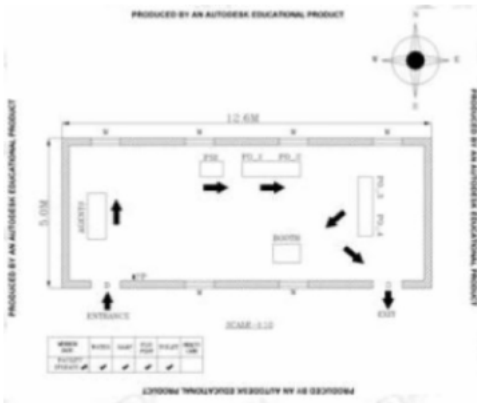

নির্বাচক নিবন্ধন আধিকারিকের স্বাক্ষর

Nazri Naksha

Google Map View

Polling Station Building Front View

Polling Station Front View

Cad View

Key MAP View

| | | | | | |
|--|--------------------------------|---|--------------------------------|---|--------------------------------|
| 1 নাম : রুমকি মন্ডল (দাস) স্বামীর নাম: মধু মন্ডল বাড়ির নং : n0367 বয়স : 35 লিঙ্গ : মহিলা | UYN1692409 ফটো উপলব্ধ | 2 নাম : স্বপ্না ঘোষ স্বামীর নাম: বিমল ঘোষ বাড়ির নং : n0372 বয়স : 43 লিঙ্গ : মহিলা | UYN1163914 ফটো উপলব্ধ | 3 নাম : বিমল ঘোষ পিতার নাম: নরেশ ঘোষ বাড়ির নং : n0373 বয়স : 57 লিঙ্গ : পুরুষ | UYN1163906 ফটো উপলব্ধ |
| 4 নাম : দেবেন্দ্র নাথ চৌধুরী পিতার নাম: মদন চৌধুরী বাড়ির নং : n0342 বয়স : 72 লিঙ্গ : পুরুষ | UYN1195155 ফটো উপলব্ধ | 5 নাম : চন্দ্রলেখা চৌধুরী স্বামীর নাম: দেবেন্দ্র নাথ চৌধুরী বাড়ির নং : n0343 বয়স : 58 লিঙ্গ : মহিলা | UYN1194240 ফটো উপলব্ধ | 6 নাম : ভাস্কর চৌধুরী পিতার নাম: দেবেন্দ্র নাথ চৌধুরী বাড়ির নং : n0342 বয়স : 39 লিঙ্গ : পুরুষ | UYN1310929 ফটো উপলব্ধ |
| 7 নাম : বাপ্পা দাস পিতার নাম: হরিরঞ্জন দাস বাড়ির নং : n0321 বয়স : 40 লিঙ্গ : পুরুষ | UYN0909341 ফটো উপলব্ধ | 8 নাম : সুরজিৎ দাস পিতার নাম: কুলেশ চন্দ্র দাস বাড়ির নং : n0310 বয়স : 30 লিঙ্গ : পুরুষ | UYN1811744 ফটো উপলব্ধ | 9 নাম : রঞ্জনা দাস স্বামীর নাম: বাপ্পা দাস বাড়ির নং : n0321 বয়স : 34 লিঙ্গ : মহিলা | UYN1310945 ফটো উপলব্ধ |
| 10 নাম : ভরত চন্দ্র দাস পিতার নাম: কুলেশ চন্দ্র দাস বাড়ির নং : n0310 বয়স : 41 লিঙ্গ : পুরুষ | UYN0909317 ফটো উপলব্ধ | 11 নাম : বিশাখা সরকার দাস স্বামীর নাম: সুরজিৎ দাস বাড়ির নং : n0310 বয়স : 25 লিঙ্গ : মহিলা | UYN2698330 ফটো উপলব্ধ | 12 নাম : সবিতা দাস স্বামীর নাম: হরিরঞ্জন দাস বাড়ির নং : n0321 বয়স : 65 লিঙ্গ : মহিলা | WB/07/046/180395 ফটো উপলব্ধ |
| 13 নাম : খুশি দাস পিতার নাম: বাপ্পা দাস বাড়ির নং : n0321 বয়স : 21 লিঙ্গ : মহিলা | UYN2692135 ফটো উপলব্ধ | 14 নাম : সন্ধ্যা বিশ্বাস স্বামীর নাম: বুদ্ধদেব বিশ্বাস বাড়ির নং : n0290 বয়স : 41 লিঙ্গ : মহিলা | JVR3427150 ফটো উপলব্ধ | 15 নাম : বুদ্ধদেব বিশ্বাস পিতার নাম: সুনীল বিশ্বাস বাড়ির নং : n0290 বয়স : 49 লিঙ্গ : পুরুষ | UYN2283398 ফটো উপলব্ধ |
| 16 নাম : শুভজিৎ বিশ্বাস পিতার নাম: বুদ্ধদেব বিশ্বাস বাড়ির নং : এন0290 বয়স : 22 লিঙ্গ : পুরুষ | UYN2606796 ফটো উপলব্ধ | 17 নাম : রেবা সরকার (বিশ্বাস) স্বামীর নাম: নিমল বিশ্বাস বাড়ির নং : n0290 বয়স : 38 লিঙ্গ : মহিলা | JVR3481280 ফটো উপলব্ধ | 18 নাম : গোবিন্দ হালদার পিতার নাম: বিজয় কুমার হালদার বাড়ির নং : n0290 বয়স : 45 লিঙ্গ : পুরুষ | UYN1927490 ফটো উপলব্ধ |
| 19 নাম : কামনা বিশ্বাস স্বামীর নাম: পরিমল বিশ্বাস বাড়ির নং : n0290 বয়স : 42 লিঙ্গ : মহিলা | JVR3427168 ফটো উপলব্ধ | 20 নাম : নির্মল বিশ্বাস পিতার নাম: সুনীল বিশ্বাস বাড়ির নং : n0290 বয়স : 43 লিঙ্গ : পুরুষ | JVR1901594 ফটো উপলব্ধ | 21 নাম : সুনীল চন্দ্র বিশ্বাস পিতার নাম: পঞ্চানন বিশ্বাস বাড়ির নং : n0290 বয়স : 66 লিঙ্গ : পুরুষ | WB/07/046/240337 ফটো উপলব্ধ |
| 22 নাম : পরিমল বিশ্বাস পিতার নাম: সুনীল বিশ্বাস বাড়ির নং : n0290 বয়স : 44 লিঙ্গ : পুরুষ | JVR1902162 ফটো উপলব্ধ | 23 নাম : হরিদাসী বিশ্বাস স্বামীর নাম: সুনীল বিশ্বাস বাড়ির নং : n0290 বয়স : 66 লিঙ্গ : মহিলা | WB/07/046/240338 ফটো উপলব্ধ | 24 নাম : প্রিয়ান্বিতা বিশ্বাস পিতার নাম: পরিমল বিশ্বাস বাড়ির নং : বিধান নগর বয়স : 20 লিঙ্গ : মহিলা | UYN2686756 ফটো উপলব্ধ |
| 25 নাম : দশরথ মন্ডল পিতার নাম: মাধব মন্ডল বাড়ির নং : n0313 বয়স : 31 লিঙ্গ : পুরুষ | UYN1692334 ফটো উপলব্ধ | 26 নাম : রেনু মণ্ডল স্বামীর নাম: সুবোধ মণ্ডল বাড়ির নং : n0306 বয়স : 51 লিঙ্গ : মহিলা | WB/07/046/240417 ফটো উপলব্ধ | 27 নাম : আলা মণ্ডল স্বামীর নাম: শংকর মণ্ডল বাড়ির নং : n0311 বয়স : 61 লিঙ্গ : মহিলা | WB/07/046/240355 ফটো উপলব্ধ |
| 28 নাম : শংকর মণ্ডল পিতার নাম: গুণধর মণ্ডল বাড়ির নং : n0311 বয়স : 66 লিঙ্গ : পুরুষ | WB/07/046/240354 ফটো উপলব্ধ | 29 নাম : কাজল মণ্ডল স্বামীর নাম: সাধন মণ্ডল বাড়ির নং : n0308 বয়স : 51 লিঙ্গ : মহিলা | JVR1390202 ফটো উপলব্ধ | 30 নাম : গায়ত্রী মন্ডল স্বামীর নাম: সুরভ মন্ডল বাড়ির নং : n0296 বয়স : 27 লিঙ্গ : মহিলা | UYN2009447 ফটো উপলব্ধ |