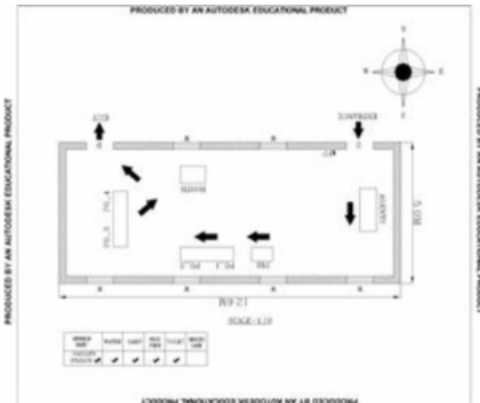

নির্বাচক নিবন্ধন আধিকারিকের স্বাক্ষর

Nazri Naksha

Google Map View

Polling Station Building Front View

Polling Station Front View

Cad View

Key MAP View

1 নাম : রীতা কর্মকার স্বামীর নাম : সুধীর কর্মকার বাড়ির নং : এন0490 বয়স : 53 লিঙ্গ : মহিলা	WZJ0801670 ফটো উপলব্ধ	2 নাম : উজ্জল কর্মকার মায়ের নাম : রীতা কর্মকার বাড়ির নং : এন0490 বয়স : 28 লিঙ্গ : পুরুষ	WZJ1650407 ফটো উপলব্ধ	3 নাম : কমল মণ্ডল পিতার নাম : দুর্গেশ মণ্ডল বাড়ির নং : n0007 বয়স : 37 লিঙ্গ : পুরুষ	JVR2885515 ফটো উপলব্ধ
4 নাম : শ্যামল মণ্ডল পিতার নাম : দুর্গেশ মণ্ডল বাড়ির নং : n0007 বয়স : 49 লিঙ্গ : পুরুষ	JVR1392174 ফটো উপলব্ধ	5 নাম : প্রফুল্ল মণ্ডল পিতার নাম : হরিশ মণ্ডল বাড়ির নং : n0108 বয়স : 46 লিঙ্গ : পুরুষ	JVR1391846 ফটো উপলব্ধ	6 নাম : বাসন্তী মন্ডল স্বামীর নাম : প্রফুল্ল মন্ডল বাড়ির নং : n0108 বয়স : 42 লিঙ্গ : মহিলা	JVR2885853 ফটো উপলব্ধ
7 নাম : পূর্ণিমা মন্ডল স্বামীর নাম : গৌতম মন্ডল বাড়ির নং : n0190 বয়স : 37 লিঙ্গ : মহিলা	UYN0915678 ফটো উপলব্ধ	8 নাম : শঙ্করী মন্ডল স্বামীর নাম : শ্যামল মন্ডল বাড়ির নং : n0007 বয়স : 34 লিঙ্গ : মহিলা	UYN2035541 ফটো উপলব্ধ	9 নাম : শুভজিত মন্ডল পিতার নাম : শ্যামল মন্ডল বাড়ির নং : 00 বয়স : 21 লিঙ্গ : পুরুষ	UYN2741288 ফটো উপলব্ধ
10 নাম : চন্দনা ঋষি পিতার নাম : দ্বিজেন ঋষি বাড়ির নং : n0008 বয়স : 55 লিঙ্গ : পুরুষ	WB/07/046/243004 ফটো উপলব্ধ	11 নাম : সুশান্ত ঋষি পিতার নাম : বিরেন ঋষি বাড়ির নং : 0008 বয়স : 28 লিঙ্গ : পুরুষ	UYN2009959 ফটো উপলব্ধ	12 নাম : বীরেন ঋষি পিতার নাম : চারু ঋষি বাড়ির নং : n0008 বয়স : 66 লিঙ্গ : পুরুষ	WB/07/046/243001 ফটো উপলব্ধ
13 নাম : জয়ন্ত ঋষি পিতার নাম : বীরেন ঋষি বাড়ির নং : n0008 বয়স : 32 লিঙ্গ : পুরুষ	UYN1692755 ফটো উপলব্ধ	14 নাম : সান্ত্বনা ঋষি স্বামীর নাম : নিরেন ঋষি বাড়ির নং : n0212 বয়স : 54 লিঙ্গ : মহিলা	UYN0505735 ফটো উপলব্ধ	15 নাম : প্রশান্ত ঋষি পিতার নাম : বিরেন ঋষি বাড়ির নং : nং008 বয়স : 26 লিঙ্গ : পুরুষ	UYN2131027 ফটো উপলব্ধ
16 নাম : রেন ঋষি স্বামীর নাম : বীরেন ঋষি বাড়ির নং : n0008 বয়স : 57 লিঙ্গ : মহিলা	WB/07/046/243002 ফটো উপলব্ধ	17 নাম : অনিতা ঋষি পিতার নাম : বীরেন ঋষি বাড়ির নং : n0008 বয়স : 40 লিঙ্গ : মহিলা	UYN1178938 ফটো উপলব্ধ	18 নাম : রিমা চৌধুরী ঋষি স্বামীর নাম : সুশান্ত ঋষি বাড়ির নং : এন008 বয়স : 21 লিঙ্গ : মহিলা	UYN2705085 ফটো উপলব্ধ
19 নাম : গৌরী কুণ্ড পিতার নাম : রতন কুণ্ড বাড়ির নং : N0010 বয়স : 24 লিঙ্গ : মহিলা	UYN2334860 ফটো উপলব্ধ	20 নাম : গোপাল কুণ্ড পিতার নাম : রতন কুণ্ড বাড়ির নং : এন0010 বয়স : 22 লিঙ্গ : পুরুষ	UYN2674133 ফটো উপলব্ধ	21 নাম : মাধবকুমার কুণ্ড পিতার নাম : গৌরী কুণ্ড বাড়ির নং : n0011 বয়স : 58 লিঙ্গ : পুরুষ	JVR1393123 ফটো উপলব্ধ
22 নাম : লক্ষ্মী কুন্ড স্বামীর নাম : রতন কুন্ড বাড়ির নং : n0010 বয়স : 43 লিঙ্গ : মহিলা	JVR2885556 ফটো উপলব্ধ	23 নাম : গঙ্গারানী কুণ্ড স্বামীর নাম : ফনীভূষণ কুণ্ড বাড়ির নং : n0010 বয়স : 85 লিঙ্গ : মহিলা	JVR1393511 ফটো উপলব্ধ	24 নাম : মনোজিত কুণ্ড পিতার নাম : মাধব কুমার কুণ্ড বাড়ির নং : nং011 বয়স : 26 লিঙ্গ : পুরুষ	UYN2131035 ফটো উপলব্ধ
25 নাম : গৌতম কুণ্ড পিতার নাম : গৌরী কুণ্ড বাড়ির নং : n0011 বয়স : 55 লিঙ্গ : পুরুষ	JVR1392133 ফটো উপলব্ধ	26 নাম : রতন কুণ্ড পিতার নাম : ফনীভূষণ কুণ্ড বাড়ির নং : n0010 বয়স : 49 লিঙ্গ : পুরুষ	JVR1901701 ফটো উপলব্ধ	27 নাম : দেবজিৎ কুন্ড পিতার নাম : মাধব কুন্ড বাড়ির নং : n0011 বয়স : 28 লিঙ্গ : পুরুষ	UYN1927730 ফটো উপলব্ধ
28 নাম : তাপসি কুণ্ড স্বামীর নাম : মাধব কুমার কুণ্ড বাড়ির নং : n0011 বয়স : 53 লিঙ্গ : মহিলা	JVR1393149 ফটো উপলব্ধ	29 নাম : অজন্তা কুন্ড স্বামীর নাম : গৌতম কুমার কুন্ড বাড়ির নং : n0011 বয়স : 44 লিঙ্গ : মহিলা	JVR2885531 ফটো উপলব্ধ	30 নাম : সম্পা সরকার (কুন্ড) স্বামীর নাম : তপন কুমার কুন্ড বাড়ির নং : n0011 বয়স : 35 লিঙ্গ : মহিলা	UYN1693357 ফটো উপলব্ধ