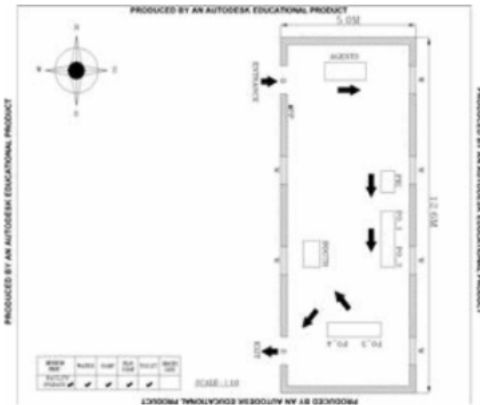

নির্বাচক নিবন্ধন আধিকারিকের স্বাক্ষর

Nazri Naksha

Google Map View

Polling Station Building Front View

Polling Station Front View

Cad View

Key MAP View

1 নাম : মুসলেমা বিবি স্বামীর নাম : জুবৈর সেখ বাড়ির নং : n0002 বয়স : 37 লিঙ্গ : মহিলা	UYN1311356 ফটো উপলব্ধ	2 নাম : নির্মল হেমরম পিতার নাম : ধনা হেমরম বাড়ির নং : n0033 বয়স : 27 লিঙ্গ : পুরুষ	UYN2010312 ফটো উপলব্ধ	3 নাম : বিষ্ণু হেমরম পিতার নাম : ধনা হেমরম বাড়ির নং : এন0038 বয়স : 23 লিঙ্গ : পুরুষ	UYN2643740 ফটো উপলব্ধ
4 নাম : সৈয়দা ইসরাত জাহান স্বামীর নাম : ইমরান খান বাড়ির নং : এন0142 বয়স : 29 লিঙ্গ : মহিলা	UYN1892348 ফটো উপলব্ধ	5 নাম : নাসিমা খাতুন স্বামীর নাম : হাসান আলি বাড়ির নং : 243 বয়স : 40 লিঙ্গ : মহিলা	JVR3481694 ফটো উপলব্ধ	6 নাম : জোবের সেখ পিতার নাম : খান শিকারুদ্দিন বাড়ির নং : n0002 বয়স : 46 লিঙ্গ : পুরুষ	JVR2887719 ফটো উপলব্ধ
7 নাম : মালতী হেমরম স্বামীর নাম : ধনা হেমরম বাড়ির নং : n0033 বয়স : 47 লিঙ্গ : মহিলা	JVR1834506 ফটো উপলব্ধ	8 নাম : ধনা হেমরম পিতার নাম : চুনু হেমরম বাড়ির নং : n0033 বয়স : 50 লিঙ্গ : পুরুষ	JVR1834555 ফটো উপলব্ধ	9 নাম : রাজিয়া সুলতানা পিতার নাম : মোহাম্মদ আব্দুল আলি বাড়ির নং : এন0170 বয়স : 27 লিঙ্গ : মহিলা	SEU1552447 ফটো উপলব্ধ
10 নাম : হাসান আলি পিতার নাম : ফকির আলি বাড়ির নং : 243 বয়স : 42 লিঙ্গ : পুরুষ	JVR0159459 ফটো উপলব্ধ	11 নাম : হাজিকুল ইসলাম পিতার নাম : ইব্রাহিম বাড়ির নং : এন0170 বয়স : 29 লিঙ্গ : পুরুষ	UYN1961283 ফটো উপলব্ধ	12 নাম : নিরঞ্জন রায় পিতার নাম : গোপাল রায় বাড়ির নং : n0021 বয়স : 48 লিঙ্গ : পুরুষ	JVR2889228 ফটো উপলব্ধ
13 নাম : উমা রায় স্বামীর নাম : নিরঞ্জন রায় বাড়ির নং : n0021 বয়স : 42 লিঙ্গ : মহিলা	JVR2889210 ফটো উপলব্ধ	14 নাম : মহঃ মাইনুর ইসলাম পিতার নাম : মোঃ ইজরায়েল বাড়ির নং : N0083 বয়স : 51 লিঙ্গ : পুরুষ	UYN2364073 ফটো উপলব্ধ	15 নাম : মহঃ মাহাফুজ হোসেন পিতার নাম : মহঃ তোফাজ্জুল হোসেন বাড়ির নং : এন0083 বয়স : 22 লিঙ্গ : পুরুষ	UYN2563906 ফটো উপলব্ধ
16 নাম : গণেশ কর্মকার পিতার নাম : বিভূতি কর্মকার বাড়ির নং : n0005 বয়স : 52 লিঙ্গ : পুরুষ	JVR2887743 ফটো উপলব্ধ	17 নাম : চন্দনা বসাক (কর্মকার) স্বামীর নাম : রঞ্জিত কর্মকার বাড়ির নং : n0028 বয়স : 34 লিঙ্গ : মহিলা	UYN1552405 ফটো উপলব্ধ	18 নাম : কল্পনা কর্মকার স্বামীর নাম : বিভূতি কর্মকার বাড়ির নং : n0005 বয়স : 66 লিঙ্গ : মহিলা	WB/07/046/246006 ফটো উপলব্ধ
19 নাম : কার্তিক কর্মকার পিতার নাম : বিভূতি কর্মকার বাড়ির নং : n0005 বয়স : 50 লিঙ্গ : পুরুষ	JVR2452985 ফটো উপলব্ধ	20 নাম : শান্তি কর্মকার স্বামীর নাম : ভবেশ কর্মকার বাড়ির নং : n0008 বয়স : 53 লিঙ্গ : মহিলা	JVR1837855 ফটো উপলব্ধ	21 নাম : গোলাপী কর্মকার স্বামীর নাম : কার্তিক কর্মকার বাড়ির নং : n0005 বয়স : 42 লিঙ্গ : মহিলা	JVR2887735 ফটো উপলব্ধ
22 নাম : পলাশ কর্মকার পিতার নাম : ভবেশ কর্মকার বাড়ির নং : n0008 বয়স : 29 লিঙ্গ : পুরুষ	UYN1693548 ফটো উপলব্ধ	23 নাম : সন্দীপ কর্মকার পিতার নাম : শ্রীপতি কর্মকার বাড়ির নং : n0028 বয়স : 42 লিঙ্গ : পুরুষ	JVR2887750 ফটো উপলব্ধ	24 নাম : রঞ্জিত কর্মকার পিতার নাম : শ্রীপতি কর্মকার বাড়ির নং : n0028 বয়স : 39 লিঙ্গ : পুরুষ	UYN1552413 ফটো উপলব্ধ
25 নাম : খুকু কর্মকার স্বামীর নাম : বাপি কর্মকার বাড়ির নং : এন0005 বয়স : 24 লিঙ্গ : মহিলা	UYN2500395 ফটো উপলব্ধ	26 নাম : বন্দনা রবিদাস স্বামীর নাম : মিতুন রবিদাস বাড়ির নং : n0008 বয়স : 30 লিঙ্গ : মহিলা	UYN2010304 ফটো উপলব্ধ	27 নাম : ভবেশ কর্মকার পিতার নাম : ভক্তি কর্মকার বাড়ির নং : n0008 বয়স : 56 লিঙ্গ : পুরুষ	UYN2231249 ফটো উপলব্ধ
28 নাম : জোনাকি কর্মকার স্বামীর নাম : পলাশ কর্মকার বাড়ির নং : এন0008 বয়স : 22 লিঙ্গ : মহিলা	UYN2739068 ফটো উপলব্ধ	29 নাম : বাপ্পা কর্মকার পিতার নাম : ভবেশ কর্মকার বাড়ির নং : এন0008 বয়স : 20 লিঙ্গ : পুরুষ	UYN2697316 ফটো উপলব্ধ	30 নাম : সীতা কর্মকার পিতার নাম : ভবেশ কর্মকার বাড়ির নং : নং008 বয়স : 25 লিঙ্গ : মহিলা	UYN2157444 ফটো উপলব্ধ