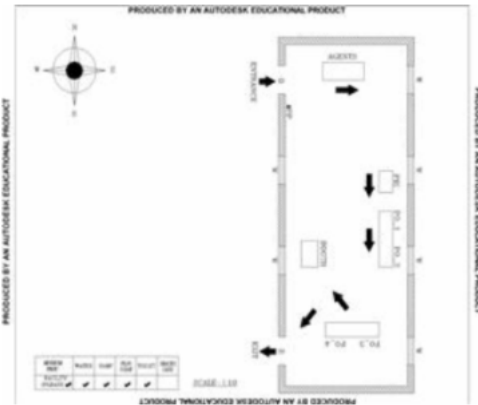

নির্বাচক নিবন্ধন আধিকারিকের স্বাক্ষর

Nazri Naksha

Google Map View

Polling Station Building Front View

Polling Station Front View

Cad View

Key MAP View

1 নাম : মানব মন্ডল পিতার নাম: রতন মন্ডল বাড়ির নং : এন0093 বয়স : 21 লিঙ্গ : পুরুষ	UYN2622389 ফটো উপলব্ধ	2 নাম : প্রতাপ মণ্ডল পিতার নাম: জটিল মণ্ডল বাড়ির নং : নং001 বয়স : 65 লিঙ্গ : পুরুষ	UYN2271039 ফটো উপলব্ধ	3 নাম : রাধারানী মণ্ডল স্বামীর নাম: প্রতাপ মণ্ডল বাড়ির নং : নং001 বয়স : 65 লিঙ্গ : মহিলা	UYN2245306 ফটো উপলব্ধ
4 নাম : পায়েল মন্ডল হালদার স্বামীর নাম: শঙ্কর হালদার বাড়ির নং : এন0001 বয়স : 24 লিঙ্গ : মহিলা	UYN2500221 ফটো উপলব্ধ	5 নাম : কৃষ্ণা মন্ডল স্বামীর নাম: মনোরঞ্জন মন্ডল বাড়ির নং : N0001 বয়স : 31 লিঙ্গ : মহিলা	UYN1559871 ফটো উপলব্ধ	6 নাম : চিন্তা মন্ডল স্বামীর নাম: বিকাশ মন্ডল বাড়ির নং : নং0001 বয়স : 37 লিঙ্গ : মহিলা	UYN2140960 ফটো উপলব্ধ
7 নাম : কৃষ্ণ মন্ডল পিতার নাম: রতন মন্ডল বাড়ির নং : n0093 বয়স : 27 লিঙ্গ : পুরুষ	UYN2026474 ফটো উপলব্ধ	8 নাম : টুপাই মন্ডল পিতার নাম: প্রতাপ মন্ডল বাড়ির নং : নং001 বয়স : 36 লিঙ্গ : পুরুষ	UYN1169820 ফটো উপলব্ধ	9 নাম : শিখা মণ্ডল স্বামীর নাম: রতন মণ্ডল বাড়ির নং : n0093 বয়স : 48 লিঙ্গ : মহিলা	JVR2887941 ফটো উপলব্ধ
10 নাম : সুরজ সরেন স্বামীর নাম: ভাস্কর বেসরা বাড়ির নং : n0001 বয়স : 80 লিঙ্গ : মহিলা	JVR1834464 ফটো উপলব্ধ	11 নাম : অর্চনা কর্মকার স্বামীর নাম: গয়া কর্মকার বাড়ির নং : n0018 বয়স : 48 লিঙ্গ : মহিলা	JVR1837418 ফটো উপলব্ধ	12 নাম : সান্ত্বনা কর্মকার পিতার নাম: গয়ানাথ কর্মকার বাড়ির নং : N0018 বয়স : 26 লিঙ্গ : মহিলা	UYN2091106 ফটো উপলব্ধ
13 নাম : কুস্তি কর্মকার স্বামীর নাম: ফেকন কর্মকার বাড়ির নং : n0076 বয়স : 66 লিঙ্গ : মহিলা	WB/07/046/246016 ফটো উপলব্ধ	14 নাম : কৃষ্ণ কুমার কর্মকার পিতার নাম: ফেকন কর্মকার বাড়ির নং : n0076 বয়স : 44 লিঙ্গ : পুরুষ	JVR2453009 ফটো উপলব্ধ	15 নাম : বিউটি কর্মকার স্বামীর নাম: কৃষ্ণ কুমার কর্মকার বাড়ির নং : N0076 বয়স : 27 লিঙ্গ : মহিলা	UYN2091122 ফটো উপলব্ধ
16 নাম : মুকুল কর্মকার পিতার নাম: মহেশ কর্মকার বাড়ির নং : 60 বয়স : 55 লিঙ্গ : পুরুষ	JVR0439810 ফটো উপলব্ধ	17 নাম : পূর্ণিমা কর্মকার স্বামীর নাম: মুকুল কর্মকার বাড়ির নং : 60 বয়স : 37 লিঙ্গ : মহিলা	UYN0916346 ফটো উপলব্ধ	18 নাম : গয়ানাথ কর্মকার পিতার নাম: মহেশ কর্মকার বাড়ির নং : n0018 বয়স : 66 লিঙ্গ : পুরুষ	UYN2674125 ফটো উপলব্ধ
19 নাম : মৃন্ময় কান্তি দাস পিতার নাম: মিলন কুমার দাস বাড়ির নং : n0274 বয়স : 53 লিঙ্গ : পুরুষ	JVR1915917 ফটো উপলব্ধ	20 নাম : সুনীল ঘোষ পিতার নাম: রজনিকান্ত ঘোষ বাড়ির নং : n0116 বয়স : 57 লিঙ্গ : পুরুষ	WB/07/046/246024 ফটো উপলব্ধ	21 নাম : পায়েল ঘোষ পিতার নাম: সুনীল ঘোষ বাড়ির নং : n0116 বয়স : 29 লিঙ্গ : মহিলা	UYN1928704 ফটো উপলব্ধ
22 নাম : কম্পনা ঘোষ স্বামীর নাম: সুনীল ঘোষ বাড়ির নং : n0116 বয়স : 52 লিঙ্গ : মহিলা	WB/07/046/246025 ফটো উপলব্ধ	23 নাম : গোপাল ঘোষ পিতার নাম: হরিপদ ঘোষ বাড়ির নং : এন0338 বয়স : 50 লিঙ্গ : পুরুষ	DMM2414092 ফটো উপলব্ধ	24 নাম : নমিতা চৌধুরী পিতার নাম: অলোকা চৌধুরী বাড়ির নং : এন0339 বয়স : 33 লিঙ্গ : মহিলা	UYN1498369 ফটো উপলব্ধ
25 নাম : দেবজানী মন্ডল পিতার নাম: কমল মন্ডল বাড়ির নং : এন0339 বয়স : 26 লিঙ্গ : মহিলা	UYN2154037 ফটো উপলব্ধ	26 নাম : মিনু মণ্ডল স্বামীর নাম: শ্রীমন্ত মণ্ডল বাড়ির নং : n0122 বয়স : 61 লিঙ্গ : মহিলা	WB/07/046/246306 ফটো উপলব্ধ	Q 27 নাম : পার্বতী দাশগুপ্ত পিতার নাম: হরিশ চন্দ্র দাশগুপ্ত বাড়ির নং : বয়স : 28 লিঙ্গ : মহিলা	UYN2010544 ফটো উপলব্ধ
28 নাম : শ্রীমন্ত মণ্ডল পিতার নাম: বিহারী মণ্ডল বাড়ির নং : n0122 বয়স : 71 লিঙ্গ : পুরুষ	WB/07/046/246305 ফটো উপলব্ধ	Q 29 নাম : সুখমা দাশগুপ্ত স্বামীর নাম: হরিশ চন্দ্র দাশগুপ্ত বাড়ির নং : বয়স : 66 লিঙ্গ : মহিলা	UYN1812536 ফটো উপলব্ধ	Q 30 নাম : লক্ষ্মী দাশগুপ্ত মায়ের নাম: সুখমা দাশগুপ্ত বাড়ির নং : এন0122 বয়স : 20 লিঙ্গ : মহিলা	UYN2683720 ফটো উপলব্ধ