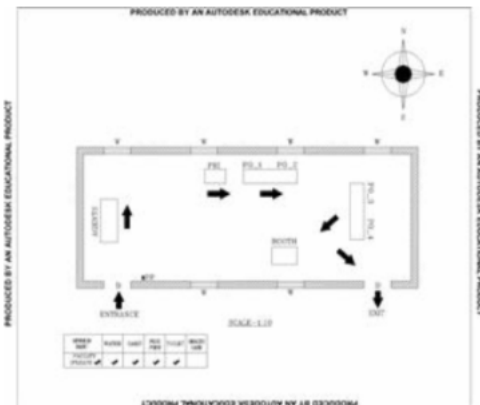

নির্বাচক নিবন্ধন আধিকারিকের স্বাক্ষর

Nazri Naksha

Google Map View

Polling Station Building Front View

Polling Station Front View

Cad View

Key MAP View

1 নাম : জেলেখা খাতুন স্বামীর নাম : মাসুদ আলি বাড়ির নং : এন0091 বয়স : 22 লিঙ্গ : মহিলা	YUN2588341 ফটো উপলব্ধ	2 নাম : মহঃ মোস্তাফিজুল পিতার নাম : জহাঙ্গীর আলী বাড়ির নং : n0040 বয়স : 65 লিঙ্গ : পুরুষ	JVR0453282 ফটো উপলব্ধ	3 নাম : জেলেখা বিবি স্বামীর নাম : আব্দুল হাকিম বাড়ির নং : n0052 বয়স : 38 লিঙ্গ : মহিলা	JVR3427895 ফটো উপলব্ধ
4 নাম : সাহানাজ পলাউন স্বামীর নাম : সাদিক আলী বাড়ির নং : 29 বয়স : 25 লিঙ্গ : মহিলা	YUN2359438 ফটো উপলব্ধ	5 নাম : সেনাউল হোক পিতার নাম : নুরুল ইসলাম বাড়ির নং : n0023 বয়স : 62 লিঙ্গ : পুরুষ	YUN2212371 ফটো উপলব্ধ	6 নাম : আইউব আলী পিতার নাম : মুহাম্মদ হোসেন বাড়ির নং : n0113 বয়স : 34 লিঙ্গ : পুরুষ	YUN1695378 ফটো উপলব্ধ
7 নাম : সারিক সেখ পিতার নাম : উজ্জ্বল সেখ বাড়ির নং : এন0135 বয়স : 30 লিঙ্গ : পুরুষ	YUN2169613 ফটো উপলব্ধ	8 নাম : একরামুল সেখ পিতার নাম : খালেদ সেখ বাড়ির নং : n0153 বয়স : 45 লিঙ্গ : পুরুষ	JVR1837558 ফটো উপলব্ধ	9 নাম : হাসেন সেখ পিতার নাম : সেরাজুল সেখ বাড়ির নং : n0113 বয়স : 37 লিঙ্গ : পুরুষ	YUN1554476 ফটো উপলব্ধ
10 নাম : অসমিরা খাতুন স্বামীর নাম : সুইদ আলি বাড়ির নং : এন0092 বয়স : 30 লিঙ্গ : মহিলা	YUN2559748 ফটো উপলব্ধ	11 নাম : রুকুমনি বিবি স্বামীর নাম : জেবুল হক বাড়ির নং : এন0115 বয়স : 31 লিঙ্গ : মহিলা	YUN1554575 ফটো উপলব্ধ	12 নাম : অক্তাবুল হক পিতার নাম : সেনাউল হক বাড়ির নং : 23 বয়স : 24 লিঙ্গ : পুরুষ	YUN2359214 ফটো উপলব্ধ
13 নাম : তাহেরা বিবি স্বামীর নাম : আব্বাস আলী বাড়ির নং : n0051 বয়স : 56 লিঙ্গ : মহিলা	JVR3481959 ফটো উপলব্ধ	14 নাম : আনিদা বিবি স্বামীর নাম : এমদাদুল হক বাড়ির নং : n0064 বয়স : 42 লিঙ্গ : মহিলা	JVR1837459 ফটো উপলব্ধ	15 নাম : লাকি সুলতান বিবি স্বামীর নাম : রাশিদুল সেখ বাড়ির নং : n0078 বয়স : 29 লিঙ্গ : মহিলা	YUN1813278 ফটো উপলব্ধ
16 নাম : আবদুল রফিক পিতার নাম : ওআজ্জদ আলি মুনিশ বাড়ির নং : n0026 বয়স : 59 লিঙ্গ : পুরুষ	JVR0450692 ফটো উপলব্ধ	17 নাম : আব্দুল হাদি পিতার নাম : আব্দুল করিম বাড়ির নং : মসলিমপুর বয়স : 30 লিঙ্গ : পুরুষ	YUN2011443 ফটো উপলব্ধ	18 নাম : জাকেরা বিবি স্বামীর নাম : মুরসেদ আলি বাড়ির নং : n0108 বয়স : 65 লিঙ্গ : মহিলা	YUN2413680 ফটো উপলব্ধ
19 নাম : মুরসেদ আলি পিতার নাম : সোমসুদ্দিন দেওয়ান বাড়ির নং : n0095 বয়স : 51 লিঙ্গ : পুরুষ	YUN2314516 ফটো উপলব্ধ	20 নাম : জাহিরুল বিবি স্বামীর নাম : মোজিবুর রহমান বাড়ির নং : n0110 বয়স : 56 লিঙ্গ : মহিলা	YUN2318152 ফটো উপলব্ধ	21 নাম : হুসেন সেখ পিতার নাম : সেরাজুল সেখ বাড়ির নং : n0113 বয়স : 33 লিঙ্গ : পুরুষ	YUN1554468 ফটো উপলব্ধ
22 নাম : আহিয়া নবি পিতার নাম : মই আলীউদ্দিন বাড়ির নং : নং-021 বয়স : 23 লিঙ্গ : পুরুষ	YUN2473098 ফটো উপলব্ধ	23 নাম : মানিরুল সেখ পিতার নাম : একদিল সেখ বাড়ির নং : নং142 বয়স : 56 লিঙ্গ : পুরুষ	YUN2269942 ফটো উপলব্ধ	24 নাম : রুলেখা বিবি স্বামীর নাম : সেলিম সেখ বাড়ির নং : n0147 বয়স : 41 লিঙ্গ : মহিলা	YUN0930636 ফটো উপলব্ধ
25 নাম : রুমা খাতুন পিতার নাম : সৈয়দুল ইসলাম বাড়ির নং : এন0068 বয়স : 22 লিঙ্গ : মহিলা	YUN2607869 ফটো উপলব্ধ	26 নাম : বইনুর খাতুন স্বামীর নাম : আব্দুল কালাম বাড়ির নং : এন0119 বয়স : 24 লিঙ্গ : মহিলা	YUN2610541 ফটো উপলব্ধ	27 নাম : জেনারুল সেখ পিতার নাম : ইকরামুল সেখ বাড়ির নং : এন0048 বয়স : 24 লিঙ্গ : পুরুষ	YUN2542322 ফটো উপলব্ধ
28 নাম : মহঃ কামালউদ্দিন পিতার নাম : জহাঙ্গীর আলি বাড়ির নং : n0023 বয়স : 55 লিঙ্গ : পুরুষ	YUN2266559 ফটো উপলব্ধ	29 নাম : সাহেবা খাতুন স্বামীর নাম : রাজেস আলি বাড়ির নং : নং-034 বয়স : 23 লিঙ্গ : মহিলা	YUN2470318 ফটো উপলব্ধ	30 নাম : আজিম সেখ পিতার নাম : একরামুল সেখ বাড়ির নং : কাঞ্চনপুর বয়স : 22 লিঙ্গ : পুরুষ	YUN2594455 ফটো উপলব্ধ