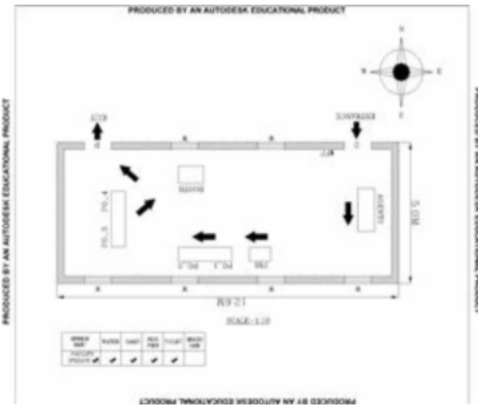

নির্বাচক নিবন্ধন আধিকারিকের স্বাক্ষর

Nazri Naksha

Google Map View

Polling Station Building Front View

Polling Station Front View

Cad View

Key MAP View

1 নাম : জনিয়ারা বিবি স্বামীর নাম : আলেক সেখ বাড়ির নং : n0047 বয়স : 42 লিঙ্গ : মহিলা	JVR2456739 ফটো উপলব্ধ	2 নাম : মহঃ মেরাজুল হক পিতার নাম : বেজাল সেখ বাড়ির নং : n0152 বয়স : 36 লিঙ্গ : পুরুষ	UYN1180041 ফটো উপলব্ধ	3 নাম : নূর ইসলাম পিতার নাম : সইফ সেখ বাড়ির নং : n0132 বয়স : 39 লিঙ্গ : পুরুষ	JVR2893626 ফটো উপলব্ধ
4 নাম : আব্দুল জাব্বার পিতার নাম : আব্দুল মাজিদ বাড়ির নং : n0074 বয়স : 63 লিঙ্গ : পুরুষ	JVR0456020 ফটো উপলব্ধ	5 নাম : জইবন স্বামীর নাম : মুন বাড়ির নং : n0103 বয়স : 55 লিঙ্গ : মহিলা	UYN2242063 ফটো উপলব্ধ	6 নাম : আঞ্জুমা বিবি স্বামীর নাম : মানিরুল হক বাড়ির নং : n0152 বয়স : 33 লিঙ্গ : মহিলা	UYN0934141 ফটো উপলব্ধ
7 নাম : ফিরোজ ইসলাম পিতার নাম : আজিজুল ইসলাম বাড়ির নং : n0051 বয়স : 38 লিঙ্গ : পুরুষ	UYN0932046 ফটো উপলব্ধ	8 নাম : সমসুন নেহার বিবি স্বামীর নাম : টিনকু সেখ বাড়ির নং : n0009 বয়স : 35 লিঙ্গ : মহিলা	UYN1312313 ফটো উপলব্ধ	9 নাম : এত্রাফুল মাহালত পিতার নাম : খালেক মাহালত বাড়ির নং : n0028 বয়স : 43 লিঙ্গ : পুরুষ	JVR2892420 ফটো উপলব্ধ
10 নাম : সুখিয়া বিবি স্বামীর নাম : হাফিজুদ্দিন সেখ বাড়ির নং : n0036 বয়স : 66 লিঙ্গ : মহিলা	UYN2266625 ফটো উপলব্ধ	11 নাম : সেমিা বিবি স্বামীর নাম : নূর ইসলাম বাড়ির নং : n0132 বয়স : 36 লিঙ্গ : মহিলা	UYN1401652 ফটো উপলব্ধ	12 নাম : সামেনা বানু স্বামীর নাম : মাজিরুল ইসলাম বাড়ির নং : n0040 বয়স : 51 লিঙ্গ : মহিলা	JVR1689785 ফটো উপলব্ধ
13 নাম : মোহম্মদ নূর আলম পিতার নাম : নূর ইসলাম বাড়ির নং : 165 বয়স : 24 লিঙ্গ : পুরুষ	UYN2338846 ফটো উপলব্ধ	14 নাম : মুনেশা খাতুন পিতার নাম : সেরাজুল মাহালত বাড়ির নং : এন0022 বয়স : 23 লিঙ্গ : মহিলা	UYN2498731 ফটো উপলব্ধ	15 নাম : মাসুদা বিবি স্বামীর নাম : আহম্মেদ সেখ বাড়ির নং : n0068 বয়স : 44 লিঙ্গ : মহিলা	JVR2892321 ফটো উপলব্ধ
16 নাম : সাবানা খাতুন পিতার নাম : নূর মাহম্মদ সেখ বাড়ির নং : এন0056 বয়স : 22 লিঙ্গ : মহিলা	UYN2552982 ফটো উপলব্ধ	17 নাম : আসিফা বিবি স্বামীর নাম : রাহুল সেখ বাড়ির নং : এন0279 বয়স : 27 লিঙ্গ : মহিলা	UYN2613156 ফটো উপলব্ধ	18 নাম : কাবরু সেখ পিতার নাম : কাবরু সেখ বাড়ির নং : n0098 বয়স : 64 লিঙ্গ : পুরুষ	JVR0456590 ফটো উপলব্ধ
19 নাম : জসিম সেখ পিতার নাম : মজিবর সেখ বাড়ির নং : n0113 বয়স : 27 লিঙ্গ : পুরুষ	UYN2011716 ফটো উপলব্ধ	20 নাম : আনারুল সেখ পিতার নাম : কাবুল বাড়ির নং : n0083 বয়স : 50 লিঙ্গ : পুরুষ	UYN2308633 ফটো উপলব্ধ	21 নাম : রুকমনি চৌধুরী স্বামীর নাম : মেঘনাথ চৌধুরী বাড়ির নং : এন0153 বয়স : 24 লিঙ্গ : মহিলা	UYN2475556 ফটো উপলব্ধ
22 নাম : মোঃ হাবিবুল হক পিতার নাম : সুলতান সেখ বাড়ির নং : n0073 বয়স : 44 লিঙ্গ : পুরুষ	JVR1690593 ফটো উপলব্ধ	23 নাম : মারিওম বিবি স্বামীর নাম : রেজবুল মাহালত বাড়ির নং : n0028 বয়স : 30 লিঙ্গ : মহিলা	UYN1696285 ফটো উপলব্ধ	24 নাম : লাবলী খাতুন পিতার নাম : বেজাল সেখ বাড়ির নং : n0068 বয়স : 28 লিঙ্গ : মহিলা	UYN2011831 ফটো উপলব্ধ
25 নাম : গোলাম মোস্তফা পিতার নাম : মহঃ গোলাম মোস্তফা বাড়ির নং : n0014 বয়স : 33 লিঙ্গ : পুরুষ	UYN1401538 ফটো উপলব্ধ	26 নাম : হালিমা বিবি স্বামীর নাম : জসিম সেখ বাড়ির নং : n0060 বয়স : 40 লিঙ্গ : মহিলা	JVR2892503 ফটো উপলব্ধ	27 নাম : আলেখা বিবি স্বামীর নাম : সাদিক সেখ বাড়ির নং : n0060 বয়স : 36 লিঙ্গ : মহিলা	UYN1695691 ফটো উপলব্ধ
28 নাম : সামিমা আকতারি স্বামীর নাম : সরিফ সেখ বাড়ির নং : N0165 বয়স : 27 লিঙ্গ : মহিলা	UYN2097756 ফটো উপলব্ধ	29 নাম : সামাউল সেখ পিতার নাম : মুন সেখ বাড়ির নং : n0103 বয়স : 26 লিঙ্গ : পুরুষ	UYN2358232 ফটো উপলব্ধ	30 নাম : নূর ইসলাম পিতার নাম : ফারসেদ সেখ বাড়ির নং : n0165 বয়স : 43 লিঙ্গ : পুরুষ	JVR2892610 ফটো উপলব্ধ