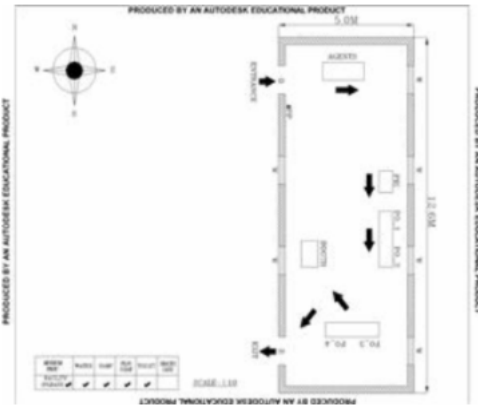

নির্বাচক নিবন্ধন আধিকারিকের স্বাক্ষর

Nazri Naksha

Google Map View

Polling Station Building Front View

Polling Station Front View

Cad View

Key MAP View

| | | | | | |
|--|--------------------------|--|--------------------------|---|--------------------------------|
| 1 নাম : শাহীন পারভীন স্বামীর নাম: রাজা মহঃ ওয়াসিম বাড়ির নং : n0032 বয়স : 38 লিঙ্গ : মহিলা | UYN1064781 ফটো উপলব্ধ | 2 নাম : পোলেনুর বিবি স্বামীর নাম: নুরুল সেখ বাড়ির নং : n0007 বয়স : 54 লিঙ্গ : মহিলা | UYN2380574 ফটো উপলব্ধ | 3 নাম : মর্জিনা বেওয়া স্বামীর নাম: আসিরুদ্দিন বাড়ির নং : n0038 বয়স : 66 লিঙ্গ : মহিলা | UYN2307767 ফটো উপলব্ধ |
| 4 নাম : জামাতুন নেশা স্বামীর নাম: সুলতান সেখ বাড়ির নং : এন0044 বয়স : 24 লিঙ্গ : মহিলা | UYN2477966 ফটো উপলব্ধ | 5 নাম : আব্দুস সালাম পিতার নাম: ইদ্রিস আলি বাড়ির নং : n0027 বয়স : 67 লিঙ্গ : পুরুষ | JVR1837335 ফটো উপলব্ধ | 6 নাম : আবুল কাসেম পিতার নাম: নূরুল সেখ বাড়ির নং : n0032 বয়স : 30 লিঙ্গ : পুরুষ | UYN1716364 ফটো উপলব্ধ |
| 7 নাম : অনীসা খাতুন স্বামীর নাম: আবদুর নূর সেখ বাড়ির নং : 142 বয়স : 24 লিঙ্গ : মহিলা | UYN2355758 ফটো উপলব্ধ | 8 নাম : মোহঃ আসিফ ইকবাল পিতার নাম: ইলিয়াস আহমেদ বাড়ির নং : n0010 বয়স : 43 লিঙ্গ : পুরুষ | JVR2893865 ফটো উপলব্ধ | 9 নাম : অহেদুর রহমান পিতার নাম: রুই সেখ বাড়ির নং : n0037 বয়স : 38 লিঙ্গ : পুরুষ | UYN0937359 ফটো উপলব্ধ |
| 10 নাম : মহঃ একরাম হোসেন পিতার নাম: ইলিয়াস আহমেদ বাড়ির নং : n0010 বয়স : 57 লিঙ্গ : পুরুষ | UYN2277630 ফটো উপলব্ধ | 11 নাম : ইউসুফ আলি মায়ের নাম: খোশ মহম্মদ বাড়ির নং : n0038 বয়স : 46 লিঙ্গ : পুরুষ | JVR2894061 ফটো উপলব্ধ | 12 নাম : মোসাম্মত হাবিবা বিশ্বাস স্বামীর নাম: মহঃ নূরুল হাসান বাড়ির নং : n0038 বয়স : 30 লিঙ্গ : মহিলা | UYN1931229 ফটো উপলব্ধ |
| 13 নাম : সাদাম হোসেন পিতার নাম: রুই সেখ বাড়ির নং : n0037 বয়স : 32 লিঙ্গ : পুরুষ | UYN1401926 ফটো উপলব্ধ | 14 নাম : ফারিদা নেশা পিতার নাম: খোশ মহম্মদ বাড়ির নং : n0038 বয়স : 66 লিঙ্গ : মহিলা | UYN2282580 ফটো উপলব্ধ | 15 নাম : নসেবা বিবি স্বামীর নাম: আলিউদ্দিন সেখ বাড়ির নং : n0028 বয়স : 61 লিঙ্গ : মহিলা | UYN2399293 ফটো উপলব্ধ |
| 16 নাম : রায়েদা বিবি স্বামীর নাম: ইয়াসিন সেখ বাড়ির নং : n0027 বয়স : 56 লিঙ্গ : মহিলা | UYN2399285 ফটো উপলব্ধ | 17 নাম : মুক্তা খাতুন স্বামীর নাম: মহঃ ইয়াকুব আলি বাড়ির নং : n0014 বয়স : 47 লিঙ্গ : মহিলা | JVR2894137 ফটো উপলব্ধ | 18 নাম : নূরুল সেখ পিতার নাম: মোসা হক বাড়ির নং : n0007 বয়স : 57 লিঙ্গ : পুরুষ | WB/07/046/258531 ফটো উপলব্ধ |
| 19 নাম : মহঃ কাওশার আলি পিতার নাম: মোঃ নজরুল ইসলাম বাড়ির নং : N004 বয়স : 51 লিঙ্গ : পুরুষ | JVR2894103 ফটো উপলব্ধ | 20 নাম : দেলওয়ার হোসেন পিতার নাম: নূরুল সেখ বাড়ির নং : n0007 বয়স : 29 লিঙ্গ : পুরুষ | UYN1813575 ফটো উপলব্ধ | 21 নাম : সাইদুল সেখ পিতার নাম: হারুন আল রসিদ বাড়ির নং : n0044 বয়স : 65 লিঙ্গ : পুরুষ | JVR1834647 ফটো উপলব্ধ |
| 22 নাম : সাহেরা বিবি স্বামীর নাম: অজেত আলি বাড়ির নং : n0004 বয়স : 53 লিঙ্গ : মহিলা | UYN1555754 ফটো উপলব্ধ | 23 নাম : সালমা খাতুন স্বামীর নাম: মোহঃ মতিউর রহমান বাড়ির নং : n0004 বয়স : 32 লিঙ্গ : মহিলা | UYN1555606 ফটো উপলব্ধ | 24 নাম : কাদির সেখ পিতার নাম: কদম সেখ বাড়ির নং : n0043 বয়স : 35 লিঙ্গ : পুরুষ | UYN1555739 ফটো উপলব্ধ |
| 25 নাম : অজেত আলী পিতার নাম: লাল মহম্মদ বাড়ির নং : n0004 বয়স : 53 লিঙ্গ : পুরুষ | UYN1555788 ফটো উপলব্ধ | 26 নাম : সাইবুল সেখ পিতার নাম: ভাদু সেখ বাড়ির নং : n0037 বয়স : 41 লিঙ্গ : পুরুষ | JVR2894194 ফটো উপলব্ধ | 27 নাম : মহঃ ইয়াকুব আলি পিতার নাম: মোঃ আসিরুদ্দিন বাড়ির নং : n0014 বয়স : 48 লিঙ্গ : পুরুষ | JVR1836931 ফটো উপলব্ধ |
| 28 নাম : আইরীন কামাল স্বামীর নাম: মহঃএকরাম হোসেন বাড়ির নং : n0010 বয়স : 45 লিঙ্গ : মহিলা | JVR1823434 ফটো উপলব্ধ | 29 নাম : মাণিকুল সেখ পিতার নাম: সালিম সেখ বাড়ির নং : 142 বয়স : 24 লিঙ্গ : পুরুষ | UYN2322956 ফটো উপলব্ধ | 30 নাম : রীনা বিবি স্বামীর নাম: সাইবুল সেখ বাড়ির নং : n0037 বয়স : 38 লিঙ্গ : মহিলা | UYN2026557 ফটো উপলব্ধ |