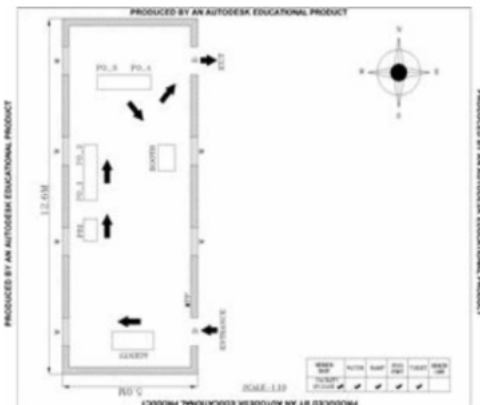

নির্বাচক নিবন্ধন আধিকারিকের স্বাক্ষর

Nazri Naksha

Google Map View

Polling Station Building Front View

Polling Station Front View

Cad View

Key MAP View

1 নাম : আসনারা খাতুন স্বামীর নাম : আশোর সৈখ বাড়ির নং : এন0088 বয়স : 32 লিঙ্গ : মহিলা	YUN2646891 ফটো উপলব্ধ	2 নাম : মোহাসেনা বিবি স্বামীর নাম : এমউল সেখ বাড়ির নং : n0107 বয়স : 38 লিঙ্গ : মহিলা	YUN1030626 ফটো উপলব্ধ	3 নাম : আসরাফ আলি পিতার নাম : আবুল হোসেন বাড়ির নং : n0040 বয়স : 67 লিঙ্গ : পুরুষ	YUN2228229 ফটো উপলব্ধ
4 নাম : এখতারুল সেখ পিতার নাম : মুনচেহের সেখ বাড়ির নং : n0040 বয়স : 39 লিঙ্গ : পুরুষ	YUN1931864 ফটো উপলব্ধ	5 নাম : ফুলবানু বিবি স্বামীর নাম : নূর ইসলাম বাড়ির নং : n0136 বয়স : 60 লিঙ্গ : মহিলা	YUN2294783 ফটো উপলব্ধ	6 নাম : নাসরিন খাতুন পিতার নাম : সেখ নেজামুদ্দিন বাড়ির নং : n0080 বয়স : 33 লিঙ্গ : মহিলা	YUN1556836 ফটো উপলব্ধ
7 নাম : রহমতুল্লা পিতার নাম : রফিক আলি বাড়ির নং : 130 বয়স : 28 লিঙ্গ : পুরুষ	YUN2350981 ফটো উপলব্ধ	8 নাম : সেলি খাতুন স্বামীর নাম : সাদাম হোসেন বাড়ির নং : n0043 বয়স : 34 লিঙ্গ : মহিলা	YUN1814144 ফটো উপলব্ধ	9 নাম : আলমগীর আলম পিতার নাম : জাহাঙ্গীর আলম বাড়ির নং : n0156 বয়স : 29 লিঙ্গ : পুরুষ	YUN1814086 ফটো উপলব্ধ
10 নাম : নাসিমা বিবি স্বামীর নাম : মহিঃ আবুল সেখ বাড়ির নং : n0068 বয়স : 33 লিঙ্গ : মহিলা	YUN1697390 ফটো উপলব্ধ	11 নাম : হাসিমুদ্দিন সেখ পিতার নাম : বাতাসু সেখ বাড়ির নং : n0141 বয়স : 51 লিঙ্গ : পুরুষ	JVR1926344 ফটো উপলব্ধ	12 নাম : হসনুর বিবি স্বামীর নাম : বাতাসু সেখ বাড়ির নং : n0141 বয়স : 69 লিঙ্গ : মহিলা	YUN2228930 ফটো উপলব্ধ
13 নাম : ফ.জ.র আলি পিতার নাম : মোঃ মরকক আলি বাড়ির নং : n0030 বয়স : 65 লিঙ্গ : পুরুষ	JVR1387281 ফটো উপলব্ধ	14 নাম : একরামুল পিতার নাম : মোমীন মালেক বাড়ির নং : n0222 বয়স : 48 লিঙ্গ : পুরুষ	YUN1931880 ফটো উপলব্ধ	15 নাম : নাজির হুসেন পিতার নাম : আবুল হুসেন বাড়ির নং : n0041 বয়স : 56 লিঙ্গ : পুরুষ	YUN2228435 ফটো উপলব্ধ
16 নাম : নূর ইসলাম পিতার নাম : ফাহিমুদ্দিন মন্ডল বাড়ির নং : n0136 বয়স : 75 লিঙ্গ : পুরুষ	YUN2294775 ফটো উপলব্ধ	17 নাম : সমীউল সেখ পিতার নাম : মুহঃ জুদদীন সেখ বাড়ির নং : n0108 বয়স : 48 লিঙ্গ : পুরুষ	JVR2459998 ফটো উপলব্ধ	18 নাম : রুবিনুর খাতুন পিতার নাম : মাজিবুর রহমান বাড়ির নং : 574 বয়স : 25 লিঙ্গ : মহিলা	YUN2354124 ফটো উপলব্ধ
19 নাম : রুমিমা বিবি স্বামীর নাম : মোঃ জাহাঃ আলি বাড়ির নং : n0085 বয়স : 46 লিঙ্গ : মহিলা	JVR2895456 ফটো উপলব্ধ	20 নাম : আজিম সেখ পিতার নাম : মুহঃ সালিম সেখ বাড়ির নং : nং064 বয়স : 30 লিঙ্গ : পুরুষ	YUN2352714 ফটো উপলব্ধ	21 নাম : রামজান আলি পিতার নাম : আবুল সেখ বাড়ির নং : 0194 বয়স : 27 লিঙ্গ : পুরুষ	YUN2012433 ফটো উপলব্ধ
22 নাম : ফিরোজা বিবি স্বামীর নাম : ইজরত বাড়ির নং : n0083 বয়স : 65 লিঙ্গ : মহিলা	YUN2316495 ফটো উপলব্ধ	23 নাম : কাসেমা বিবি স্বামীর নাম : আখতারুল শেখ বাড়ির নং : n0040 বয়স : 35 লিঙ্গ : মহিলা	YUN1931872 ফটো উপলব্ধ	24 নাম : সায়েকা বিবি স্বামীর নাম : শুকরের সেখ বাড়ির নং : এন0176 বয়স : 34 লিঙ্গ : মহিলা	ZMU1016518 ফটো উপলব্ধ
25 নাম : মোহাঃ শাহজাহান আলী পিতার নাম : মুঃ মোহাঃ তোফাজ্জেল হক বাড়ির নং : n0168 বয়স : 58 লিঙ্গ : পুরুষ	YUN2235588 ফটো উপলব্ধ	26 নাম : আহিয়া বিবি স্বামীর নাম : মাসিমুর রহমান বাড়ির নং : nং0088 বয়স : 30 লিঙ্গ : মহিলা	YUN2171114 ফটো উপলব্ধ	27 নাম : হাবিবা খাতুন স্বামীর নাম : মহাঃ মসলিম সেখ বাড়ির নং : 41 বয়স : 24 লিঙ্গ : মহিলা	YUN2352268 ফটো উপলব্ধ
28 নাম : সুমি বিবি স্বামীর নাম : জাহাঙ্গীর সেখ বাড়ির নং : n0071 বয়স : 31 লিঙ্গ : মহিলা	YUN1556760 ফটো উপলব্ধ	29 নাম : মতিউর সেখ পিতার নাম : মাজিবুর সেখ বাড়ির নং : n0178 বয়স : 31 লিঙ্গ : পুরুষ	YUN1556810 ফটো উপলব্ধ	30 নাম : মোসা সারিনা হুসাসমিন স্বামীর নাম : মোঃ ইমরান আলি বাড়ির নং : n0142 বয়স : 45 লিঙ্গ : মহিলা	YUN2228831 ফটো উপলব্ধ