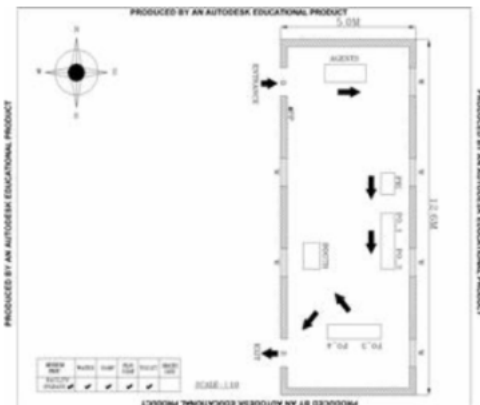

নির্বাচক নিবন্ধন আধিকারিকের স্বাক্ষর

Nazri Naksha

Google Map View

Polling Station Building Front View

Polling Station Front View

Cad View

Key MAP View

1 নাম : সেখ সাহাজুদ পিতার নাম : বাবু সেখ বাড়ির নং : নং0065 বয়স : 26 লিঙ্গ : পুরুষ	UYN2166049 ফটো উপলব্ধ	2 নাম : নাসিরুদ্দিন সেখ পিতার নাম : সালিমুদ্দিন বাড়ির নং : n0042 বয়স : 50 লিঙ্গ : পুরুষ	UYN2709228 ফটো উপলব্ধ	3 নাম : সাইজুল খাঁন পিতার নাম : আব্দুল হা বাড়ির নং : N0172 বয়স : 39 লিঙ্গ : পুরুষ	UYN0991174 ফটো উপলব্ধ
4 নাম : আনসারুল সেখ পিতার নাম : বাবু সেখ বাড়ির নং : এন0045 বয়স : 33 লিঙ্গ : পুরুষ	UYN1463165 ফটো উপলব্ধ	5 নাম : ফকির সেখ পিতার নাম : আব্দুল সেখ বাড়ির নং : এন0324 বয়স : 20 লিঙ্গ : পুরুষ	UYN2703304 ফটো উপলব্ধ	6 নাম : আলি হোসেন মায়ের নাম : ফাতেমা বিবি বাড়ির নং : n0320 বয়স : 33 লিঙ্গ : পুরুষ	UYN1591254 ফটো উপলব্ধ
7 নাম : বেবি বিবি স্বামীর নাম : আলী হোসেন মোমিন বাড়ির নং : n0320 বয়স : 33 লিঙ্গ : মহিলা	UYN1835834 ফটো উপলব্ধ	8 নাম : সাহিনা বিবি স্বামীর নাম : আজমুল সেখ বাড়ির নং : n0356 বয়স : 32 লিঙ্গ : মহিলা	UYN1463157 ফটো উপলব্ধ	9 নাম : সামিনা বিবি স্বামীর নাম : আব্দুল মোমিন বাড়ির নং : n0334 বয়স : 60 লিঙ্গ : মহিলা	UYN2707669 ফটো উপলব্ধ
10 নাম : নয়ন তারা বিবি স্বামীর নাম : মোজাফফার মোমিন বাড়ির নং : n0332 বয়স : 34 লিঙ্গ : মহিলা	UYN1463223 ফটো উপলব্ধ	11 নাম : আরমানি বিবি স্বামীর নাম : সুলতান সেখ বাড়ির নং : n0335 বয়স : 43 লিঙ্গ : মহিলা	JVR2815082 ফটো উপলব্ধ	12 নাম : মাসুদা খাতুন পিতার নাম : তাসরিপ মোমিন বাড়ির নং : 2 বয়স : 24 লিঙ্গ : মহিলা	UYN2306348 ফটো উপলব্ধ
13 নাম : সামিউল মোমিন পিতার নাম : এজাজুল মোমিন বাড়ির নং : n0317 বয়স : 33 লিঙ্গ : পুরুষ	UYN1463041 ফটো উপলব্ধ	14 নাম : ফতেমা স্বামীর নাম : এজাজুল বাড়ির নং : n0320 বয়স : 50 লিঙ্গ : মহিলা	UYN1463082 ফটো উপলব্ধ	15 নাম : আজুল সেখ পিতার নাম : সালিমুদ্দিন সেখ বাড়ির নং : n0042 বয়স : 37 লিঙ্গ : পুরুষ	UYN1463108 ফটো উপলব্ধ
16 নাম : রিজু বিবি স্বামীর নাম : নাসিরুদ্দিন সেখ বাড়ির নং : n0042 বয়স : 45 লিঙ্গ : মহিলা	JVR2366862 ফটো উপলব্ধ	17 নাম : কিসমাত মোমিন পিতার নাম : তাসরিপ মোমিন বাড়ির নং : নং0065 বয়স : 25 লিঙ্গ : পুরুষ	UYN2166080 ফটো উপলব্ধ	18 নাম : শুকতারা বিবি স্বামীর নাম : রাজু মোমিন বাড়ির নং : n0318 বয়স : 33 লিঙ্গ : মহিলা	UYN1591155 ফটো উপলব্ধ
19 নাম : গোলাপসা বিবি স্বামীর নাম : সামিউল মোমিন বাড়ির নং : n0317 বয়স : 34 লিঙ্গ : মহিলা	UYN1591106 ফটো উপলব্ধ	20 নাম : আকতারী বিবি স্বামীর নাম : তাসরিপ মোমিন বাড়ির নং : n0319 বয়স : 32 লিঙ্গ : মহিলা	UYN1835842 ফটো উপলব্ধ	21 নাম : তাসবির মোমিন মায়ের নাম : ফাতেমা বাড়ির নং : n0319 বয়স : 38 লিঙ্গ : পুরুষ	UYN1463066 ফটো উপলব্ধ
22 নাম : সুরাতন বিবি স্বামীর নাম : ইজাজুল সেখ বাড়ির নং : n0059 বয়স : 66 লিঙ্গ : মহিলা	WB/07/046/123152 ফটো উপলব্ধ	23 নাম : মানসুর সেখ পিতার নাম : সৈয়দ সুলতান বাড়ির নং : n0330 বয়স : 36 লিঙ্গ : পুরুষ	UYN1463199 ফটো উপলব্ধ	24 নাম : রাজু মোমিন মায়ের নাম : ফতেমা বাড়ির নং : n0318 বয়স : 35 লিঙ্গ : পুরুষ	UYN1463058 ফটো উপলব্ধ
25 নাম : নূর আলম সেখ পিতার নাম : ইজাজুল সেখ বাড়ির নং : n0318 বয়স : 53 লিঙ্গ : পুরুষ	UYN1463033 ফটো উপলব্ধ	26 নাম : সাহেব মোমিন মায়ের নাম : সুরাতন বাড়ির নং : n0059 বয়স : 36 লিঙ্গ : পুরুষ	UYN1463132 ফটো উপলব্ধ	27 নাম : সাকিনা বিবি স্বামীর নাম : আব্দুল সেখ বাড়ির নং : এন0042 বয়স : 34 লিঙ্গ : মহিলা	UYN1463074 ফটো উপলব্ধ
28 নাম : ছবি স্বামীর নাম : আজুল সেখ বাড়ির নং : n0042 বয়স : 41 লিঙ্গ : মহিলা	JVR2811370 ফটো উপলব্ধ	29 নাম : রুকসেনা বিবি স্বামীর নাম : জাহির মোমিন বাড়ির নং : n0328 বয়স : 32 লিঙ্গ : মহিলা	UYN1591171 ফটো উপলব্ধ	30 নাম : সিউটি কর্মকার স্বামীর নাম : অর্জন কর্মকার বাড়ির নং : n0018 বয়স : 30 লিঙ্গ : মহিলা	UYN1591163 ফটো উপলব্ধ