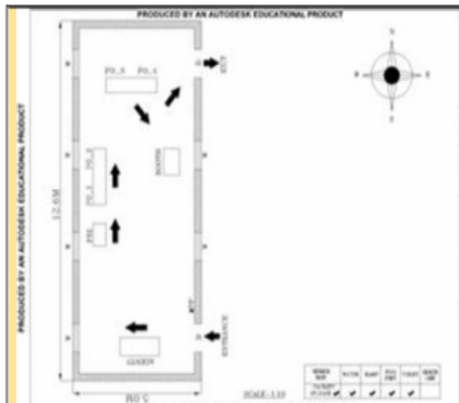

নির্বাচক নিবন্ধন আধিকারিকের স্বাক্ষর

Nazri Naksha

Google Map View

Polling Station Building Front View

Polling Station Front View

Cad View

Key MAP View

1 নাম : খালেদা খাতুন স্বামীর নাম : সারিকুল সেখ বাড়ির নং : N0062 বয়স : 30 লিঙ্গ : মহিলা	YUN2041457 ফটো উপলব্ধ	2 নাম : কারিবল ইসলাম স্বামীর নাম : মইনুদ্দিন বাড়ির নং : n0148 বয়স : 44 লিঙ্গ : পুরুষ	JVR2897965 ফটো উপলব্ধ	3 নাম : রুলেখা বিবি স্বামীর নাম : কামাল ইসলাম বাড়ির নং : n0040 বয়স : 46 লিঙ্গ : মহিলা	JVR2897585 ফটো উপলব্ধ
4 নাম : দিলওয়ার হোসেন পিতার নাম : মোহাম্মদ এমাজুদ্দিন বাড়ির নং : n0051 বয়স : 39 লিঙ্গ : পুরুষ	JVR2899003 ফটো উপলব্ধ	5 নাম : সাহানারা খাতুন বিবি স্বামীর নাম : মজিবুর ইসলাম বাড়ির নং : n0065 বয়স : 31 লিঙ্গ : মহিলা	YUN1557743 ফটো উপলব্ধ	6 নাম : মাজেরা স্বামীর নাম : কয়েশ বাড়ির নং : n0065 বয়স : 51 লিঙ্গ : মহিলা	WB/07/046/264004 ফটো উপলব্ধ
7 নাম : নাবিউর রহমান পিতার নাম : আলীউদ্দিন সেখ বাড়ির নং : n0108 বয়স : 38 লিঙ্গ : পুরুষ	YUN0945113 ফটো উপলব্ধ	8 নাম : মোহঃ আনুয়ারুল হক পিতার নাম : মহা একরামুল হক বাড়ির নং : n0054 বয়স : 35 লিঙ্গ : পুরুষ	YUN1181163 ফটো উপলব্ধ	9 নাম : মহ শাহনাওয়ার হোসেন পিতার নাম : মহ ইসরাইল হোসেন বাড়ির নং : n0053 বয়স : 45 লিঙ্গ : পুরুষ	JVR1925403 ফটো উপলব্ধ
10 নাম : রাফিকা খাতুন পিতার নাম : মইনুদ্দিন বাড়ির নং : নং148 বয়স : 26 লিঙ্গ : মহিলা	YUN2146322 ফটো উপলব্ধ	11 নাম : অসিম আব্দুল পিতার নাম : মোহাম্মদ এমাজুদ্দিন বাড়ির নং : n0051 বয়স : 34 লিঙ্গ : পুরুষ	YUN1402791 ফটো উপলব্ধ	12 নাম : আমিনুদ্দিন পিতার নাম : মোমতাজউদ্দিন বাড়ির নং : n0052 বয়স : 69 লিঙ্গ : পুরুষ	YUN2277507 ফটো উপলব্ধ
13 নাম : মুসলেউদ্দিন পিতার নাম : মোমতাজুদ্দিন বাড়ির নং : n0050 বয়স : 56 লিঙ্গ : পুরুষ	YUN2207926 ফটো উপলব্ধ	14 নাম : কামাল ইসলাম পিতার নাম : জাহিরুল বাড়ির নং : n0040 বয়স : 50 লিঙ্গ : পুরুষ	YUN2646164 ফটো উপলব্ধ	15 নাম : ফাতেমা খাতুন পিতার নাম : ইদ্রীস সেখ বাড়ির নং : এন0268 বয়স : 27 লিঙ্গ : মহিলা	YUN2494425 ফটো উপলব্ধ
16 নাম : মোস্তাফিজুর রহমান পিতার নাম : জুব্বার রহমান বাড়ির নং : N0068 বয়স : 27 লিঙ্গ : পুরুষ	YUN2041382 ফটো উপলব্ধ	17 নাম : মোসাঃ হাসনা পারভিন স্বামীর নাম : কারিবল ইসলাম বাড়ির নং : n0148 বয়স : 36 লিঙ্গ : মহিলা	YUN1697986 ফটো উপলব্ধ	18 নাম : মহঃ হাইদার সেখ পিতার নাম : এজাজুল ইসলাম বাড়ির নং : এন0158 বয়স : 24 লিঙ্গ : পুরুষ	YUN2547990 ফটো উপলব্ধ
19 নাম : মহাঃ আসরারুল হক পিতার নাম : মহাঃ একরামুল হক বাড়ির নং : n0054 বয়স : 41 লিঙ্গ : পুরুষ	JVR2460525 ফটো উপলব্ধ	20 নাম : মহঃ মসাদুল হোসেন পিতার নাম : মইনুদ্দিন বাড়ির নং : n0148 বয়স : 36 লিঙ্গ : পুরুষ	JVR3482973 ফটো উপলব্ধ	21 নাম : রুমা বিবি স্বামীর নাম : মোহাঃ আহেদুল সেখ বাড়ির নং : n0062 বয়স : 28 লিঙ্গ : মহিলা	YUN1932565 ফটো উপলব্ধ
22 নাম : রবিউল ইসলাম পিতার নাম : অরুণ কায়স বাড়ির নং : n0065 বয়স : 34 লিঙ্গ : পুরুষ	YUN1557750 ফটো উপলব্ধ	23 নাম : মোসাঃ তুনজেরা খাতুন স্বামীর নাম : রুবেল সেখ বাড়ির নং : n0045 বয়স : 27 লিঙ্গ : মহিলা	YUN2041473 ফটো উপলব্ধ	24 নাম : রমিজুদ্দিন সেখ পিতার নাম : বানিরুল ইসলাম বাড়ির নং : এন0076 বয়স : 27 লিঙ্গ : পুরুষ	YUN2176238 ফটো উপলব্ধ
25 নাম : মাছুকা বিবি স্বামীর নাম : আমিনুদ্দিন বাড়ির নং : n0052 বয়স : 61 লিঙ্গ : মহিলা	YUN2209062 ফটো উপলব্ধ	26 নাম : তানজিরা খাতুন স্বামীর নাম : মোহাম্মদ কোহিতুর ইসলাম বাড়ির নং : 1 বয়স : 24 লিঙ্গ : মহিলা	YUN2347441 ফটো উপলব্ধ	27 নাম : সাবিনা ইয়াসমিন স্বামীর নাম : মহঃ মসাদুল হোসেন বাড়ির নং : নং148 বয়স : 29 লিঙ্গ : মহিলা	YUN2146314 ফটো উপলব্ধ
28 নাম : মানুয়ারা স্বামীর নাম : সায়েদ বাড়ির নং : n0061 বয়স : 56 লিঙ্গ : মহিলা	WB/07/046/264002 ফটো উপলব্ধ	29 নাম : মেকাইল আলি পিতার নাম : আজমুদ্দিন বাড়ির নং : n0045 বয়স : 48 লিঙ্গ : পুরুষ	JVR2897296 ফটো উপলব্ধ	30 নাম : মোসা তাজুলী বিবি স্বামীর নাম : মজিবুর সেখ বাড়ির নং : n0161 বয়স : 43 লিঙ্গ : মহিলা	JVR1900646 ফটো উপলব্ধ