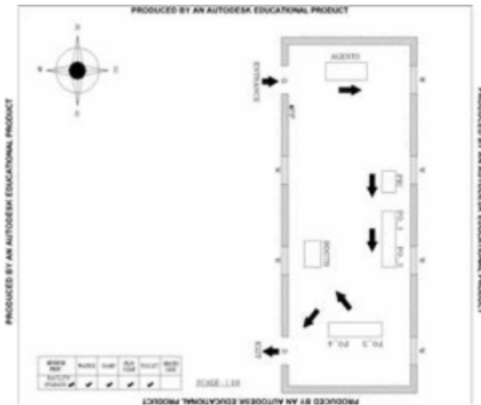

নির্বাচক নিবন্ধন আধিকারিকের স্বাক্ষর

Nazri Naksha

Google Map View

Polling Station Building Front View

Polling Station Front View

Cad View

Key MAP View

1 নাম : রঞ্জীত ভাস্কর পিতার নাম: রামচন্দ্র ভাস্কর বাড়ির নং : n0082 বয়স : 60 লিঙ্গ : পুরুষ	YUN1579119 ফটো উপলব্ধ	2 নাম : দয়াল কর্মকার পিতার নাম: ক্ষুদিরাম কর্মকার বাড়ির নং : n0133 বয়স : 47 লিঙ্গ : পুরুষ	JVR1688373 ফটো উপলব্ধ	3 নাম : মঞ্জুরী ভাস্কর স্বামীর নাম: রাজিব ভাস্কর বাড়ির নং : এন0082 বয়স : 31 লিঙ্গ : মহিলা	YUN2541944 ফটো উপলব্ধ
4 নাম : জয়ন্তী ভাস্কর স্বামীর নাম: রঞ্জীত ভাস্কর বাড়ির নং : n0082 বয়স : 55 লিঙ্গ : মহিলা	JVR1687896 ফটো উপলব্ধ	5 নাম : কবিতা দাস স্বামীর নাম: তরুন কুমার দাস বাড়ির নং : n0101 বয়স : 46 লিঙ্গ : মহিলা	JVR1688944 ফটো উপলব্ধ	6 নাম : পঞ্চমী কর্মকার পিতার নাম: দয়াল কর্মকার বাড়ির নং : এন0133 বয়স : 21 লিঙ্গ : মহিলা	YUN2619468 ফটো উপলব্ধ
7 নাম : নিমাই সাহা পিতার নাম: জগন্নাথ সাহা বাড়ির নং : 01 বয়স : 27 লিঙ্গ : পুরুষ	YUN2715837 ফটো উপলব্ধ	8 নাম : পলি মন্ডল সাহা স্বামীর নাম: অমল সাহা বাড়ির নং : n0168 বয়স : 31 লিঙ্গ : মহিলা	YUN1814524 ফটো উপলব্ধ	9 নাম : অপর্ণা ঘোষ স্বামীর নাম: অর্পন ঘোষ বাড়ির নং : n0168 বয়স : 38 লিঙ্গ : মহিলা	YUN1698729 ফটো উপলব্ধ
10 নাম : রেখা কর্মকার স্বামীর নাম: দয়াল কর্মকার বাড়ির নং : n0133 বয়স : 45 লিঙ্গ : মহিলা	JVR1688399 ফটো উপলব্ধ	11 নাম : প্রদীপ ভট্টাচার্য পিতার নাম: রামপ্রসাদ ভট্টাচার্য বাড়ির নং : n0168 বয়স : 38 লিঙ্গ : পুরুষ	YUN1181494 ফটো উপলব্ধ	12 নাম : কৌশিক কর্মকার পিতার নাম: দয়াল কর্মকার বাড়ির নং : নং133 বয়স : 25 লিঙ্গ : পুরুষ	YUN2137834 ফটো উপলব্ধ
13 নাম : রাজীব ভাস্কর পিতার নাম: রঞ্জীত ভাস্কর বাড়ির নং : n0082 বয়স : 34 লিঙ্গ : পুরুষ	YUN1579127 ফটো উপলব্ধ	14 নাম : সজীব ভাস্কর পিতার নাম: রঞ্জীত ভাস্কর বাড়ির নং : n0082 বয়স : 32 লিঙ্গ : পুরুষ	YUN1558378 ফটো উপলব্ধ	15 নাম : পাপিয়া ঘোষ (দাস) স্বামীর নাম: মানিক কুমার দাস বাড়ির নং : n0245 বয়স : 31 লিঙ্গ : মহিলা	YUN1698604 ফটো উপলব্ধ
16 নাম : তিথী দাস স্বামীর নাম: পিন্টু দাস বাড়ির নং : n0168 বয়স : 31 লিঙ্গ : মহিলা	YUN1698687 ফটো উপলব্ধ	17 নাম : রীনা ভট্টাচার্য স্বামীর নাম: রামপ্রসাদ ভট্টাচার্য বাড়ির নং : n0168 বয়স : 58 লিঙ্গ : মহিলা	JVR1688043 ফটো উপলব্ধ	18 নাম : প্রণব ভট্টাচার্য স্বামীর নাম: রিনা ভট্টাচার্য বাড়ির নং : এন0168 বয়স : 23 লিঙ্গ : পুরুষ	YUN2678928 ফটো উপলব্ধ
19 নাম : শান্তনা ঘোষ স্বামীর নাম: অনিশ কুমার ঘোষ বাড়ির নং : এন0205 বয়স : 37 লিঙ্গ : মহিলা	YUN1176833 ফটো উপলব্ধ	20 নাম : শশাঙ্ক কুমার দাস পিতার নাম: ভবেশ চন্দ্র দাস বাড়ির নং : n0065 বয়স : 68 লিঙ্গ : পুরুষ	YUN2380665 ফটো উপলব্ধ	21 নাম : কেশব কুমার দাস পিতার নাম: শশাঙ্ক দাস বাড়ির নং : n0065 বয়স : 36 লিঙ্গ : পুরুষ	YUN1181833 ফটো উপলব্ধ
22 নাম : সুদীপ্তা দাস পিতার নাম: শশাঙ্ক দাস বাড়ির নং : n0065 বয়স : 37 লিঙ্গ : মহিলা	JVR3427481 ফটো উপলব্ধ	23 নাম : স্বাতী পোন্ধর দাস স্বামীর নাম: শশাঙ্ক দাস বাড়ির নং : n0065 বয়স : 57 লিঙ্গ : মহিলা	WB/07/046/267136 ফটো উপলব্ধ	24 নাম : সম্পা কর্মকার পিতার নাম: হরেকৃষ্ণ কর্মকার বাড়ির নং : n0135 বয়স : 26 লিঙ্গ : মহিলা	YUN2064889 ফটো উপলব্ধ
25 নাম : প্রিয়া কর্মকার স্বামীর নাম: সুমন কুমার কর্মকার বাড়ির নং : এন0104 বয়স : 23 লিঙ্গ : মহিলা	YUN2493872 ফটো উপলব্ধ	26 নাম : জীবন কৃষ্ণ কর্মকার পিতার নাম: রাধাবল্লভ কর্মকার বাড়ির নং : n0135 বয়স : 36 লিঙ্গ : পুরুষ	YUN1181874 ফটো উপলব্ধ	27 নাম : অনিতা কর্মকার স্বামীর নাম: রাম রঞ্জন কর্মকার বাড়ির নং : n0105 বয়স : 46 লিঙ্গ : মহিলা	JVR1688860 ফটো উপলব্ধ
28 নাম : ভুবনেশ্বর কর্মকার পিতার নাম: ক্ষুদিরাম কর্মকার বাড়ির নং : n0132 বয়স : 45 লিঙ্গ : পুরুষ	JVR1688902 ফটো উপলব্ধ	29 নাম : অভিরাম কর্মকার পিতার নাম: খগেন্দ্র নাথ কর্মকার বাড়ির নং : n0104 বয়স : 61 লিঙ্গ : পুরুষ	YUN2323525 ফটো উপলব্ধ	30 নাম : পারুল কর্মকার স্বামীর নাম: ত্রিশঙ্কর কর্মকার বাড়ির নং : n0135 বয়স : 86 লিঙ্গ : মহিলা	WB/07/046/267635 ফটো উপলব্ধ