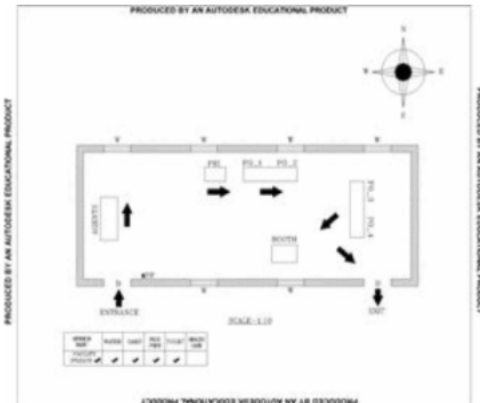

নির্বাচক নিবন্ধন আধিকারিকের স্বাক্ষর

Nazri Naksha

Google Map View

Polling Station Building Front View

Polling Station Front View

Cad View

Key MAP View

1	JVR1687987	নাম : গোপাল রায় পিতার নাম: দেবেন রায় বাড়ির নং : n0023 বয়স : 46 লিঙ্গ : পুরুষ	ফটো উপলব্ধ	2	UYN0951863	নাম : আয়না রায় (সরকার) স্বামীর নাম: গোপাল রায় বাড়ির নং : n0023 বয়স : 36 লিঙ্গ : মহিলা	ফটো উপলব্ধ	3	UYN1182112	নাম : শ্যামল রায় পিতার নাম: দেবেন রায় বাড়ির নং : n0023 বয়স : 40 লিঙ্গ : পুরুষ	ফটো উপলব্ধ	
4	UYN2699031	নাম : কাবেরী রায় পিতার নাম: গোপাল রায় বাড়ির নং : এন0023 বয়স : 20 লিঙ্গ : মহিলা	ফটো উপলব্ধ	5	JVR1687979	নাম : অমৃত বারুই পিতার নাম: দশরথ বারুই বাড়ির নং : n0069 বয়স : 46 লিঙ্গ : পুরুষ	ফটো উপলব্ধ	6	UYN1182427	নাম : অনিতা সমাদ্দার (বাডুই) স্বামীর নাম: অমৃত বারুই বাড়ির নং : n0069 বয়স : 39 লিঙ্গ : মহিলা	ফটো উপলব্ধ	
7	UYN2096030	নাম : সনাতন ঘোষ পিতার নাম: সুকুমার ঘোষ বাড়ির নং : n0005 বয়স : 26 লিঙ্গ : পুরুষ	ফটো উপলব্ধ	8	JVR1688571	নাম : কমলা ঘোষ স্বামীর নাম: সুকুমার ঘোষ বাড়ির নং : n0005 বয়স : 51 লিঙ্গ : মহিলা	ফটো উপলব্ধ	9	UYN2493799	নাম : উজ্জল ঘোষ মায়ের নাম: কমলা ঘোষ বাড়ির নং : এন0005 বয়স : 23 লিঙ্গ : পুরুষ	ফটো উপলব্ধ	
10	WB/07/046/267390	নাম : সুরেশ চৌধুরী পিতার নাম: মনহর চৌধুরী বাড়ির নং : n0061 বয়স : 51 লিঙ্গ : পুরুষ	ফটো উপলব্ধ	11	JVR2462422	নাম : আরতী চৌধুরী স্বামীর নাম: বাবুল চৌধুরী বাড়ির নং : n0121 বয়স : 42 লিঙ্গ : মহিলা	ফটো উপলব্ধ	12	JVR2462430	নাম : সুনীল চৌধুরী পিতার নাম: মনোহর চৌধুরী বাড়ির নং : n0119 বয়স : 42 লিঙ্গ : পুরুষ	ফটো উপলব্ধ	
13	UYN1182419	নাম : নিলিমা মজুমদার স্বামীর নাম: গোপাল মজুমদার বাড়ির নং : n0061 বয়স : 39 লিঙ্গ : মহিলা	ফটো উপলব্ধ	14	JVR1687805	নাম : বাবুল চৌধুরী পিতার নাম: মনোহর চৌধুরী বাড়ির নং : n0061 বয়স : 46 লিঙ্গ : পুরুষ	ফটো উপলব্ধ	Q	15	UYN1403823	নাম : পুলিন চৌধুরী পিতার নাম: মনহর চৌধুরী বাড়ির নং : বয়স : 35 লিঙ্গ : পুরুষ	ফটো উপলব্ধ
16	JVR1688431	নাম : আরতী চৌধুরী স্বামীর নাম: সুরেশ চৌধুরী বাড়ির নং : n0061 বয়স : 45 লিঙ্গ : মহিলা	ফটো উপলব্ধ	17	WB/07/046/267387	নাম : সুভাষ চৌধুরী পিতার নাম: মনহর চৌধুরী বাড়ির নং : n0061 বয়স : 63 লিঙ্গ : পুরুষ	ফটো উপলব্ধ	18	UYN2640704	নাম : জয়ন্ত চৌধুরী পিতার নাম: সুভাষ চৌধুরী বাড়ির নং : এন0061 বয়স : 21 লিঙ্গ : পুরুষ	ফটো উপলব্ধ	
19	UYN2549822	নাম : রামপ্রসাদ চৌধুরী পিতার নাম: সুরেশ চৌধুরী বাড়ির নং : এন0061 বয়স : 23 লিঙ্গ : পুরুষ	ফটো উপলব্ধ	20	UYN2549533	নাম : সমর চৌধুরী পিতার নাম: বাবুল চৌধুরী বাড়ির নং : এন0061 বয়স : 23 লিঙ্গ : পুরুষ	ফটো উপলব্ধ	21	UYN2645315	নাম : সুবর্ণা চৌধুরী স্বামীর নাম: রিপন চৌধুরী বাড়ির নং : এন0061 বয়স : 30 লিঙ্গ : মহিলা	ফটো উপলব্ধ	
22	UYN1814680	নাম : অনিতা চৌধুরী স্বামীর নাম: সুনীল চৌধুরী বাড়ির নং : n0119 বয়স : 31 লিঙ্গ : মহিলা	ফটো উপলব্ধ	23	UYN2013183	নাম : রিপন চৌধুরী পিতার নাম: রাজ মোহন চৌধুরী বাড়ির নং : n0061 বয়স : 31 লিঙ্গ : পুরুষ	ফটো উপলব্ধ	24	WB/07/046/267388	নাম : গোলাপী চৌধুরী স্বামীর নাম: সুভাষ চৌধুরী বাড়ির নং : n0061 বয়স : 56 লিঙ্গ : মহিলা	ফটো উপলব্ধ	
25	WB/07/046/267389	নাম : আলমতী চৌধুরী স্বামীর নাম: মনহর চৌধুরী বাড়ির নং : n0061 বয়স : 91 লিঙ্গ : মহিলা	ফটো উপলব্ধ	Q	26	UYN1933068	নাম : দিলিপ চৌধুরী পিতার নাম: মনহর চৌধুরী বাড়ির নং : বয়স : 28 লিঙ্গ : পুরুষ	ফটো উপলব্ধ	27	UYN1932987	নাম : নিরেন দাস পিতার নাম: জীভেন দাস বাড়ির নং : n0048 বয়স : 29 লিঙ্গ : পুরুষ	ফটো উপলব্ধ
28	UYN2013258	নাম : সীমা দাস স্বামীর নাম: মনি দাস বাড়ির নং : n0048 বয়স : 27 লিঙ্গ : মহিলা	ফটো উপলব্ধ	29	UYN2013191	নাম : মনতারা হালদার(দাস) স্বামীর নাম: উত্তম দাস বাড়ির নং : n0048 বয়স : 27 লিঙ্গ : মহিলা	ফটো উপলব্ধ	30	WB/07/046/267391	নাম : অনিল দাস পিতার নাম: দেবেন দাস বাড়ির নং : n0014 বয়স : 56 লিঙ্গ : পুরুষ	ফটো উপলব্ধ	