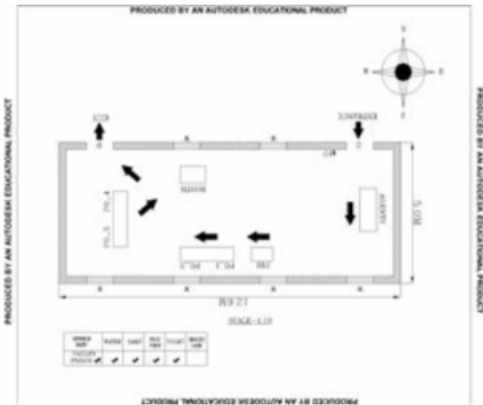

নির্বাচক নিবন্ধন আধিকারিকের স্বাক্ষর

Nazri Naksha

Google Map View

Polling Station Building Front View

Polling Station Front View

Cad View

Key MAP View

1 নাম : শান্তনা ঘোষ স্বামীর নাম: বানু ঘোষ বাড়ির নং : এন0185 বয়স : 34 লিঙ্গ : মহিলা	YUN2014082 ফটো উপলব্ধ	2 নাম : রাণী ঘোষ স্বামীর নাম: শক্ত ঘোষ বাড়ির নং : এন0185 বয়স : 48 লিঙ্গ : মহিলা	JVR2466670 ফটো উপলব্ধ	3 নাম : সুনীল ঘোষ পিতার নাম: ধীরেন ঘোষ বাড়ির নং : n0078 বয়স : 63 লিঙ্গ : পুরুষ	JVR2464501 ফটো উপলব্ধ
4 নাম : গনেশ ঘোষ পিতার নাম: ধীরেন ঘোষ বাড়ির নং : n0078 বয়স : 54 লিঙ্গ : পুরুষ	JVR0479188 ফটো উপলব্ধ	5 নাম : ছোটন ঘোষ পিতার নাম: ষষ্ঠী ঘোষ বাড়ির নং : এন0192 বয়স : 28 লিঙ্গ : পুরুষ	YUN2014033 ফটো উপলব্ধ	6 নাম : তুষ্টি ঘোষ স্বামীর নাম: উদয় ঘোষ বাড়ির নং : এন0193 বয়স : 27 লিঙ্গ : মহিলা	YUN2014025 ফটো উপলব্ধ
7 নাম : কাশীনাথ ঘোষ পিতার নাম: নিমাই ঘোষ বাড়ির নং : এন0186 বয়স : 53 লিঙ্গ : পুরুষ	JVR1890730 ফটো উপলব্ধ	8 নাম : সুস্মিতা ঘোষ পিতার নাম: সুনীল ঘোষ বাড়ির নং : n0078 বয়স : 29 লিঙ্গ : মহিলা	YUN2026771 ফটো উপলব্ধ	9 নাম : মঙ্গল ঘোষ পিতার নাম: নিমাই ঘোষ বাড়ির নং : এন0186 বয়স : 65 লিঙ্গ : পুরুষ	JVR1890722 ফটো উপলব্ধ
10 নাম : বিকি ঘোষ পিতার নাম: দুস্কু ঘোষ বাড়ির নং : এন0001 বয়স : 23 লিঙ্গ : পুরুষ	YUN2547255 ফটো উপলব্ধ	11 নাম : প্রসাদ ঘোষ পিতার নাম: দুস্কু ঘোষ বাড়ির নং : এন0001 বয়স : 22 লিঙ্গ : পুরুষ	YUN2547289 ফটো উপলব্ধ	12 নাম : শেফালী ঘোষ স্বামীর নাম: কাশীনাথ ঘোষ বাড়ির নং : এন0186 বয়স : 45 লিঙ্গ : মহিলা	YUN1934579 ফটো উপলব্ধ
13 নাম : দুখু ঘোষ পিতার নাম: কার্তিক ঘোষ বাড়ির নং : n0001 বয়স : 51 লিঙ্গ : পুরুষ	JVR1832682 ফটো উপলব্ধ	14 নাম : সবিতা ঘোষ স্বামীর নাম: গনেশ ঘোষ বাড়ির নং : n0078 বয়স : 45 লিঙ্গ : মহিলা	JVR2901221 ফটো উপলব্ধ	15 নাম : পূজা ঘোষ স্বামীর নাম: প্রসেনজিৎ ঘোষ বাড়ির নং : এন0385 বয়স : 24 লিঙ্গ : মহিলা	YUN2552065 ফটো উপলব্ধ
16 নাম : রাজকুমারী ঘোষ স্বামীর নাম: মঙ্গল ঘোষ বাড়ির নং : এন0186 বয়স : 55 লিঙ্গ : মহিলা	JVR1922327 ফটো উপলব্ধ	17 নাম : সুভো ঘোষ পিতার নাম: কাশীনাথ ঘোষ বাড়ির নং : খাসিমারি বয়স : 22 লিঙ্গ : পুরুষ	YUN2717080 ফটো উপলব্ধ	18 নাম : লিটন ঘোষ পিতার নাম: দুলাল ঘোষ বাড়ির নং : এন0197 বয়স : 23 লিঙ্গ : পুরুষ	YUN2546562 ফটো উপলব্ধ
19 নাম : সুমন ঘোষ পিতার নাম: দীপক ঘোষ বাড়ির নং : এন0001 বয়স : 23 লিঙ্গ : পুরুষ	YUN2649879 ফটো উপলব্ধ	20 নাম : অঞ্জনা রাম ঘোষ স্বামীর নাম: যুগল ঘোষ বাড়ির নং : n0094 বয়স : 53 লিঙ্গ : মহিলা	YUN1559012 ফটো উপলব্ধ	21 নাম : কনিকা ঘোষ স্বামীর নাম: গৌতম ঘোষ বাড়ির নং : এন00 বয়স : 23 লিঙ্গ : মহিলা	YUN2493625 ফটো উপলব্ধ
22 নাম : রঞ্জিত ঘোষ পিতার নাম: অশোক ঘোষ বাড়ির নং : এন0196 বয়স : 23 লিঙ্গ : পুরুষ	YUN2547818 ফটো উপলব্ধ	23 নাম : সুরোজীত ঘোষ পিতার নাম: শ্যাম চরণ ঘোষ বাড়ির নং : N0084 বয়স : 24 লিঙ্গ : পুরুষ	YUN2341048 ফটো উপলব্ধ	24 নাম : আস্তিক ঘোষ পিতার নাম: বাদল ঘোষ বাড়ির নং : এন0190 বয়স : 31 লিঙ্গ : পুরুষ	YUN1934587 ফটো উপলব্ধ
25 নাম : সবিতা ঘোষ স্বামীর নাম: বাহাদুর ঘোষ বাড়ির নং : n0001 বয়স : 37 লিঙ্গ : মহিলা	YUN1699651 ফটো উপলব্ধ	26 নাম : শান্তি ঘোষ স্বামীর নাম: দুঃখু ঘোষ বাড়ির নং : n0001 বয়স : 43 লিঙ্গ : মহিলা	JVR2464477 ফটো উপলব্ধ	27 নাম : বিকাশ ঘোষ পিতার নাম: কুলেশ ঘোষ বাড়ির নং : n00197 বয়স : 41 লিঙ্গ : পুরুষ	YUN1701390 ফটো উপলব্ধ
28 নাম : রিয়া ঘোষ স্বামীর নাম: বিকাশ ঘোষ বাড়ির নং : এন0191 বয়স : 22 লিঙ্গ : মহিলা	YUN2546836 ফটো উপলব্ধ	29 নাম : বাহাদুর ঘোষ পিতার নাম: কার্তিক ঘোষ বাড়ির নং : n0001 বয়স : 43 লিঙ্গ : পুরুষ	JVR2464451 ফটো উপলব্ধ	30 নাম : শিশির ঘোষ পিতার নাম: ধীরেন ঘোষ বাড়ির নং : n0078 বয়স : 48 লিঙ্গ : পুরুষ	JVR2464527 ফটো উপলব্ধ