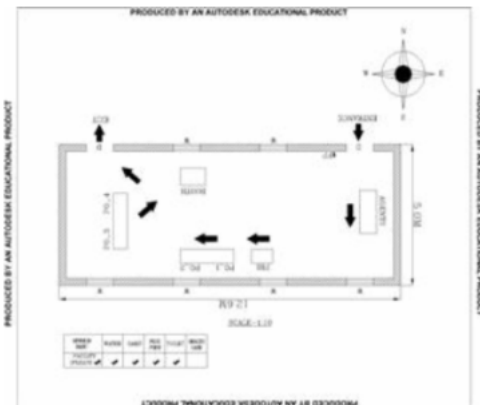

নির্বাচক নিবন্ধন আধিকারিকের স্বাক্ষর

Nazri Naksha

Google Map View

Polling Station Building Front View

Polling Station Front View

Cad View

Key MAP View

1 নাম : পূর্ণিমা সাউরিয়া (মন্ডল) স্বামীর নাম: বাতাসু সাউরিয়া বাড়ির নং : n0278 বয়স : 49 লিঙ্গ : মহিলা	JQG1531532 ফটো উপলব্ধ	2 নাম : কবিতা ঘোষ স্বামীর নাম: গৌতম ঘোষ বাড়ির নং : এন0099 বয়স : 24 লিঙ্গ : মহিলা	UYN2492403 ফটো উপলব্ধ	3 নাম : মানা ঘোষ (মালী) স্বামীর নাম: বিজয় মালী বাড়ির নং : n0296 বয়স : 37 লিঙ্গ : মহিলা	UYN1405026 ফটো উপলব্ধ
4 নাম : মানসী ঘোষ(দাস) স্বামীর নাম: কৃষ্ণ দাস বাড়ির নং : n0004 বয়স : 31 লিঙ্গ : মহিলা	UYN2096378 ফটো উপলব্ধ	5 নাম : বিবেক চৌধুরী পিতার নাম: প্রবোধ চৌধুরী বাড়ির নং : নং094 বয়স : 25 লিঙ্গ : পুরুষ	UYN2124824 ফটো উপলব্ধ	6 নাম : তাপস দাস পিতার নাম: বিশ্বনাথ দাস বাড়ির নং : n0006 বয়স : 35 লিঙ্গ : পুরুষ	UYN0963751 ফটো উপলব্ধ
7 নাম : বিপ্লব দাস পিতার নাম: বিমল দাস বাড়ির নং : n0003 বয়স : 48 লিঙ্গ : পুরুষ	JVR1838945 ফটো উপলব্ধ	8 নাম : অনুপম দাস পিতার নাম: শ্যামল দাস বাড়ির নং : n0005 বয়স : 47 লিঙ্গ : পুরুষ	JVR1843366 ফটো উপলব্ধ	9 নাম : সৌম্যেন দাস পিতার নাম: শ্যামল দাস বাড়ির নং : n0005 বয়স : 45 লিঙ্গ : পুরুষ	JVR1838721 ফটো উপলব্ধ
10 নাম : চন্দনা দাস স্বামীর নাম: জংলী সিং বাড়ির নং : n0001 বয়স : 63 লিঙ্গ : মহিলা	JVR2474997 ফটো উপলব্ধ	11 নাম : দীপক দাস পিতার নাম: তারাপদ দাস বাড়ির নং : n0001 বয়স : 50 লিঙ্গ : পুরুষ	JVR3285756 ফটো উপলব্ধ	12 নাম : রত্না দাস স্বামীর নাম: বিশ্বনাথ দাস বাড়ির নং : n0006 বয়স : 61 লিঙ্গ : মহিলা	WB/07/046/285180 ফটো উপলব্ধ
13 নাম : বিচিত্রা দাস স্বামীর নাম: রুপা দাস বাড়ির নং : n0005 বয়স : 37 লিঙ্গ : মহিলা	UYN0963702 ফটো উপলব্ধ	14 নাম : লতিকা বিশ্বাস (দাস) স্বামীর নাম: সৌমেন দাস বাড়ির নং : n0005 বয়স : 42 লিঙ্গ : মহিলা	UYN1815638 ফটো উপলব্ধ	15 নাম : বিশ্বনাথ দাস পিতার নাম: ভোলা নাথ দাস বাড়ির নং : n0006 বয়স : 67 লিঙ্গ : পুরুষ	WB/07/046/285179 ফটো উপলব্ধ
16 নাম : পয়েল দাস পিতার নাম: অমর দাস বাড়ির নং : এন0269 বয়স : 21 লিঙ্গ : পুরুষ	UYN2604197 ফটো উপলব্ধ	17 নাম : উত্তম দাস পিতার নাম: জীতেন দাস বাড়ির নং : n0002 বয়স : 55 লিঙ্গ : পুরুষ	JVR2474930 ফটো উপলব্ধ	18 নাম : সনাতন দাস পিতার নাম: শ্যামল দাস বাড়ির নং : n0005 বয়স : 50 লিঙ্গ : পুরুষ	WB/07/046/285207 ফটো উপলব্ধ
19 নাম : রিতু ঘোষ ( দাস) স্বামীর নাম: সোনাতন দাস বাড়ির নং : n0005 বয়স : 39 লিঙ্গ : মহিলা	JVR3167905 ফটো উপলব্ধ	20 নাম : নিরঞ্জন দাস পিতার নাম: বলাই দাস বাড়ির নং : 04 বয়স : 41 লিঙ্গ : পুরুষ	UYN2336675 ফটো উপলব্ধ	21 নাম : নিখিল দাস পিতার নাম: জীতেন্দ্র নাথ দাস বাড়ির নং : n0002 বয়স : 44 লিঙ্গ : পুরুষ	JVR1838937 ফটো উপলব্ধ
22 নাম : শকুন্তলা দাস স্বামীর নাম: উত্তম দাস বাড়ির নং : n0002 বয়স : 51 লিঙ্গ : মহিলা	JVR2474948 ফটো উপলব্ধ	23 নাম : ফুলি দাস স্বামীর নাম: নিখিল দাস বাড়ির নং : n0002 বয়স : 41 লিঙ্গ : মহিলা	UYN1701531 ফটো উপলব্ধ	24 নাম : রুপা দাস পিতার নাম: শ্যামল দাস বাড়ির নং : n0005 বয়স : 49 লিঙ্গ : পুরুষ	JVR1838804 ফটো উপলব্ধ
25 নাম : দীপালী দাস স্বামীর নাম: বিষ্ণুপদ দাস বাড়ির নং : n0001 বয়স : 55 লিঙ্গ : মহিলা	JVR1844190 ফটো উপলব্ধ	26 নাম : অখিল দাস পিতার নাম: জীতেন দাস বাড়ির নং : n0002 বয়স : 39 লিঙ্গ : পুরুষ	JVR3429834 ফটো উপলব্ধ	27 নাম : ডলি সিংহ স্বামীর নাম: বিশাল সিংহ বাড়ির নং : এন0001 বয়স : 22 লিঙ্গ : মহিলা	UYN2600021 ফটো উপলব্ধ
28 নাম : পুষ্প দাস স্বামীর নাম: অমর দাস বাড়ির নং : n0268 বয়স : 45 লিঙ্গ : মহিলা	JVR2465805 ফটো উপলব্ধ	29 নাম : বাপন দাস পিতার নাম: উত্তম দাস বাড়ির নং : এন0002 বয়স : 22 লিঙ্গ : পুরুষ	UYN2549251 ফটো উপলব্ধ	30 নাম : বিধীকা দাস স্বামীর নাম: অখিল দাস বাড়ির নং : n0002 বয়স : 36 লিঙ্গ : মহিলা	UYN1701671 ফটো উপলব্ধ